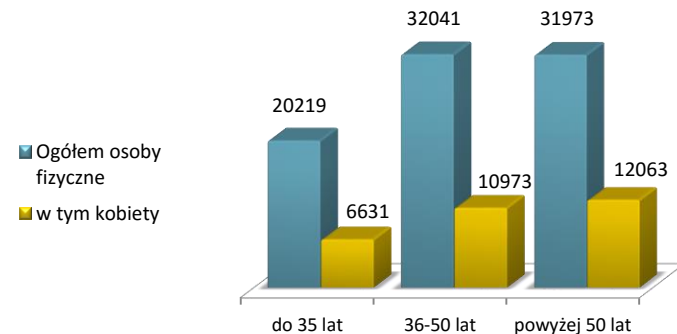

W woj. świętokrzyskim na koniec 2015 r. zamieszkiwało blisko 644,0 tys. kobiet, z czego ponad 45% to kobiety w wieku 15-49 lat.

Wyszczególnienie	2015 r.
Ludność ogółem	1 257 179
w tym kobiety	643 962
Ludność miejska	561 219
w tym kobiety	294 823
Ludność wiejska	695 960
w tym kobiety	349 139

Przeciętne dalsze trwanie życia
(w latach)

Współczynnik feminizacji

105

Ludność według wieku i płci

Osoby fizyczne prowadzące działalność gospodarczą
wg grup wiekowych i płci*

* Dotyczy osób fizycznych prowadzących działalność gospodarczą, dla których w Krajowym Rejestrze Urzędowym Podmiotów Gospodarki Narodowej (rejestr Regon) podana została informacja o numerze Pesel.