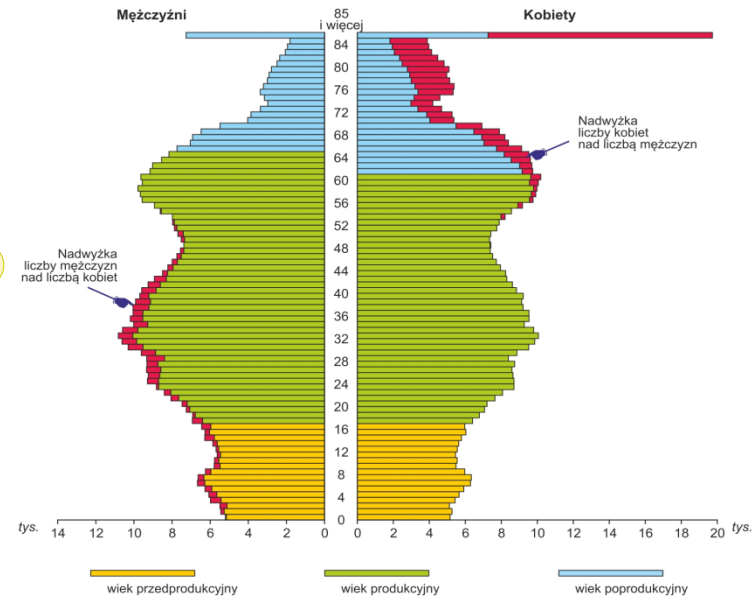

W woj. świętokrzyskim na koniec 2015 r. zamieszkiwało blisko 644,0 tys. kobiet, z czego ponad 45% to kobiety w wieku 15-49 lat.

Wyszczególnienie	2015 r.
Ludność ogółem	1 257 179
w tym kobiety	643 962
Ludność miejska	561 219
w tym kobiety	294 823
Ludność wiejska	695 960
w tym kobiety	349 139

Przeciętne dalsze trwanie życia
(w latach)

Współczynnik feminizacji

105

Ludność według wieku i płci

Osoby fizyczne prowadzące działalność gospodarczą
wg grup wiekowych i płci*

* Dotyczy osób fizycznych prowadzących działalność gospodarczą, dla których w Krajowym Rejestrze Urzędowym Podmiotów Gospodarki Narodowej (rejestr Regon) podana została informacja o numerze Pesel.