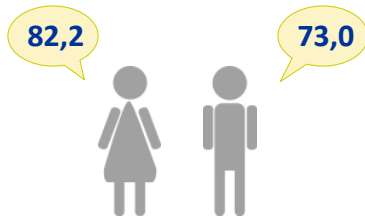

W woj. świętokrzyskim na koniec 2015 r. zamieszkiwało blisko 644,0 tys. kobiet, z czego ponad 45% to kobiety w wieku 15-49 lat.

Wyszczególnienie	2015 r.
Ludność ogółem	1 257 179
w tym kobiety	643 962
Ludność miejska	561 219
w tym kobiety	294 823
Ludność wiejska	695 960
w tym kobiety	349 139

Przeciętne dalsze trwanie życia
(w latach)

Współczynnik feminizacji

105

Ludność według wieku i płci

Osoby fizyczne prowadzące działalność gospodarczą
wg grup wiekowych i płci*

* Dotyczy osób fizycznych prowadzących działalność gospodarczą, dla których w Krajowym Rejestrze Urzędowym Podmiotów Gospodarki Narodowej (rejestr Regon) podana została informacja o numerze Pesel.