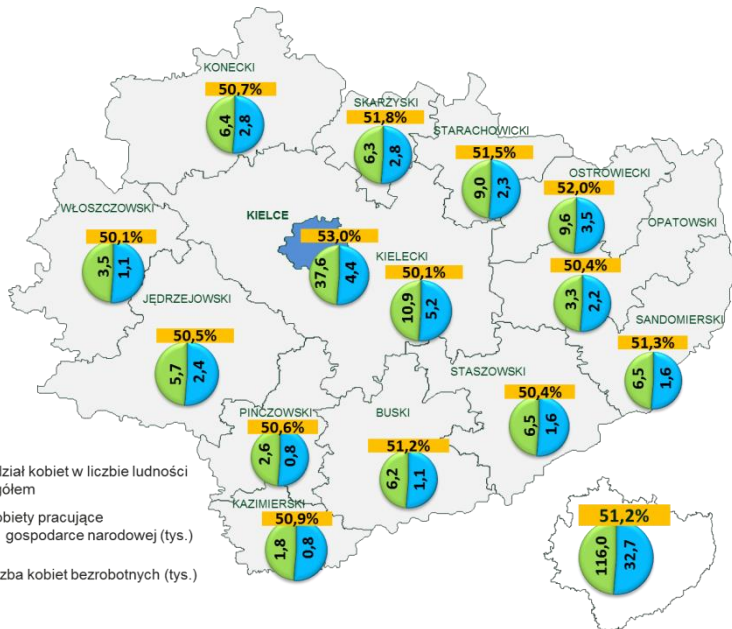

W woj. świętokrzyskim na koniec 2015 r. zamieszkiwało blisko 644,0 tys. kobiet, z czego ponad 45% to kobiety w wieku 15-49 lat.

Wyszczególnienie	2015 r.
Ludność ogółem	1 257 179
w tym kobiety	643 962
Ludność miejska	561 219
w tym kobiety	294 823
Ludność wiejska	695 960
w tym kobiety	349 139

Przeciętne dalsze trwanie życia
(w latach)

Współczynnik feminizacji

105

Ludność według wieku i płci

Osoby fizyczne prowadzące działalność gospodarczą
wg grup wiekowych i płci*

* Dotyczy osób fizycznych prowadzących działalność gospodarczą, dla których w Krajowym Rejestrze Urzędowym Podmiotów Gospodarki Narodowej (rejestr Regon) podana została informacja o numerze Pesel.