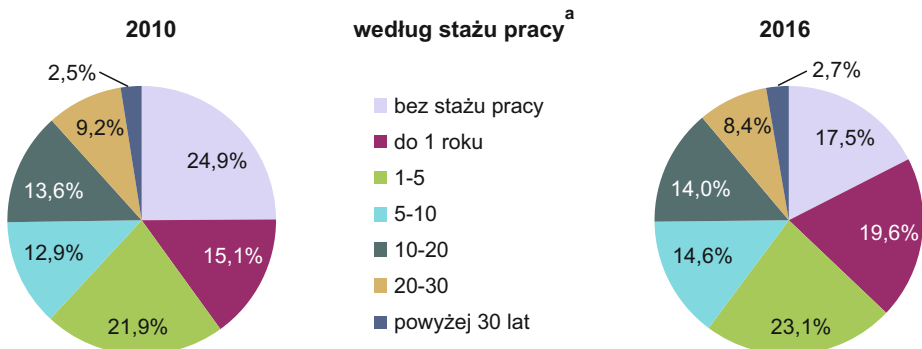

Stopa bezrobocia rejestrowanego w latach 2010 i 2016 Stan w dniu 31 XII

Bezrobocie rejestrowane w latach 2010-2016 Stan w dniu 31 XII

Struktura bezrobocia rejestrowanego w latach 2010 i 2016

Stan w dniu 31 XII

^a Przedziały zostały domknięte prawostronnie.