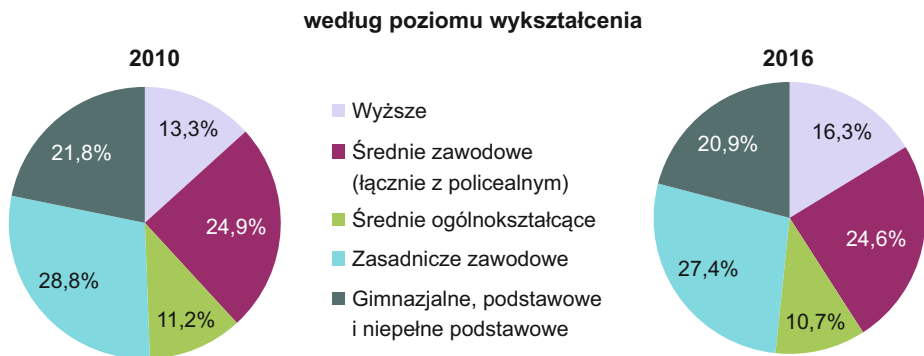

Stopa bezrobocia rejestrowanego w latach 2010 i 2016 Stan w dniu 31 XII

Bezrobocie rejestrowane w latach 2010-2016 Stan w dniu 31 XII

Struktura bezrobocia rejestrowanego w latach 2010 i 2016

Stan w dniu 31 XII

^a Przedziały zostały domknięte prawostronnie.