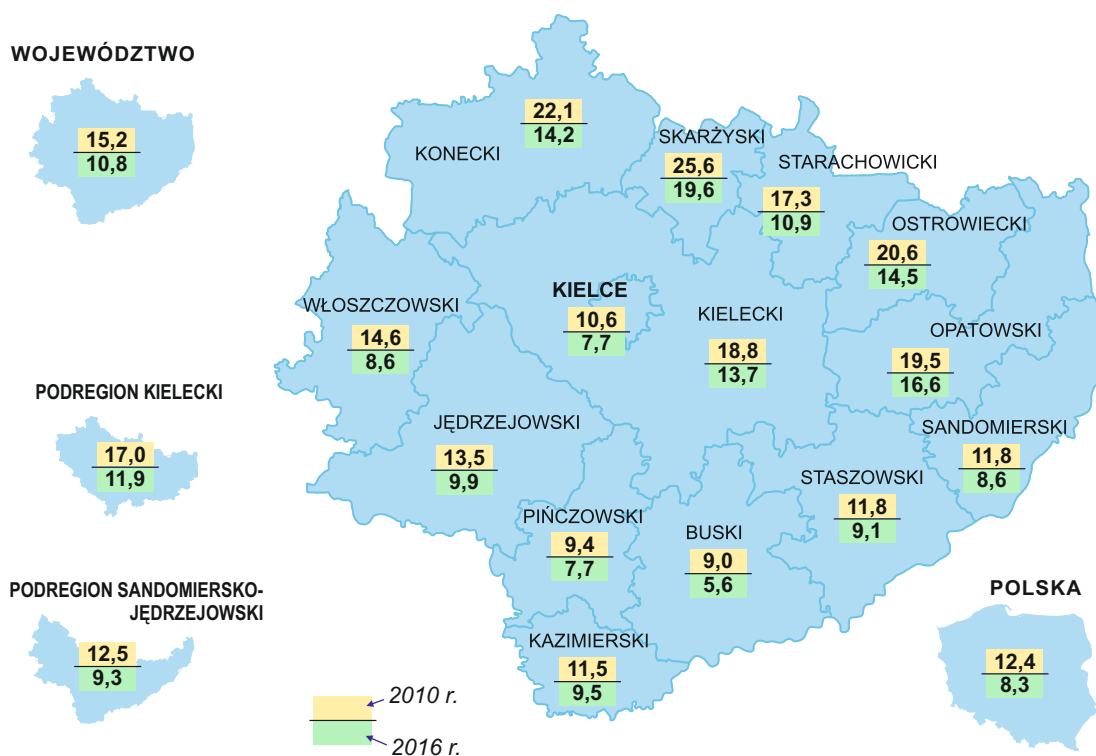

Stopa bezrobocia rejestrowanego w latach 2010 i 2016 Stan w dniu 31 XII

Bezrobocie rejestrowane w latach 2010-2016 Stan w dniu 31 XII

Struktura bezrobocia rejestrowanego w latach 2010 i 2016

Stan w dniu 31 XII

^a Przedziały zostały domknięte prawostronnie.