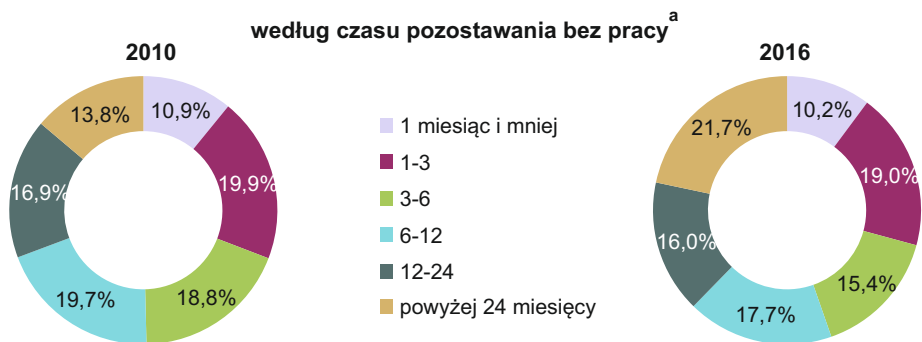

Stopa bezrobocia rejestrowanego w latach 2010 i 2016 Stan w dniu 31 XII

Bezrobocie rejestrowane w latach 2010-2016 Stan w dniu 31 XII

Struktura bezrobocia rejestrowanego w latach 2010 i 2016

Stan w dniu 31 XII

^a Przedziały zostały domknięte prawostronnie.