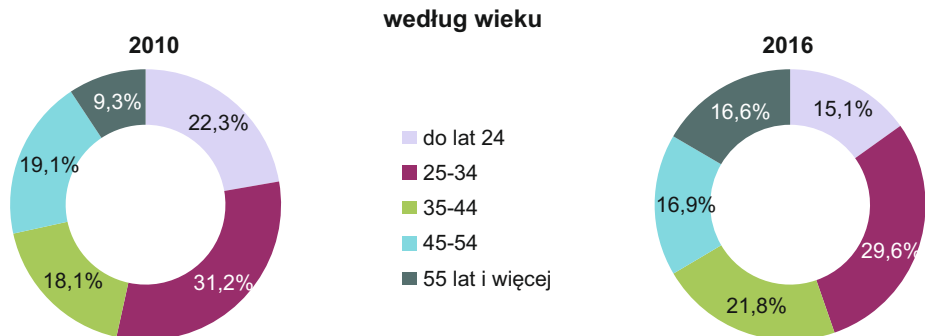

Stopa bezrobocia rejestrowanego w latach 2010 i 2016 Stan w dniu 31 XII

Bezrobocie rejestrowane w latach 2010-2016 Stan w dniu 31 XII

Struktura bezrobocia rejestrowanego w latach 2010 i 2016

Stan w dniu 31 XII

^a Przedziały zostały domknięte prawostronnie.