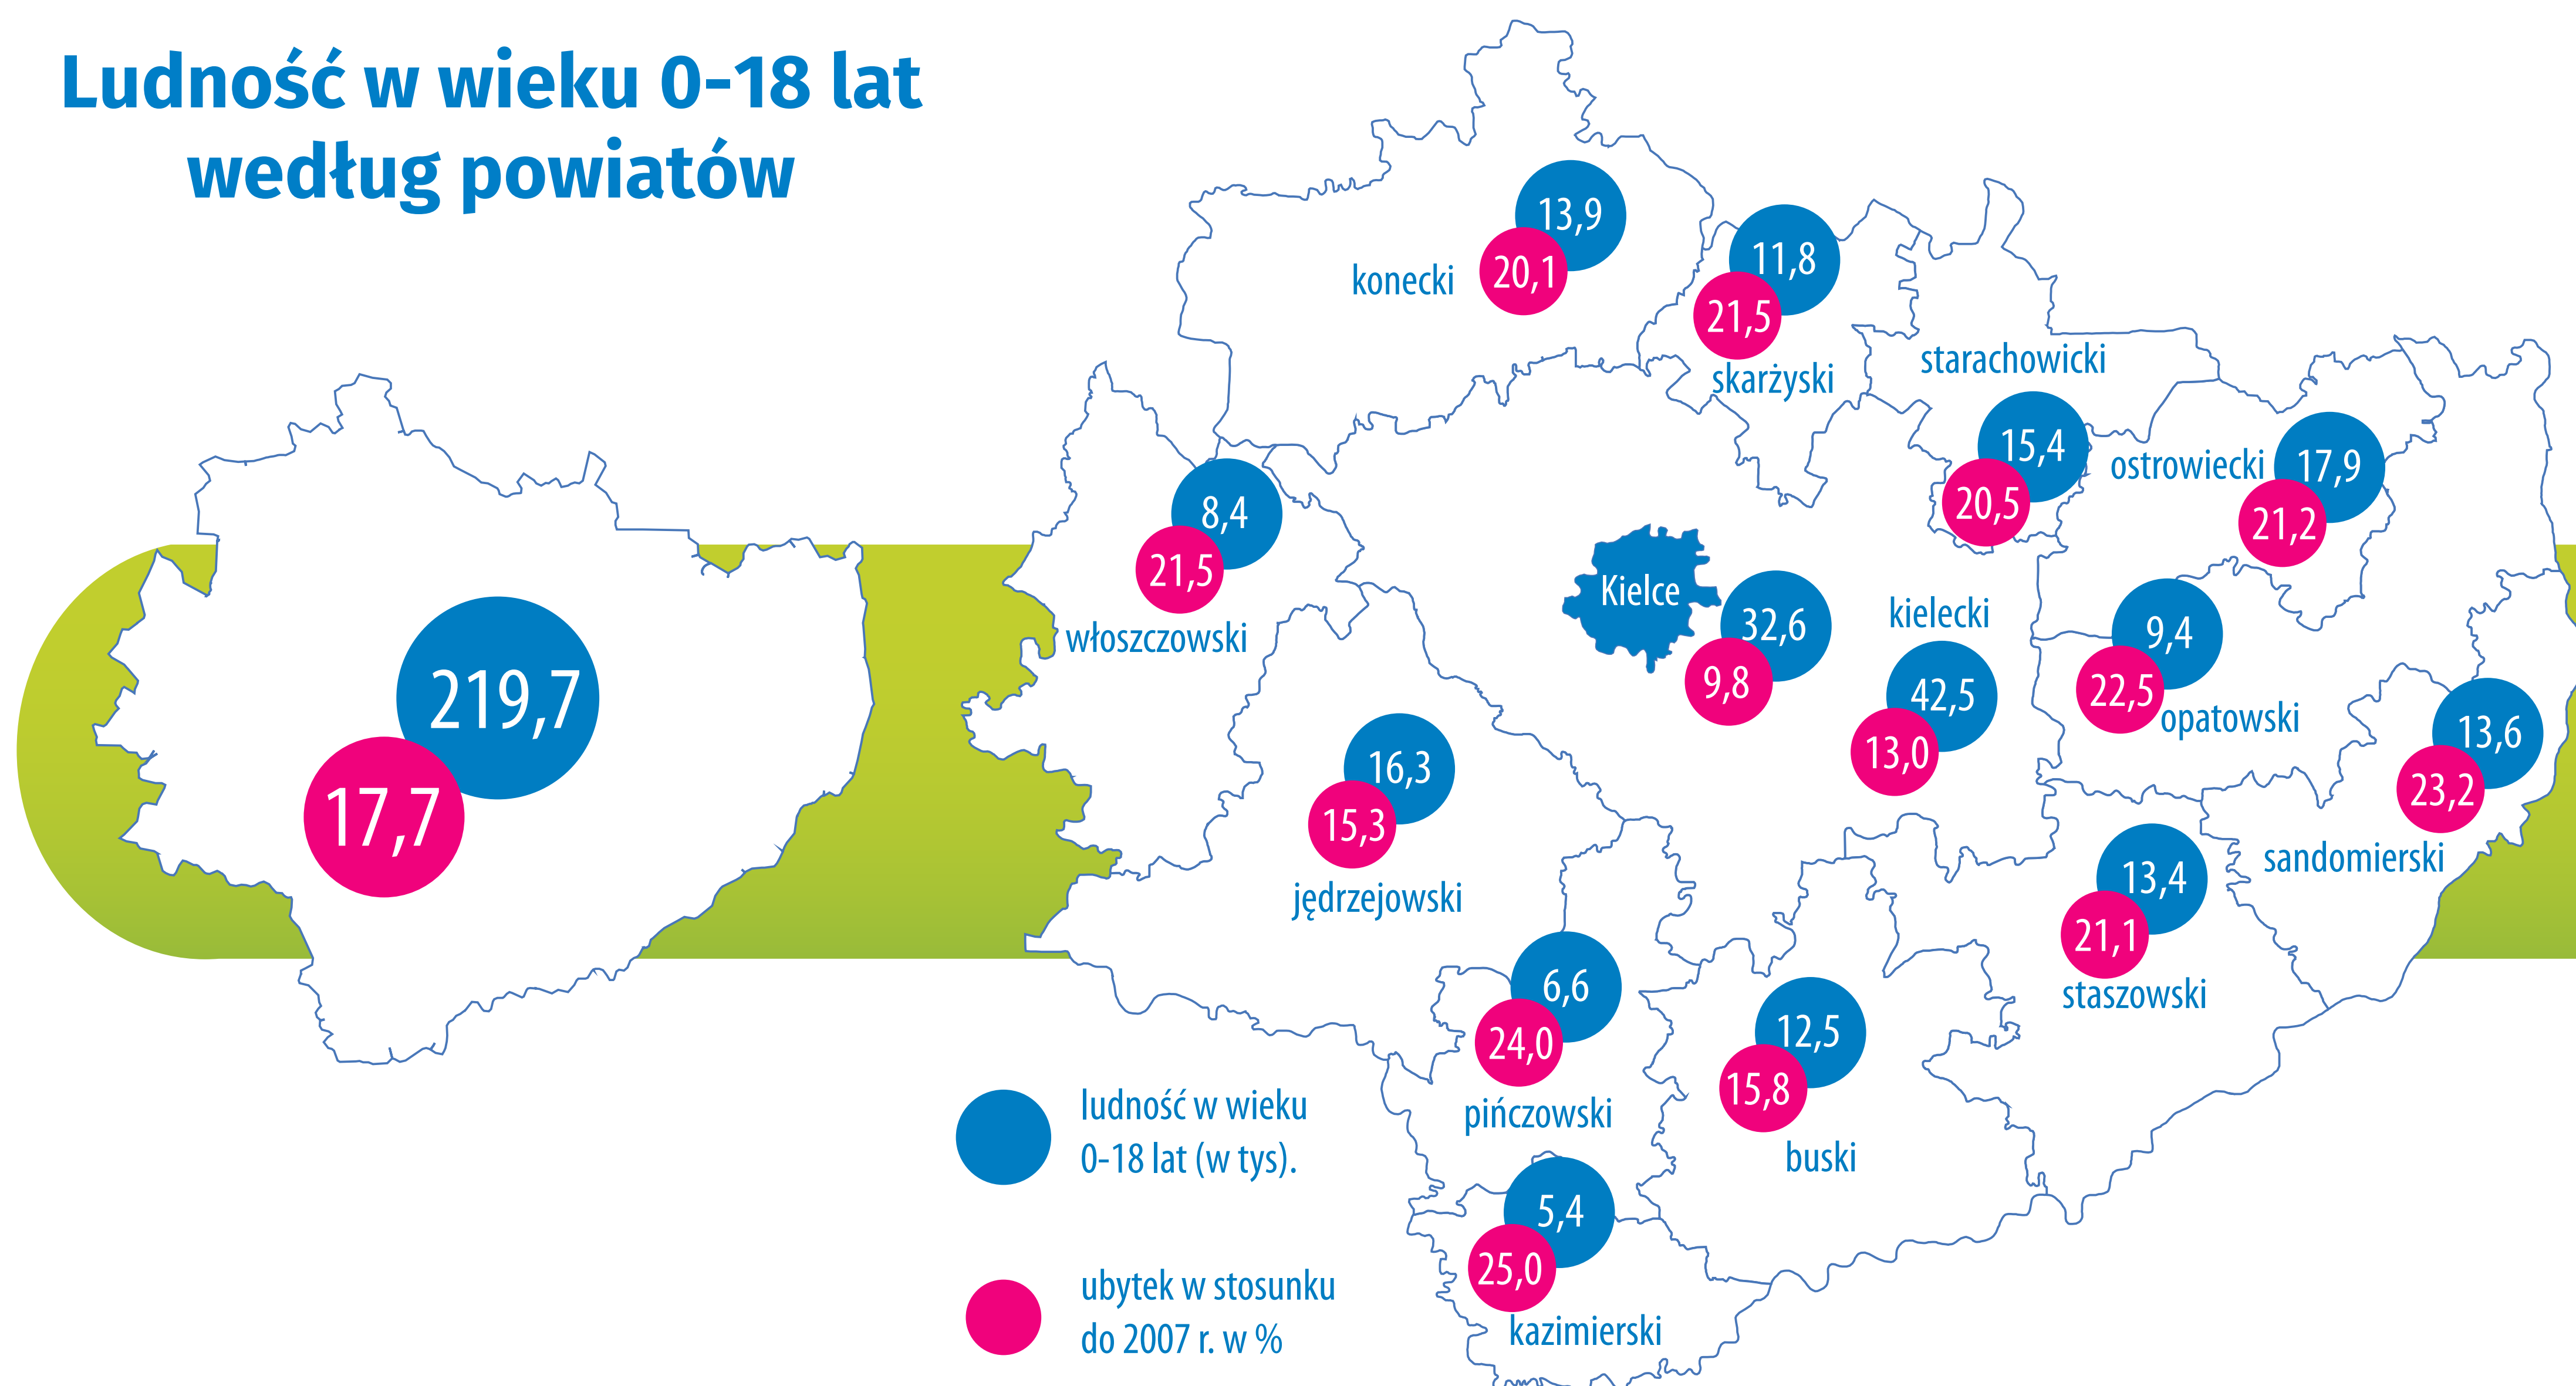

Międzynarodowy Dzień Dziecka 1 czerwca

100 lat GUS
Urząd Statystyczny w Kielcach

Województwo Świętokrzyskie na koniec 2017 r. zamieszkiwało 219,7 tys. osób w wieku 0-18 lat.

Ludność w wieku 0-18 lat w podziale na płeć i wiek

w % ludności ogółem

17,6

112,7 tys.

107,0 tys.

41,0%

59,0%

40,7%

59,3%

miasto

wieś

Ludność w wieku 0-18 lat według powiatów

10 915

Urodzenia w 2017 r.

Najwięcej dzieci przyszło na świat w lipcu i styczniu

2012

3830

Dzieci najczęściej rodziły się we wtorki i środy

urodzenia wielorakie - bliźnięta

303

Urodzenia na 10 tys. osób
87

5,6 tys.

5,3 tys.