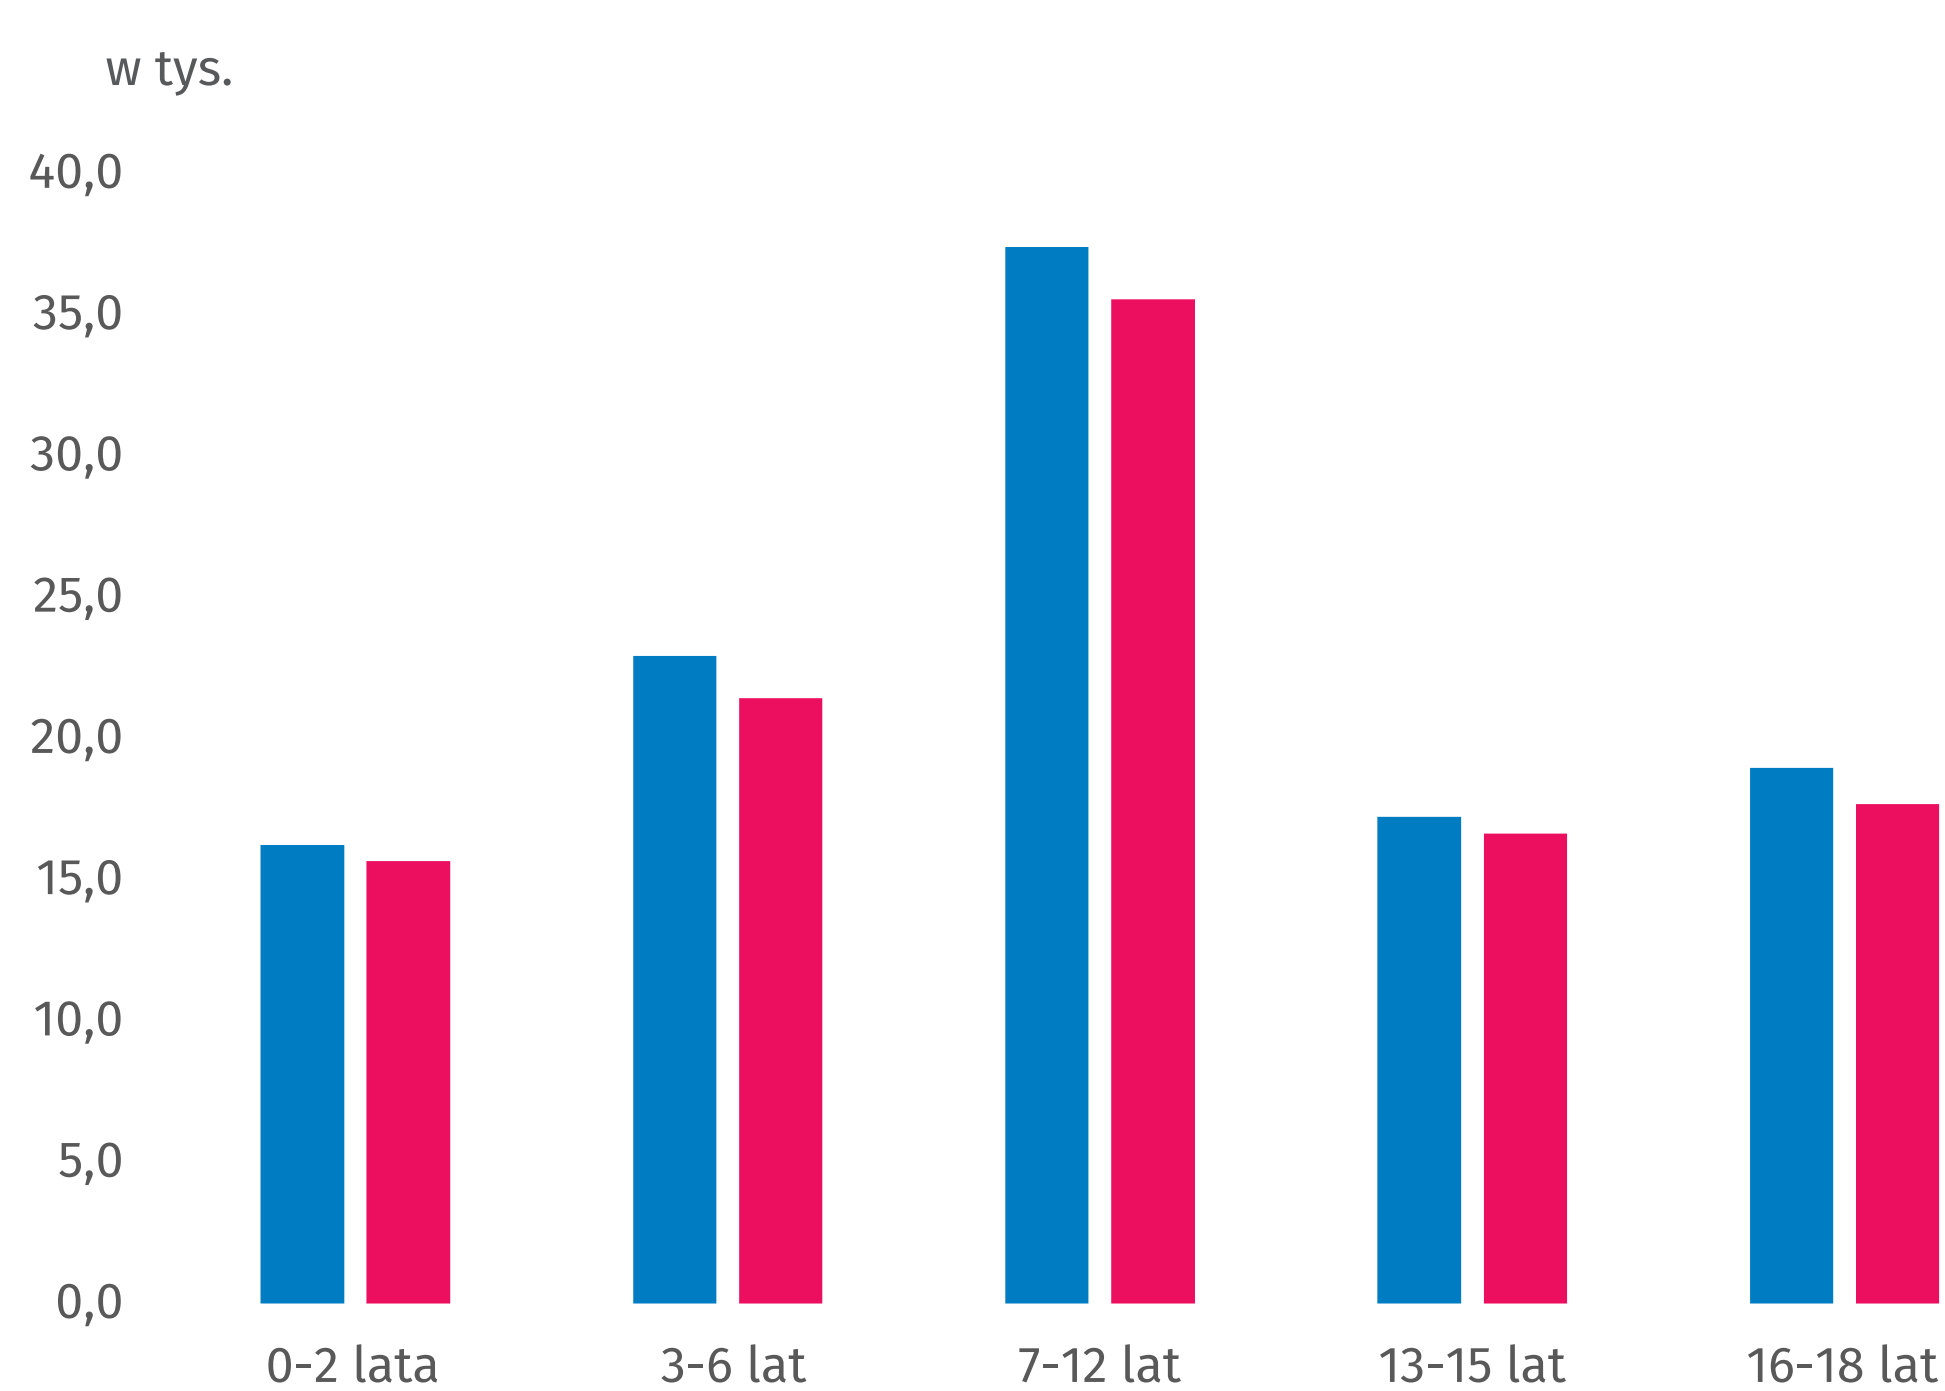

Międzynarodowy Dzień Dziecka 1 czerwca

100 lat GUS
Urząd Statystyczny w Kielcach

Województwo Świętokrzyskie na koniec 2017 r. zamieszkiwało 219,7 tys. osób w wieku 0-18 lat.

Ludność w wieku 0-18 lat w podziale na płeć i wiek

w % ludności ogółem

17,6

112,7 tys.

107,0 tys.

41,0%

59,0%

40,7%

59,3%

miasto

wieś

Ludność w wieku 0-18 lat według powiatów

10 915

Urodzenia w 2017 r.

Najwięcej dzieci przyszło na świat w lipcu i styczniu

2012

3830

Dzieci najczęściej rodziły się we wtorki i środy

urodzenia wielorakie - bliźnięta

303

Urodzenia na 10 tys. osób
87

5,6 tys.

5,3 tys.