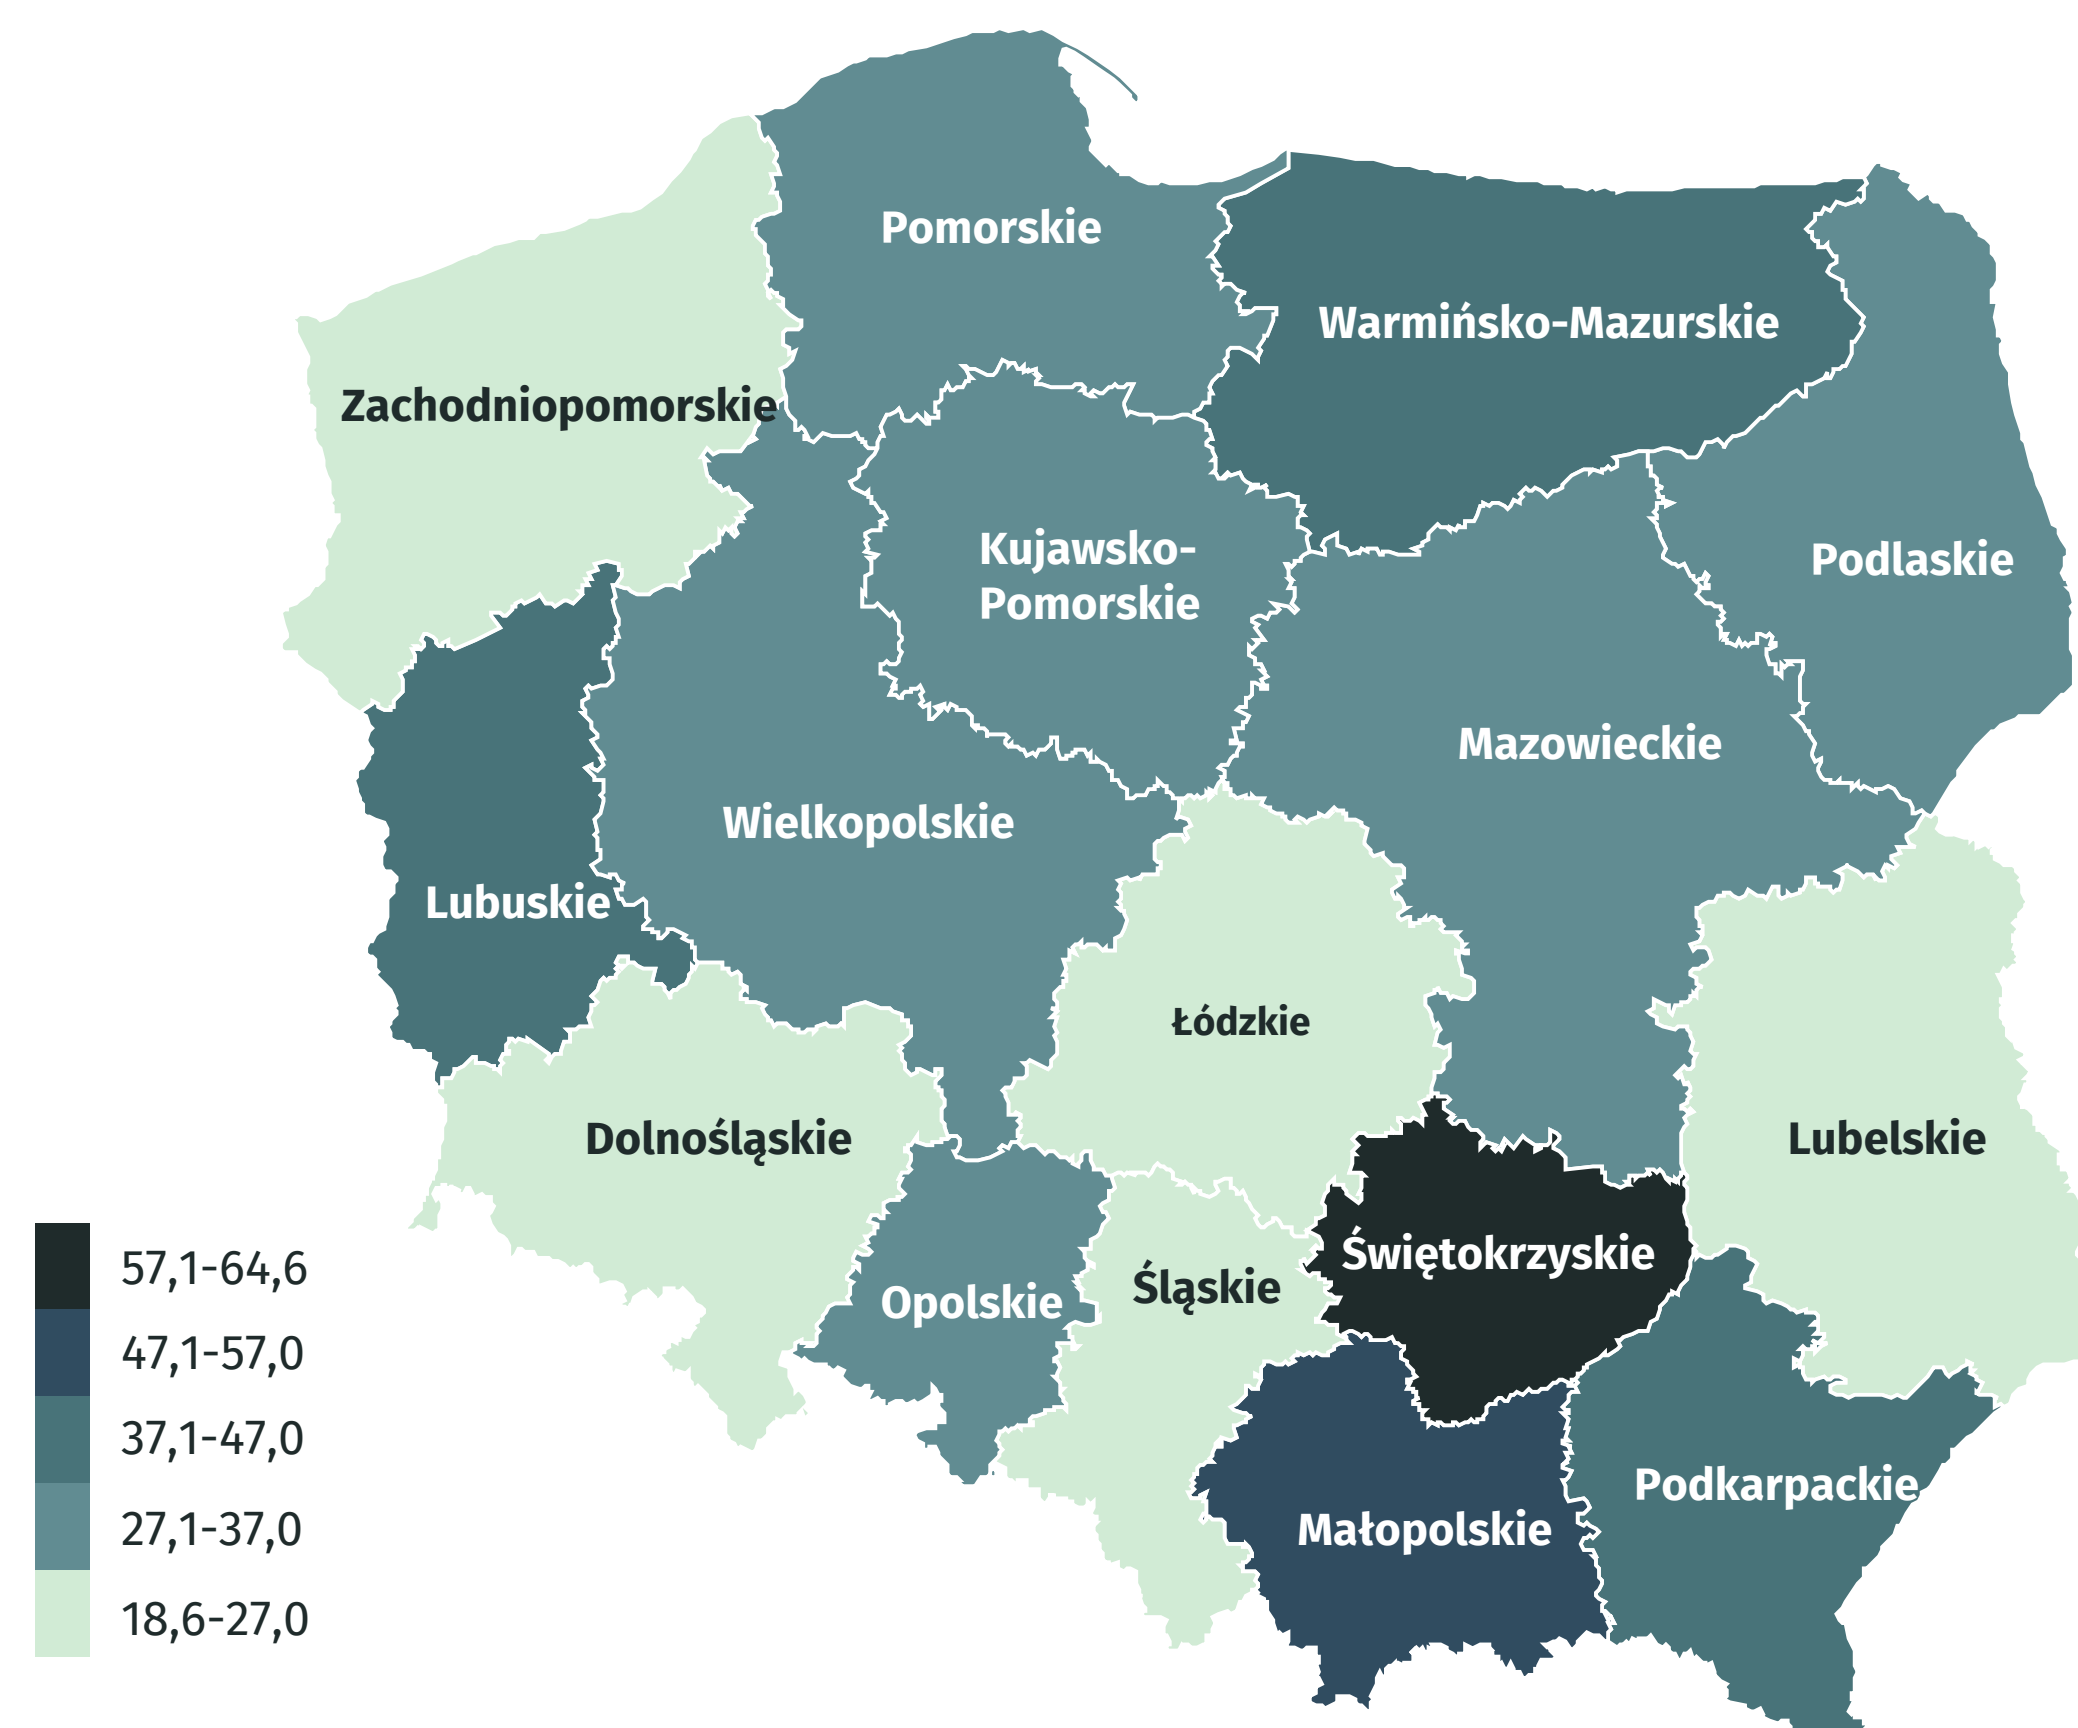

Powierzchnia o szczególnych walorach przyrodniczych prawnie chroniona w % powierzchni ogólnej

Stan w dniu 31 XII 2016 r.

Odpady w woj. świętokrzyskim w 2016 r.

Rok	Odpady komunalne zebrane selektywnie w ogólnej ilości odpadów komunalnych [%]	Odpady (z wyłączeniem komunalnych) poddane odzyskowi w ilości odpadów wytworzonych w ciągu roku [%]
2013	16,4	51,3
2014	25,9	23,3
2015	26,3	44,5
2016	27,3	70,2