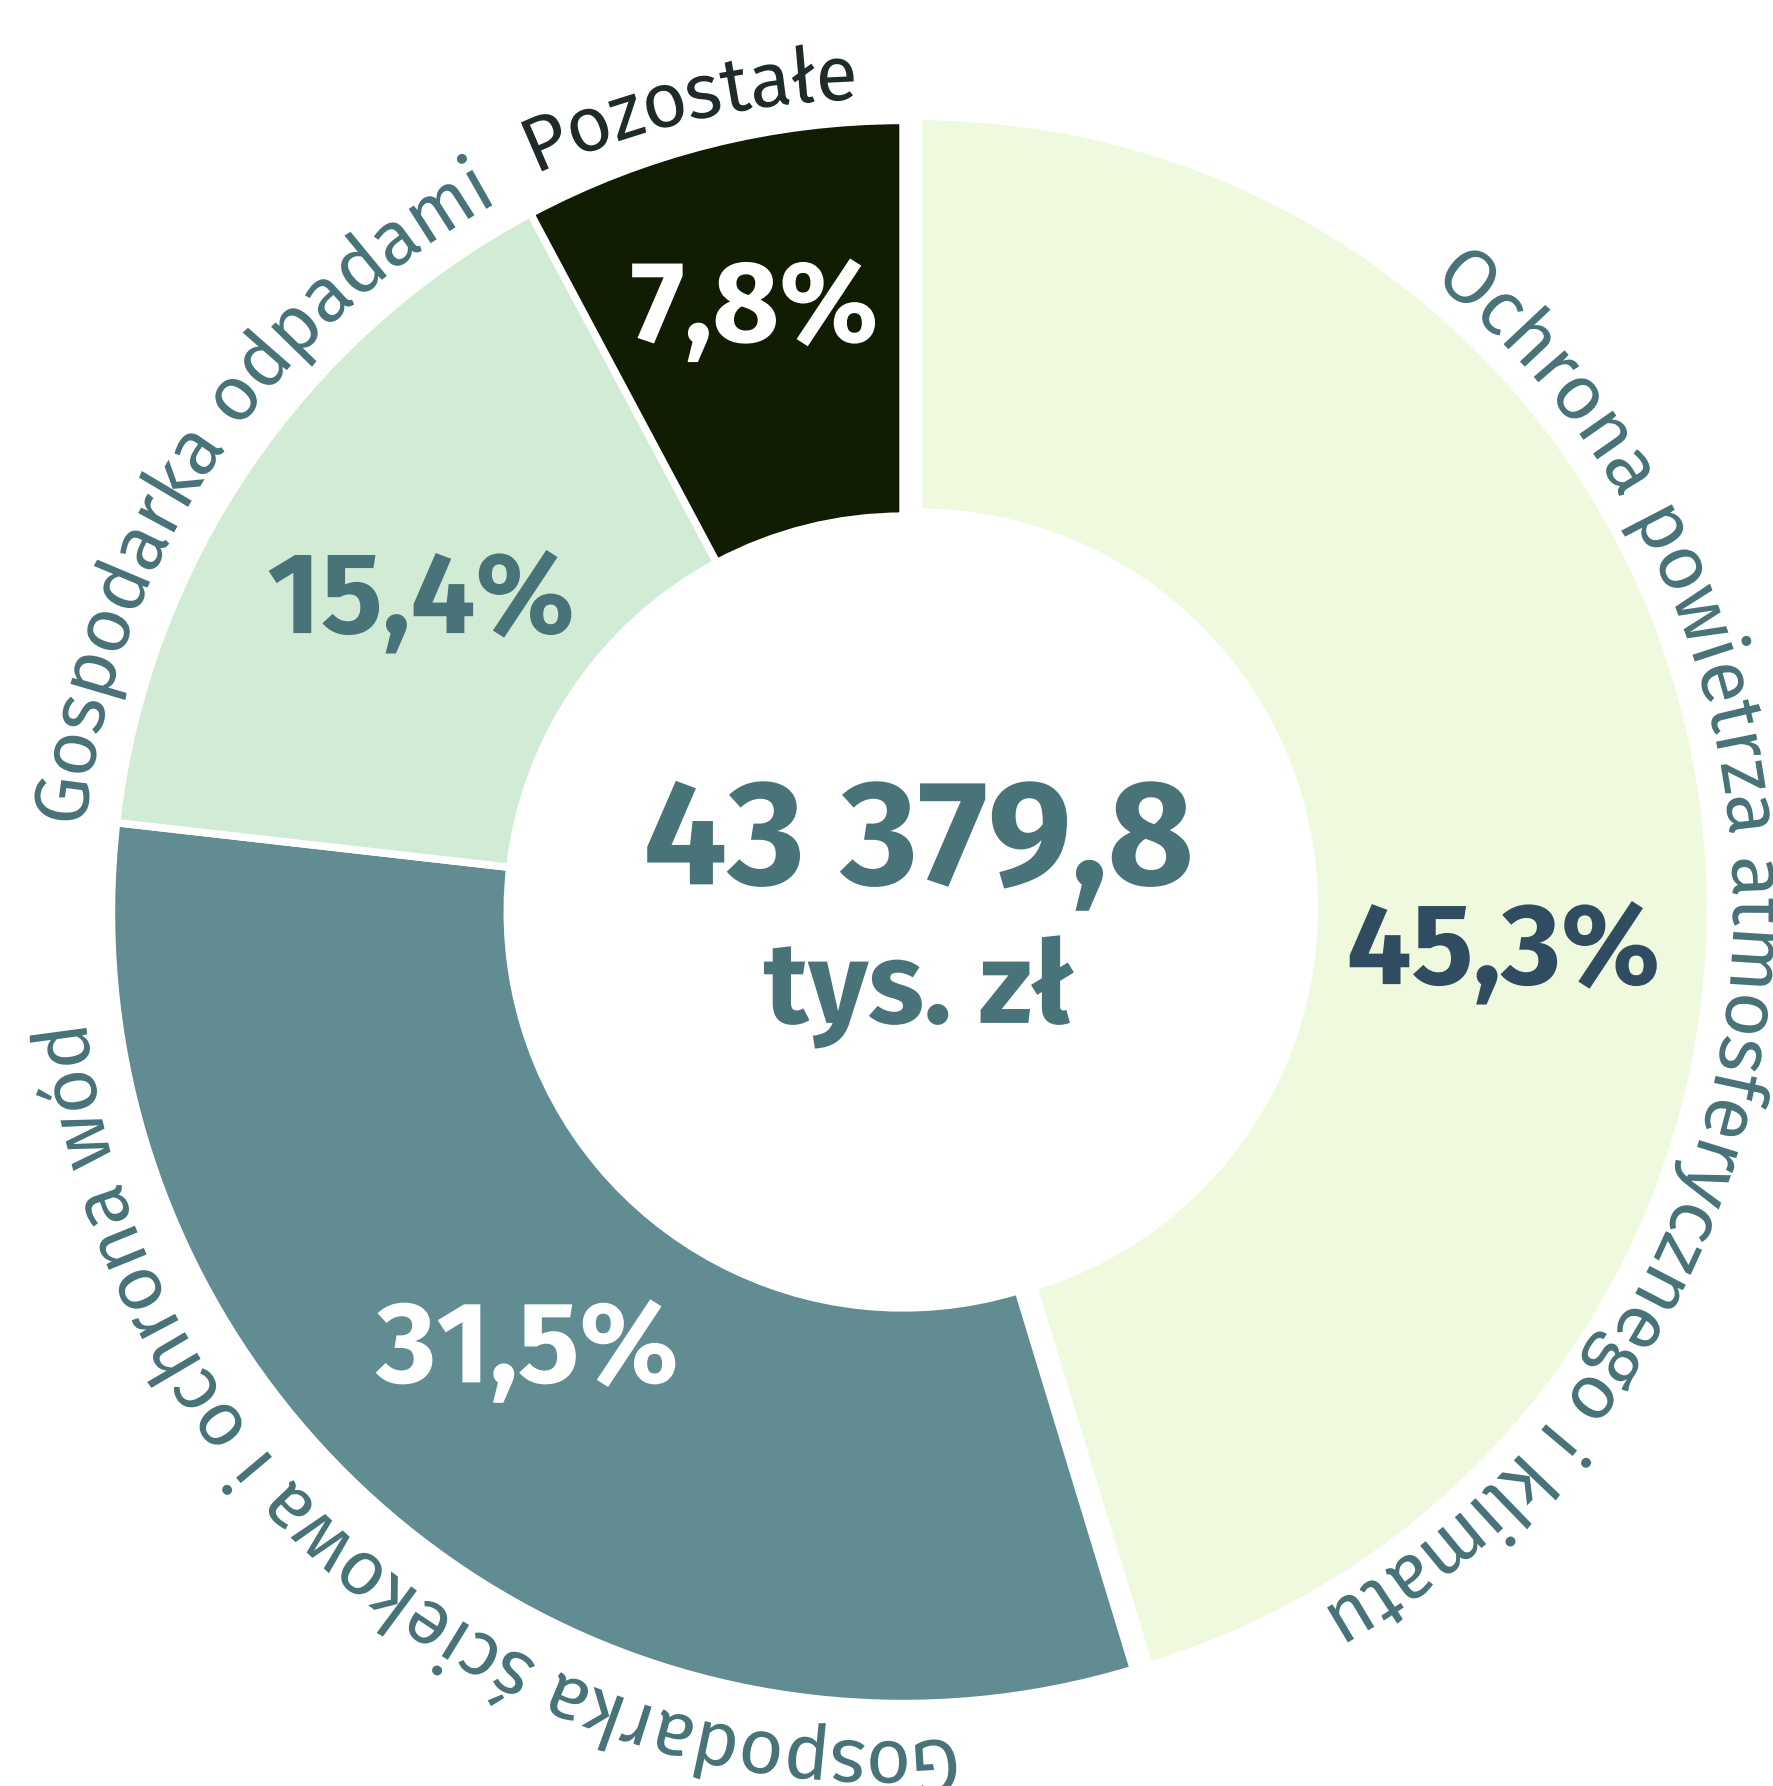

# Światowy Dzień Środowiska 5 czerwca

**Powierzchnia o szczególnych walorach przyrodniczych prawnie chronionych w woj. świętokrzyskim na koniec roku 2016 wyniosła 756,8 tys. ha.**

## Struktura finansowania z Wojewódzkiego Funduszu Ochrony Środowiska i Gospodarki Wodnej w 2016 r.

## Odpady w woj. świętokrzyskim w 2016 r.

Rok	Odpady komunalne zebrane selektywnie w ogólnej ilości odpadów komunalnych [%]	Odpady (z wyłączeniem komunalnych) poddane odzyskowi w ilości odpadów wytworzonych w ciągu roku [%]
2013	16,4	51,3
2014	25,9	23,3
2015	26,3	44,5
2016	27,3	70,2