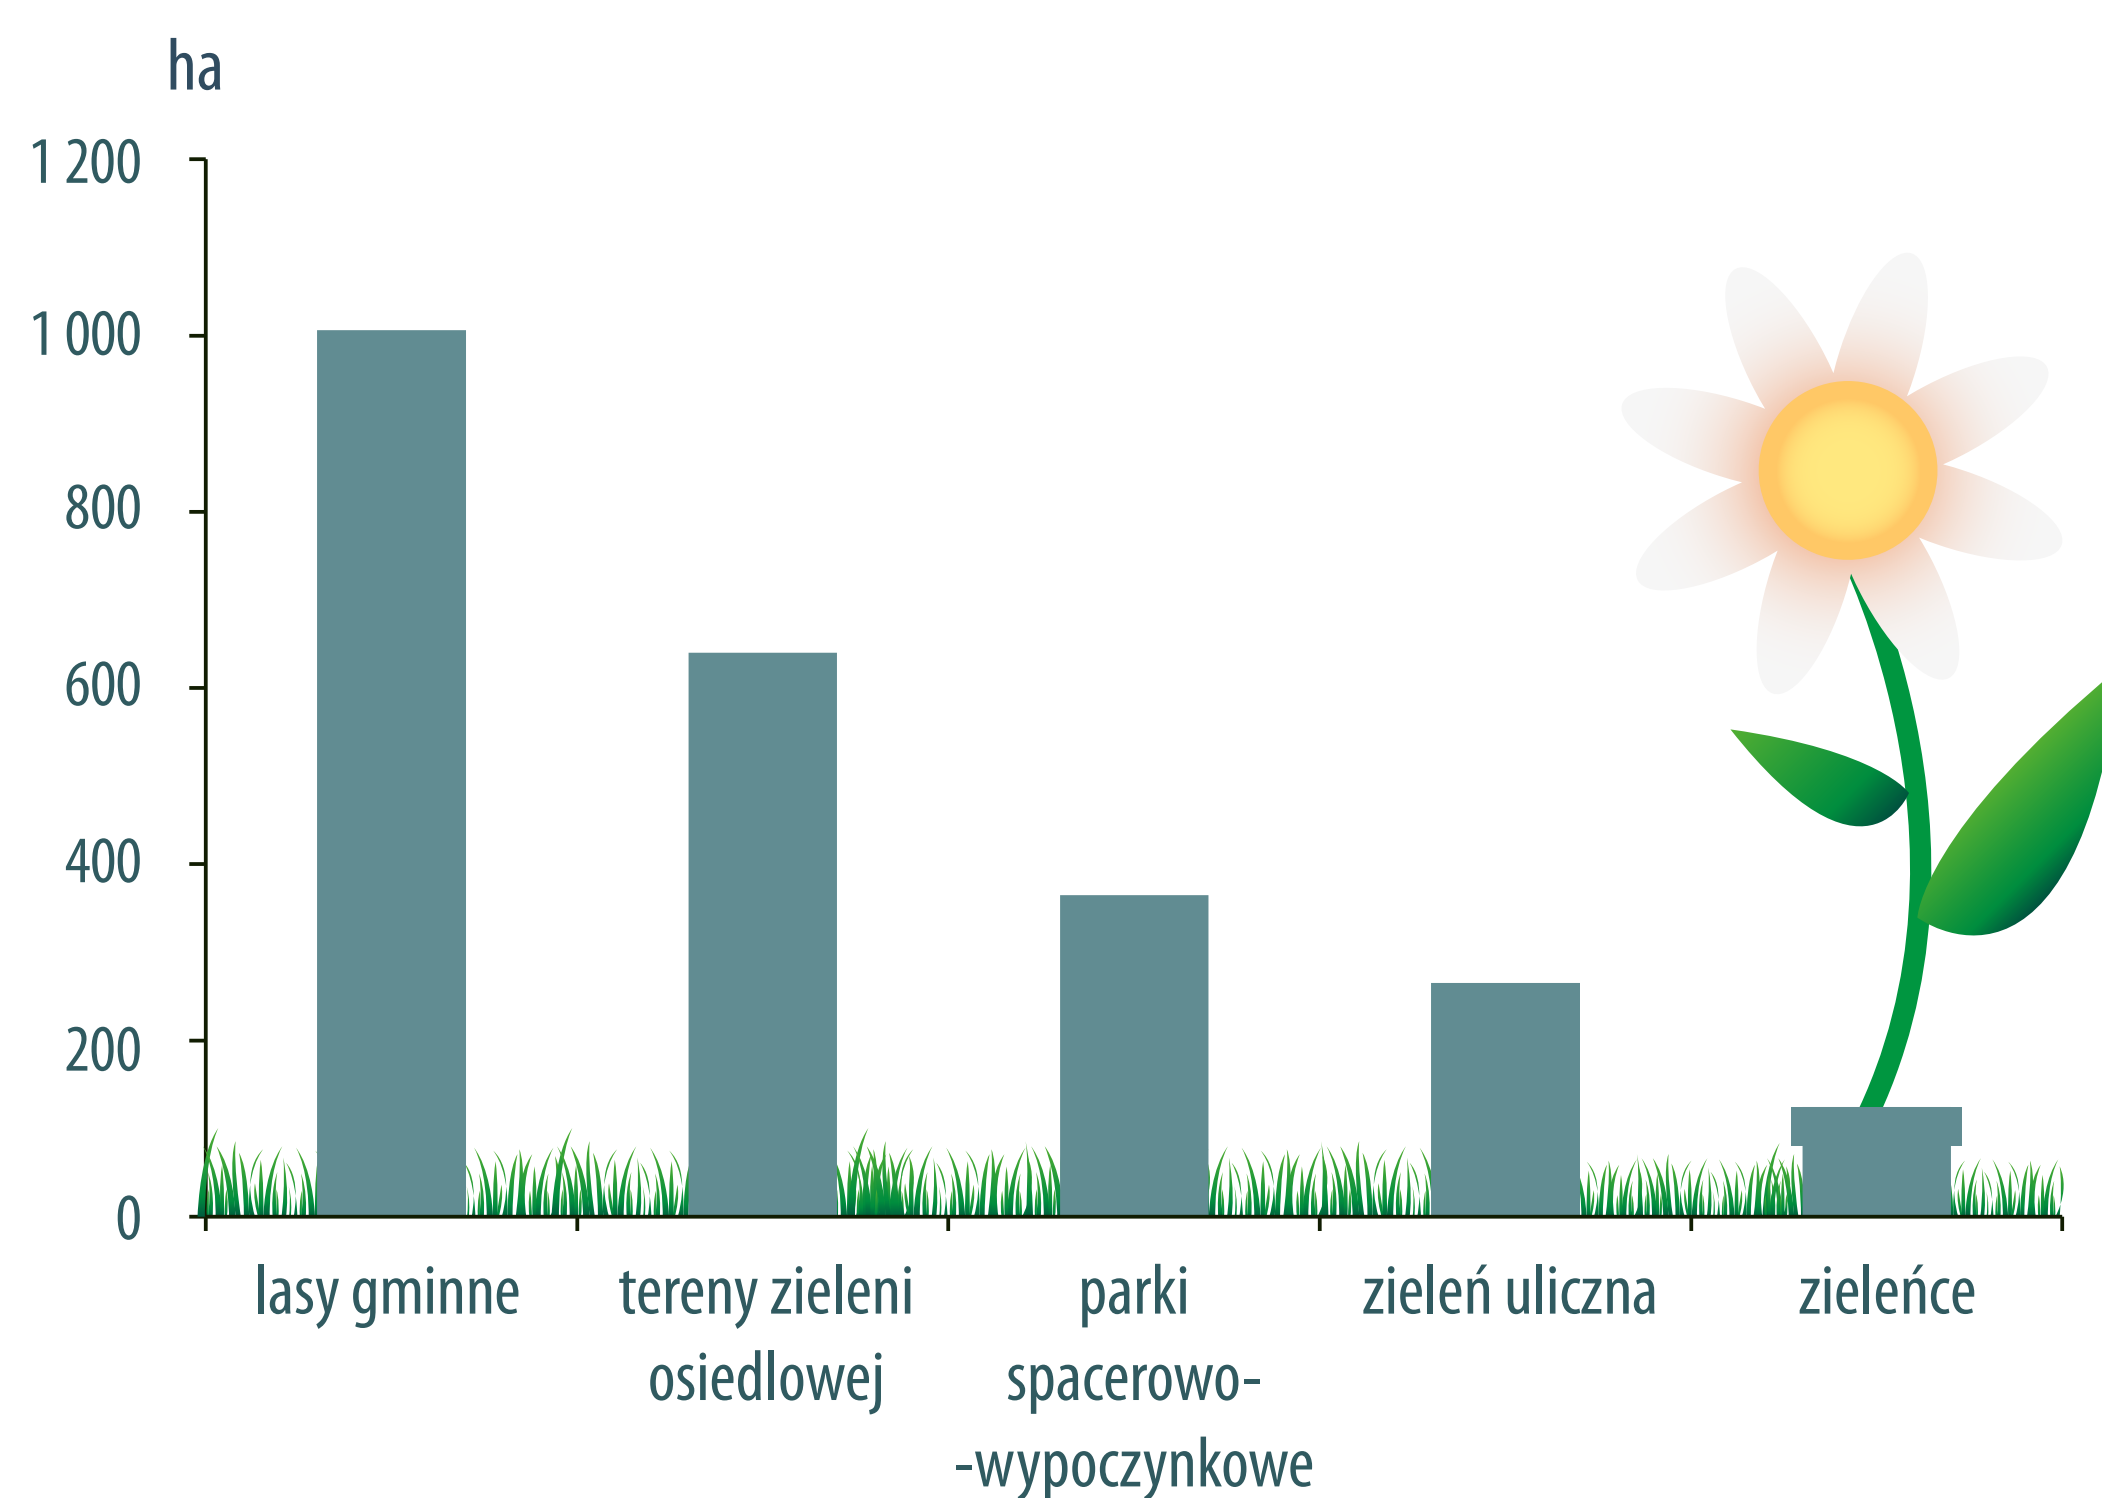

Wybrane tereny zieleni w woj. świętokrzyskim w 2016 r.