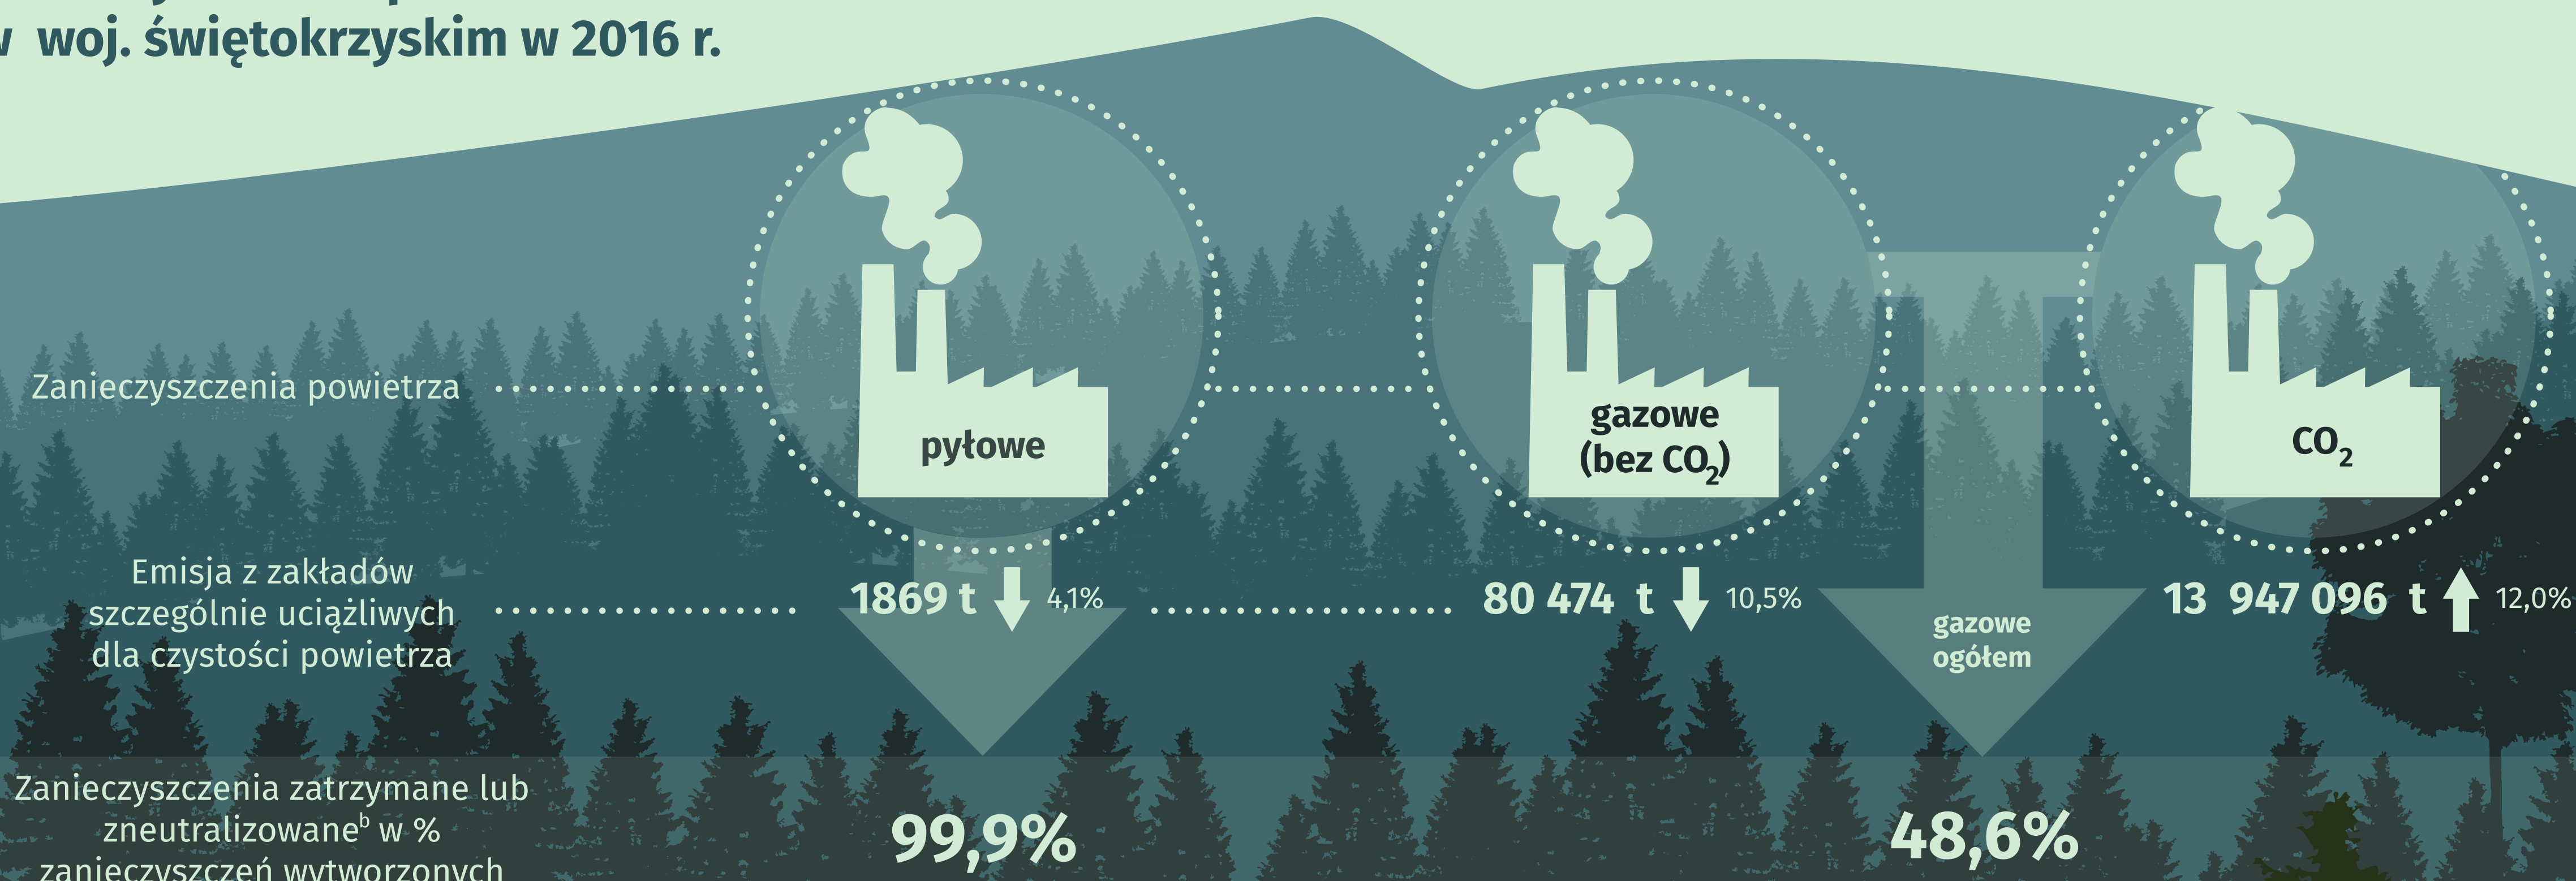

Zanieczyszczenia powietrza w woj. świętokrzyskim w 2016 r.

^b Zatrzymane lub zneutralizowane w urządzeniach do redukcji zanieczyszczeń