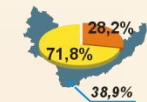

LUDNOŚĆ, RUCH NATURALNY I MIGRACJE W WOJEWÓDZTWIE ŚWIĘTOKRZYSKIM W 2010 R.

LUDNOŚĆ WOJEWÓDZTWA

OGÓLEM 1 266 014

KOBIETY 649 552

MĘŻCZYŹNI 616 462

**GĘSTOŚĆ ZALUDNIENIA
NA 1KM² 108 OSÓB**

WSPÓŁCZYNNIK FEMINIZACJI 105
(liczba kobiet przypadająca na 100 mężczyzn)

LUDNOŚĆ WEDŁUG MIEJSCA ZAMIESZKANIA W 2010 R. Stan w dniu 31 XII

WOJEWÓDZTWO

PODREGION KIELECKI

PODREGION SANDOMIERSKO-JĘDRZEJOWSKI

Ludność według płci i grup wieku w 2010 r. Stan w dniu 31 XII

18,2% wiek przedprodukcyjny (0-17 lat)
229 821 osób
kobiety 48,8%
mężczyźni 51,2%