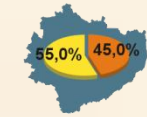

LUDNOŚĆ, RUCH NATURALNY I MIGRACJE W WOJEWÓDZTWIE ŚWIĘTOKRZYSKIM W 2010 R.

LUDNOŚĆ WOJEWÓDZTWA

OGÓLEM 1 266 014

KOBIETY 649 552

MĘŻCZYŹNI 616 462

**GĘSTOŚĆ ZALUDNIENIA
NA 1KM² 108 OSÓB**

WSPÓŁCZYNNIK FEMINIZACJI 105
(liczba kobiet przypadająca na 100 mężczyzn)

LUDNOŚĆ WEDŁUG MIEJSCA ZAMIESZKANIA W 2010 R. Stan w dniu 31 XII

WOJEWÓDZTWO

PODREGION KIELECKI

PODREGION SANDOMIERSKO-JĘDRZEJOWSKI

Ludność według płci i grup wieku w 2010 r. Stan w dniu 31 XII

18,2% wiek przedprodukcyjny (0-17 lat)
229 821 osób
kobiety 48,8%
mężczyźni 51,2%