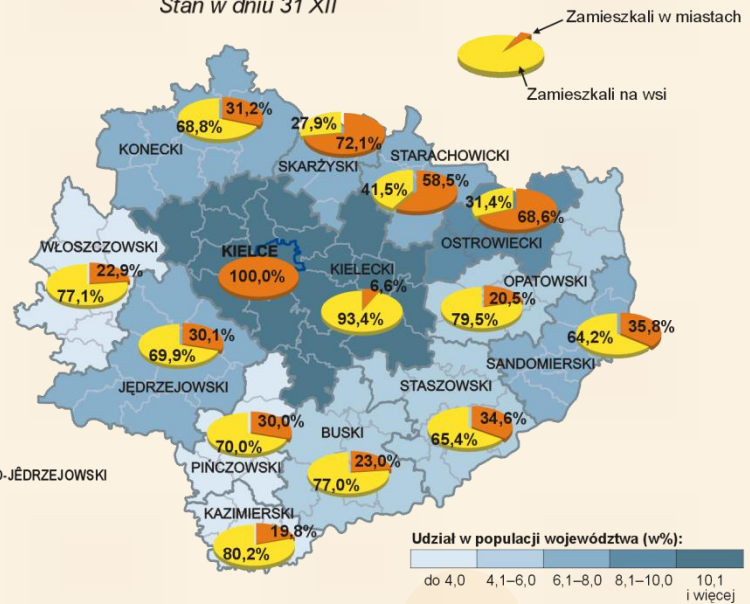

LUDNOŚĆ, RUCH NATURALNY I MIGRACJE W WOJEWÓDZTWIE ŚWIĘTOKRZYSKIM W 2010 R.

LUDNOŚĆ WOJEWÓDZTWA

OGÓLEM 1 266 014

KOBIETY 649 552

MĘŻCZYŹNI 616 462

**GĘSTOŚĆ ZALUDNIENIA
NA 1KM² 108 OSÓB**

WSPÓŁCZYNNIK FEMINIZACJI 105
(liczba kobiet przypadająca na 100 mężczyzn)

LUDNOŚĆ WEDŁUG MIEJSCA ZAMIESZKANIA W 2010 R. Stan w dniu 31 XII

WOJEWÓDZTWO

PODREGION KIELECKI

PODREGION SANDOMIERSKO-JĘDRZEJOWSKI

Ludność według płci i grup wieku w 2010 r. Stan w dniu 31 XII

18,2% wiek przedprodukcyjny (0-17 lat)
229 821 osób
kobiety 48,8%
mężczyźni 51,2%

63,6% wiek produkcyjny
804 676 osób
kobiety (18-59 lat) 46,9%
mężczyźni (18-64 lata) 53,1%

18,3% wiek poprodukcyjny
231 517 osób
kobiety (60 lat i więcej) 69,1%
mężczyźni (65 lat i więcej) 30,9%

RUCH NATURALNY W 2010 R.

Małżeństwa zawarte na 1000 ludności – 7,2

MIASTA – 7,3
WIEŚ – 7,1

Rozwody orzeczone na 1000 ludności – 1,5

MIASTA – 2,2
WIEŚ – 1,0

Więcej informacji

NA STRONIE URZĘDU:
www.stat.gov.pl/kielce/ w zakładce:
Publikacje/Publikacje elektroniczne.