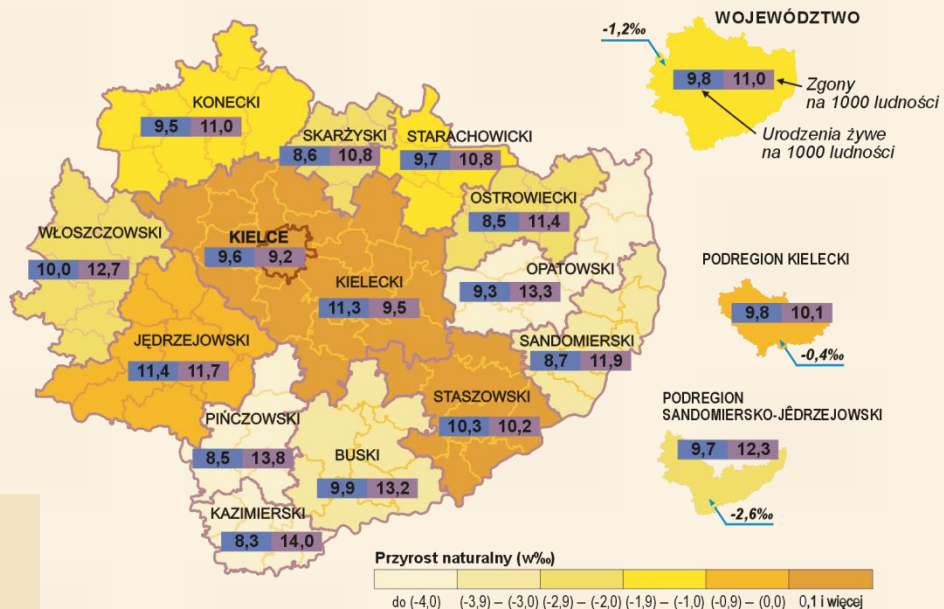

LUDNOŚĆ, RUCH NATURALNY I MIGRACJE W WOJEWÓDZTWIE ŚWIĘTOKRZYSKIM W 2010 R.

LUDNOŚĆ WOJEWÓDZTWA

OGÓLEM 1 266 014

KOBIETY 649 552

MĘŻCZYŹNI 616 462

**GĘSTOŚĆ ZALUDNIENIA
NA 1KM² 108 OSÓB**

WSPÓŁCZYNNIK FEMINIZACJI 105
(liczba kobiet przypadająca na 100 mężczyzn)

LUDNOŚĆ WEDŁUG MIEJSCA ZAMIESZKANIA W 2010 R. Stan w dniu 31 XII

WOJEWÓDZTWO

PODREGION KIELECKI

PODREGION SANDOMIERSKO-JĘDRZEJOWSKI

Ludność według płci i grup wieku w 2010 r. Stan w dniu 31 XII

18,2% wiek przedprodukcyjny (0-17 lat)
229 821 osób
kobiety 48,8%
mężczyźni 51,2%

63,6% wiek produkcyjny
804 676 osób
kobiety (18-59 lat) 46,9%
mężczyźni (18-64 lata) 53,1%

18,3% wiek poprodukcyjny
231 517 osób
kobiety (60 lat i więcej) 69,1%
mężczyźni (65 lat i więcej) 30,9%

RUCH NATURALNY W 2010 R.

Małżeństwa zawarte na 1000 ludności – 7,2

MIASTA – 7,3
WIEŚ – 7,1

Rozwody orzeczone na 1000 ludności – 1,5

MIASTA – 2,2
WIEŚ – 1,0

Więcej informacji

NA STRONIE URZĘDU:
www.stat.gov.pl/kielce/ w zakładce:
Publikacje/Publikacje elektroniczne.