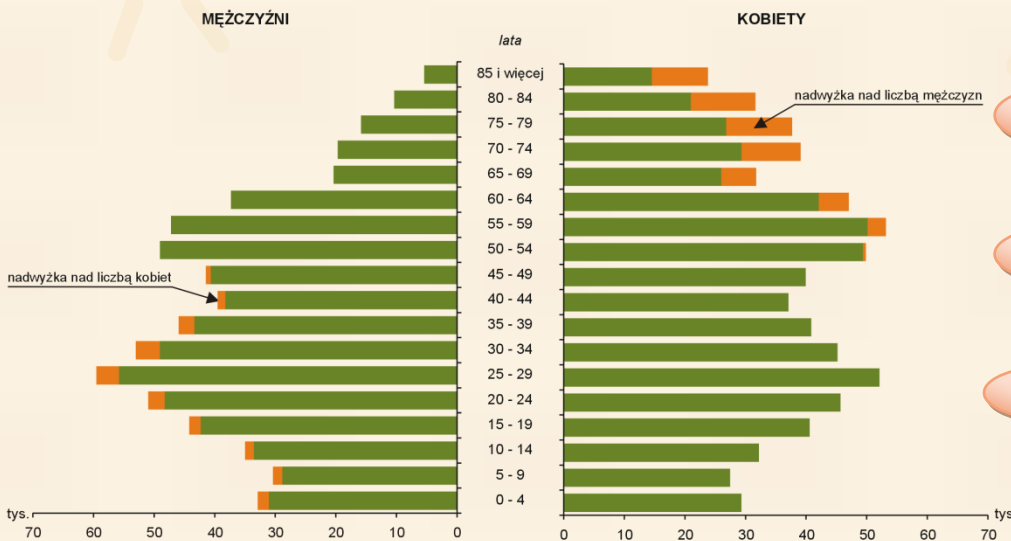

LUDNOŚĆ, RUCH NATURALNY I MIGRACJE W WOJEWÓDZTWIE ŚWIĘTOKRZYSKIM W 2010 R.

LUDNOŚĆ WOJEWÓDZTWA

OGÓLEM 1 266 014

KOBIETY 649 552

MĘŻCZYŹNI 616 462

**GĘSTOŚĆ ZALUDNIENIA
NA 1KM² 108 OSÓB**

WSPÓŁCZYNNIK FEMINIZACJI 105
(liczba kobiet przypadająca na 100 mężczyzn)

LUDNOŚĆ WEDŁUG MIEJSCA ZAMIESZKANIA W 2010 R. Stan w dniu 31 XII

WOJEWÓDZTWO

PODREGION KIELECKI

PODREGION SANDOMIERSKO-JĘDRZEJOWSKI

Ludność według płci i grup wieku w 2010 r. Stan w dniu 31 XII

18,2% wiek przedprodukcyjny (0-17 lat)
229 821 osób
kobiety 48,8%
mężczyźni 51,2%

63,6% wiek produkcyjny
804 676 osób
kobiety (18-59 lat) 46,9%
mężczyźni (18-64 lata) 53,1%

18,3% wiek poprodukcyjny
231 517 osób
kobiety (60 lat i więcej) 69,1%
mężczyźni (65 lat i więcej) 30,9%

RUCH NATURALNY W 2010 R.

Małżeństwa zawarte na 1000 ludności – 7,2

MIASTA – 7,3
WIEŚ – 7,1

Rozwody orzeczone na 1000 ludności – 1,5

MIASTA – 2,2
WIEŚ – 1,0

Więcej informacji

NA STRONIE URZĘDU:
www.stat.gov.pl/kielce/ w zakładce:
Publikacje/Publikacje elektroniczne.