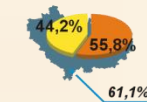

LUDNOŚĆ, RUCH NATURALNY I MIGRACJE W WOJEWÓDZTWIE ŚWIĘTOKRZYSKIM W 2010 R.

LUDNOŚĆ WOJEWÓDZTWA

OGÓLEM 1 266 014

KOBIETY 649 552

MĘŻCZYŹNI 616 462

**GĘSTOŚĆ ZALUDNIENIA
NA 1KM² 108 OSÓB**

WSPÓŁCZYNNIK FEMINIZACJI 105
(liczba kobiet przypadająca na 100 mężczyzn)

LUDNOŚĆ WEDŁUG MIEJSCA ZAMIESZKANIA W 2010 R. Stan w dniu 31 XII

WOJEWÓDZTWO

PODREGION KIELECKI

PODREGION SANDOMIERSKO-JĘDRZEJOWSKI

Ludność według płci i grup wieku w 2010 r. Stan w dniu 31 XII

18,2% wiek przedprodukcyjny (0-17 lat)
229 821 osób
kobiety 48,8%
mężczyźni 51,2%