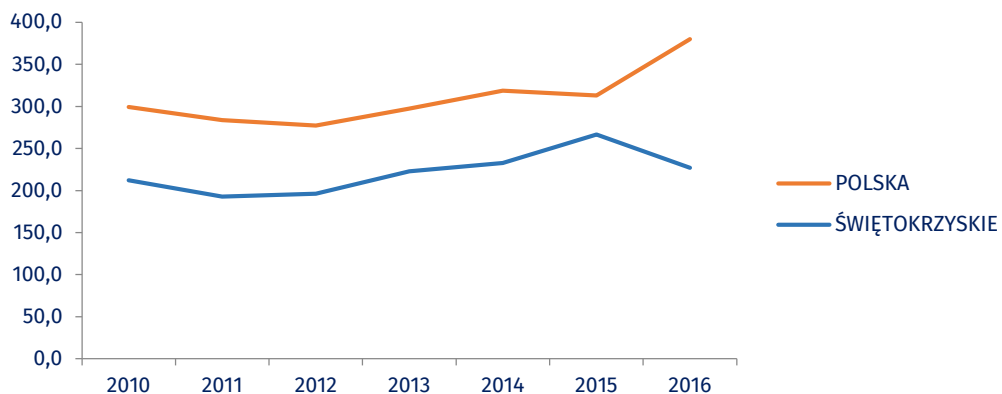

Widzowie i słuchacze teatrów i instytucji muzycznych^a na 1000 ludności