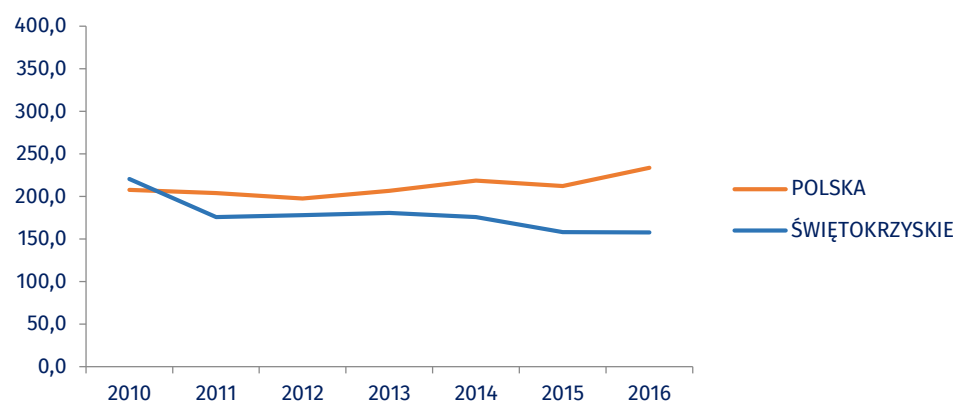

Widzowie i słuchacze teatrów i instytucji muzycznych^a na 1 przedstawienie

Teatry w województwie świętokrzyskim w 2016 r. (Stan w dniu 31 XII)

1
teatr dramatyczny

1
teatr lalkowy

1
teatr muzyczny

^a Dane dotyczą działalności prowadzonej na terenie województw.