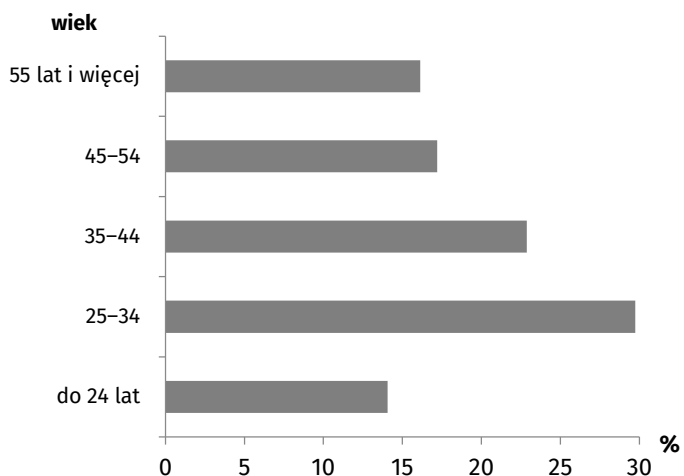

Bezrobotni zarejestrowani wg wykształcenia

Bezrobotni zarejestrowani wg wieku

Bezrobotni zarejestrowani **46 570**

Bilans bezrobocia (napływ-odpływ) **-10 556**

Wskaźnik płynności rynku pracy **52,8%**

Udział bezrobotnych zarejestrowanych wg płci w 2017 r.

Oferty pracy zgłoszone w ciągu roku **41 601**

Oferty pracy **1 228**

Bezrobotni zarejestrowani na 1 ofertę pracy **38**

Stopa bezrobocia rejestrowanego według powiatów

Wyszczególnienie	Udział bezrobotnych w %	
	Polska	Świętokrzyskie
Mieszkający na wsi	45,6	56,7
Pozostający bez pracy dłużej niż rok	40,5	35,5
Bez stażu pracy	13,9	16,3
Niepełnosprawni	6,2	6,5