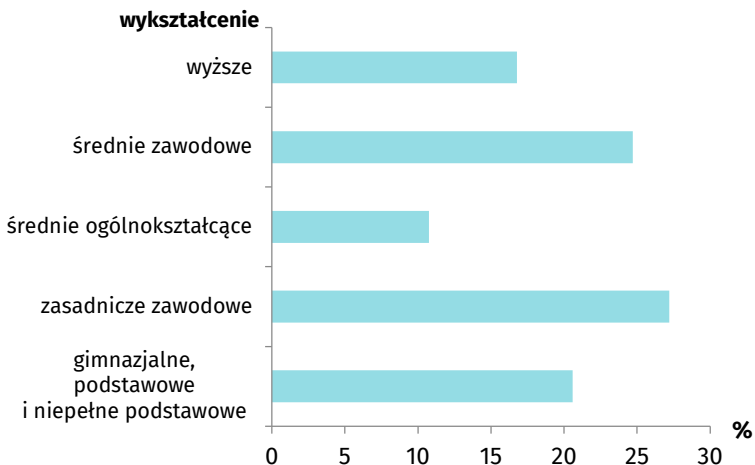

Bezrobotni zarejestrowani wg wykształcenia

Bezrobotni zarejestrowani wg wieku

Bezrobotni zarejestrowani **46 570**

Bilans bezrobocia (napływ-odpływ) **-10 556**

Wskaźnik płynności rynku pracy **52,8%**

Udział bezrobotnych zarejestrowanych wg płci w 2017 r.

Oferty pracy zgłoszone w ciągu roku **41 601**

Oferty pracy **1 228**

Bezrobotni zarejestrowani na 1 ofertę pracy **38**

Stopa bezrobocia rejestrowanego według powiatów

Wyszczególnienie	Udział bezrobotnych w %	
	Polska	Świętokrzyskie
Mieszkający na wsi	45,6	56,7
Pozostający bez pracy dłużej niż rok	40,5	35,5
Bez stażu pracy	13,9	16,3
Niepełnosprawni	6,2	6,5