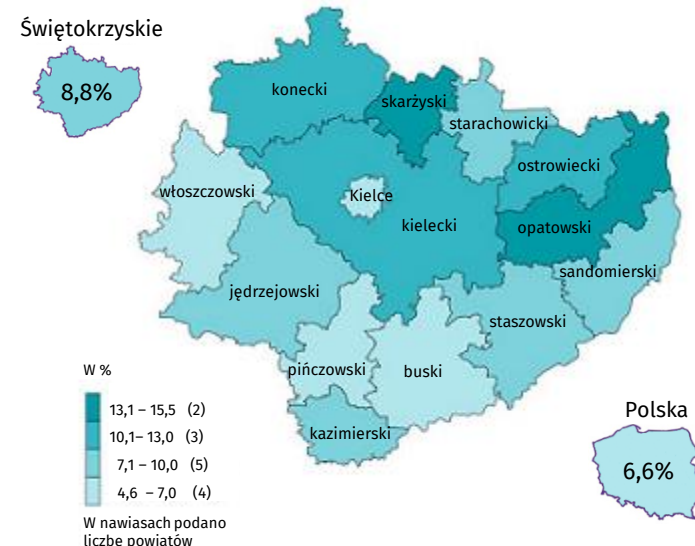

Bezrobotni zarejestrowani wg wykształcenia

Bezrobotni zarejestrowani wg wieku

Bezrobotni zarejestrowani **46 570**

Bilans bezrobocia (napływ-odpływ) **-10 556**

Wskaźnik płynności rynku pracy **52,8%**

Udział bezrobotnych zarejestrowanych wg płci w 2017 r.

Oferty pracy zgłoszone w ciągu roku **41 601**

Oferty pracy **1 228**

Bezrobotni zarejestrowani na 1 ofertę pracy **38**

Stopa bezrobocia rejestrowanego według powiatów

Wyszczególnienie	Udział bezrobotnych w %	
	Polska	Świętokrzyskie
Mieszkający na wsi	45,6	56,7
Pozostający bez pracy dłużej niż rok	40,5	35,5
Bez stażu pracy	13,9	16,3
Niepełnosprawni	6,2	6,5