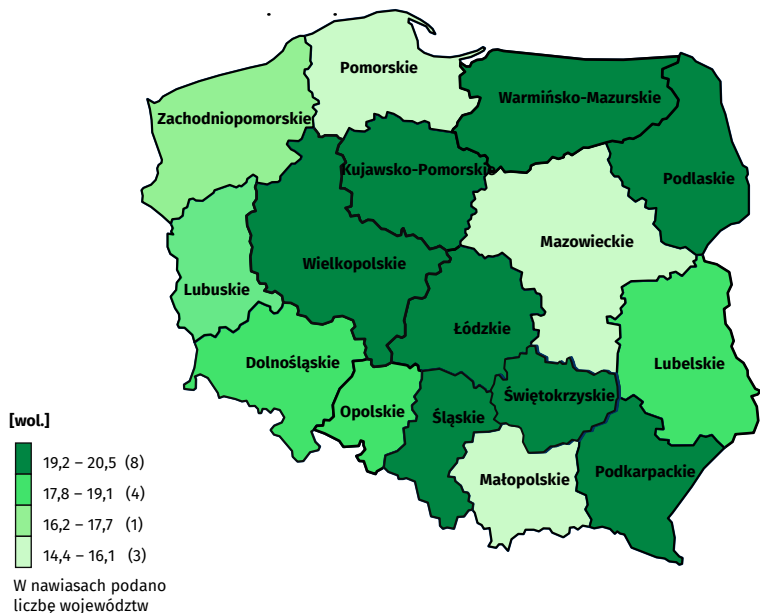

Stan w dniu 31 XII 2016

Wypożyczenia księgozbioru na 1 czytelnika w woluminach w 2016 r.

Wypożyczenia księgozbioru na 1 czytelnika w woluminach w woj. świętokrzyskim w 2016 r.

Dane dla województwa świętokrzyskiego za 2016 r.