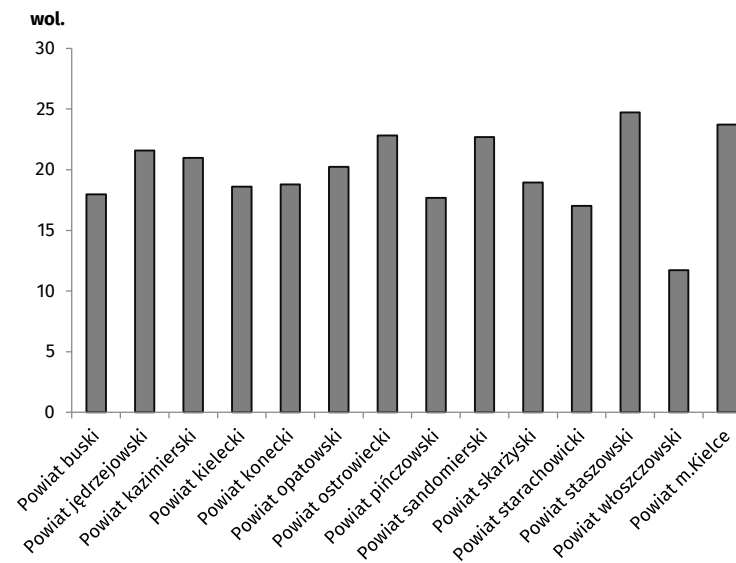

Stan w dniu 31 XII 2016

Wypożyczenia księgozbioru na 1 czytelnika w woluminach w 2016 r.

Wypożyczenia księgozbioru na 1 czytelnika w woluminach w woj. świętokrzyskim w 2016 r.

Dane dla województwa świętokrzyskiego za 2016 r.