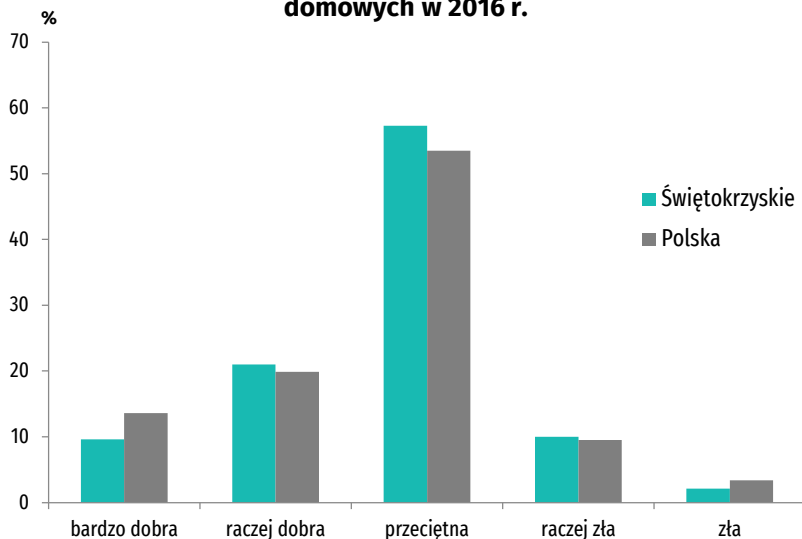

Gospodarstwa domowe w woj. świętokrzyskim w 2016 r.

Przeciętna liczba osób w gospodarstwie domowym
2,76

Przeciętny miesięczny dochód rozporządzalny na 1 osobę w gospodarstwach domowych
1305,96 zł

Przeciętne miesięczne wydatki ogółem na 1 osobę w gospodarstwach domowych
963,17 zł

Subiektywna ocena sytuacji materialnej gospodarstw domowych w 2016 r.