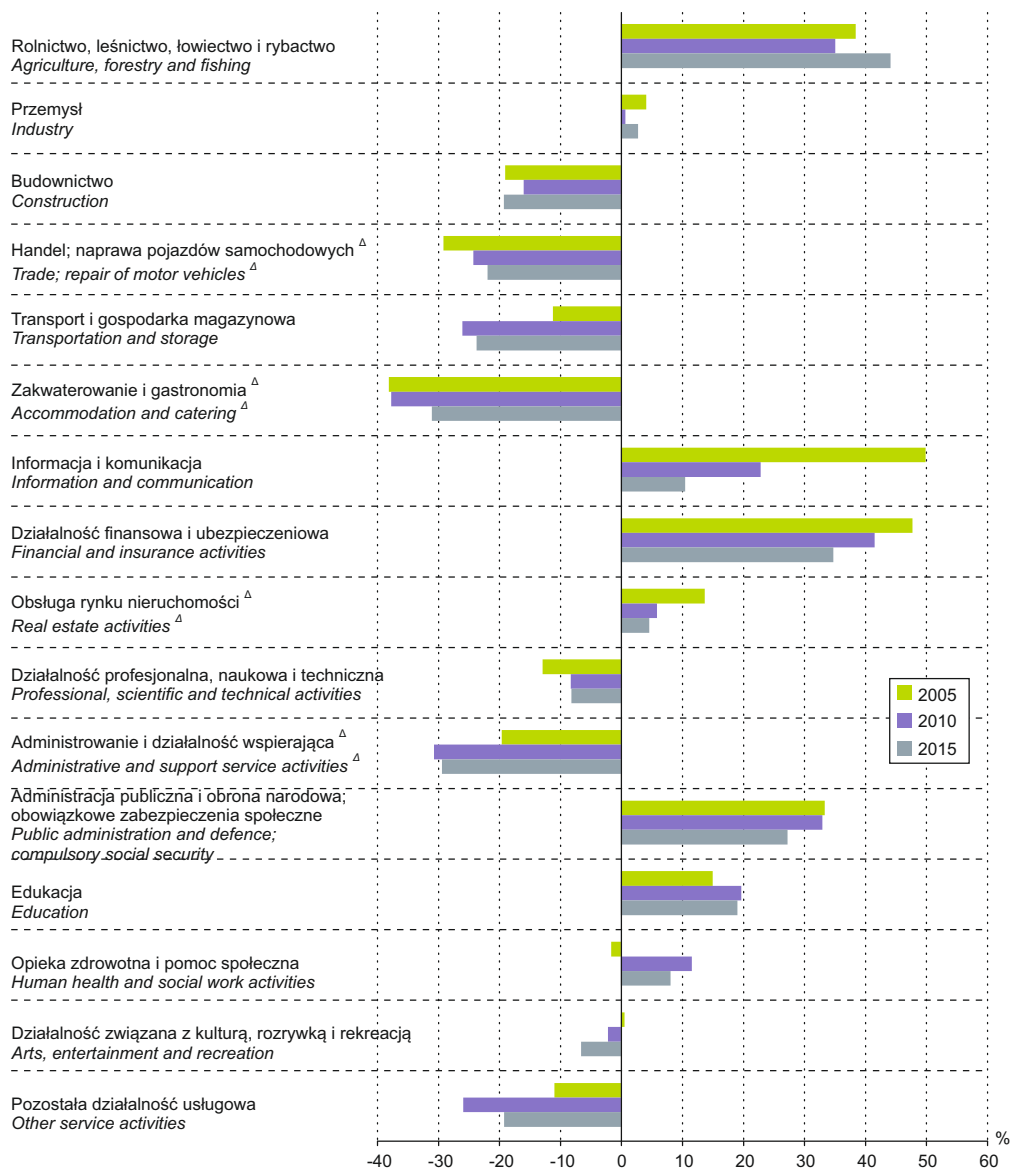

**ODCHYLENIA WZGLĘDNE PRZECIĘTNYCH WYNAGRODZEŃ
W WYBRANYCH SEKCJACH OD PRZECIĘTNEGO W WOJEWÓDZTWIE ^a**
*RELATIVE DEVIATIONS OF AVERAGE WAGES AND SALARIES
IN SELECTED SECTIONS FROM THE AVERAGE WAGES AND SALARIES IN VOIVODSHIP ^a*

^a Dotyczy miesięcznych wynagrodzeń brutto.
^a Concern monthly gross wages and salaries.