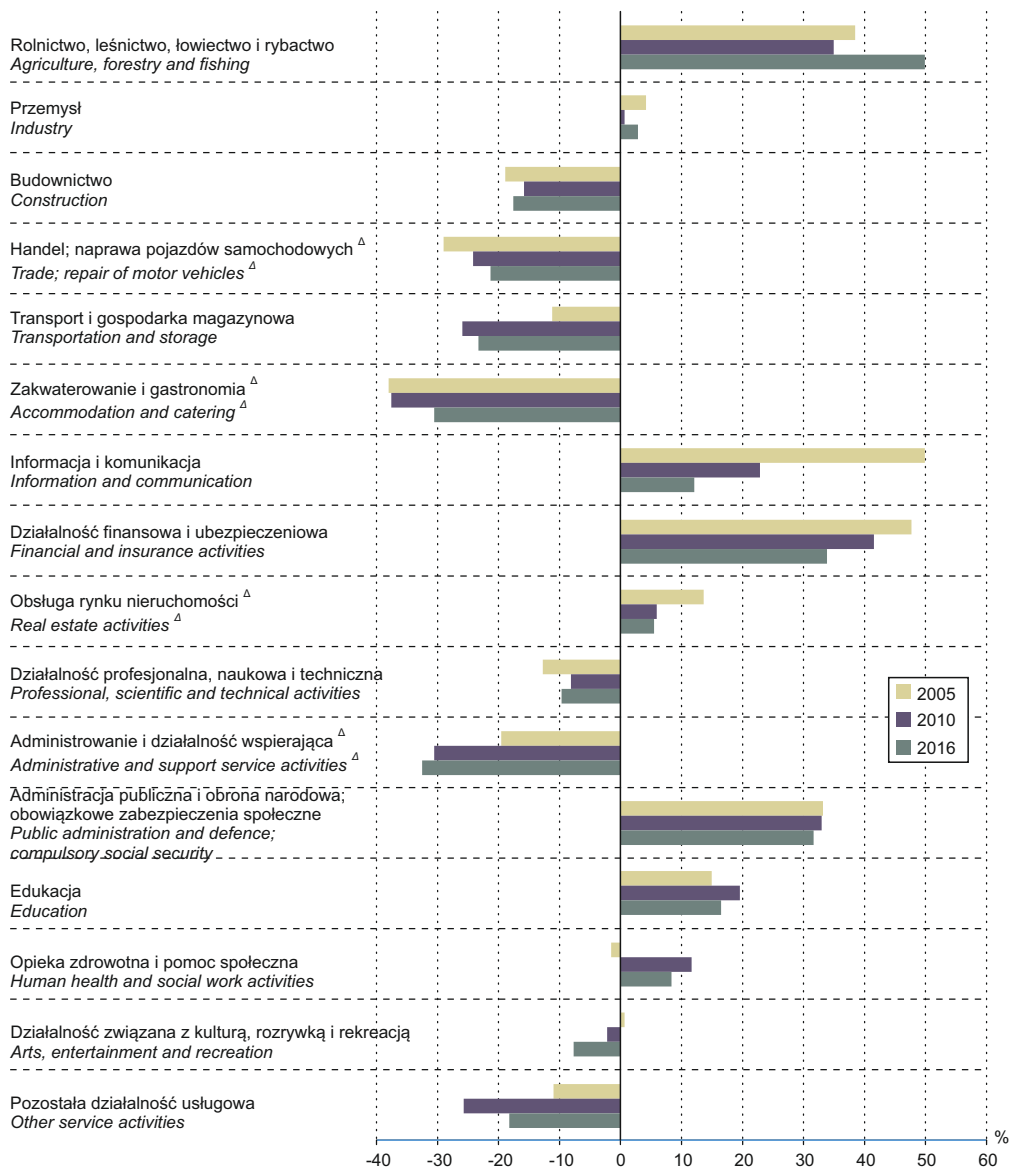

**ODCHYLENIA WZGLĘDNE PRZECIĘTNYCH WYNAGRODZEŃ
W WYBRANYCH SEKCJACH OD PRZECIĘTNEGO W WOJEWÓDZTWIE ^a**
*RELATIVE DEVIATIONS OF AVERAGE WAGES AND SALARIES
IN SELECTED SECTIONS FROM THE AVERAGE WAGES AND SALARIES IN VOIVODSHIP ^a*

^a Dotyczy miesięcznych wynagrodzeń brutto.
a Concern monthly gross wages and salaries.