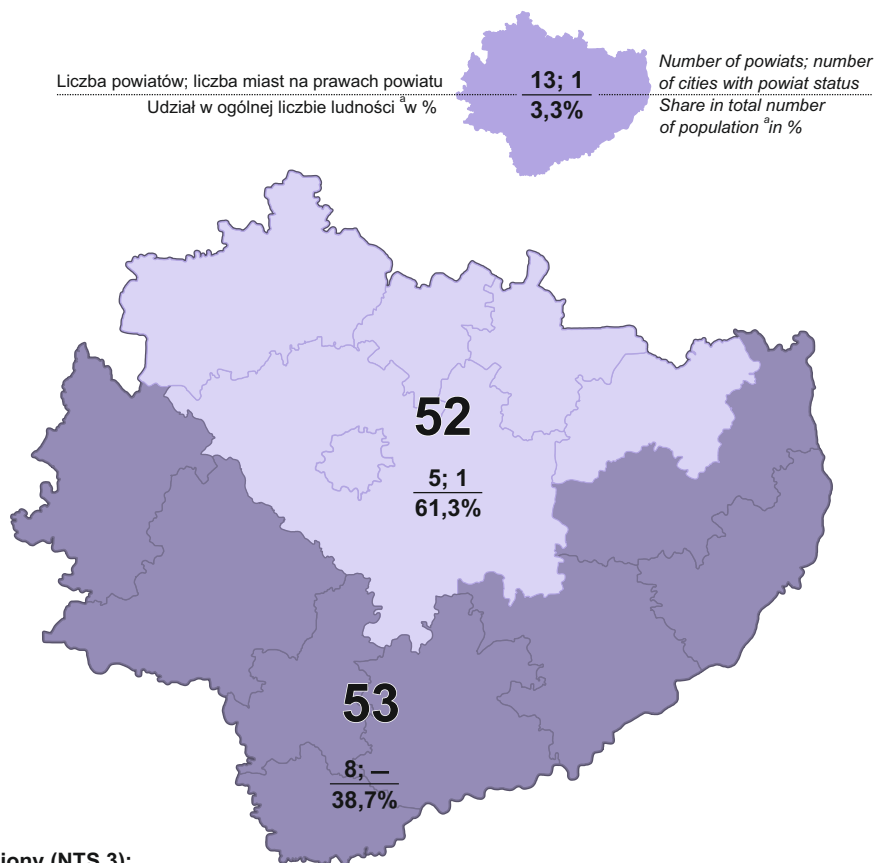

**PODZIAŁ WOJEWÓDZTWA ŚWIĘTOKRZYSKIEGO WEDŁUG NOMENKLATURY
JEDNOSTEK TERYTORIALNYCH DO CELÓW STATYSTYCZNYCH (NTS) W 2016 R.**

Stan w dniu 1 I

**DIVISION OF THE ŚWIĘTOKRZYSKIE VOIVODSHIP ACCORDING TO
THE NOMENCLATURE OF TERRITORIAL UNITS FOR STATISTICAL PURPOSES (NTS) IN 2016
As of 1 I**

**Podregiony (NTS 3):
SUBREGIONS (NTS 3):**

52 kielecki

Powiaty Powiats (NTS 4):

kielecki	(19)
konecki	(8)
ostrowiecki	(6)
skarżyski	(5)
starachowicki	(5)

Miasto na prawach powiatu (NTS 4):
City with powiat status (NTS 4):

Kielce	(1)
--------	-----

53 sandomiersko-jędrzejowski

Powiaty Powiats (NTS 4):

buski	(8)
jędrzejowski	(9)
kazimierski	(5)
opatowski	(8)
pińczowski	(5)
sandomierski	(9)
staszowski	(8)
włoszczowski	(6)

W nawiasach podano liczbę gmin (NTS 5).
Number of gminas (NTS 5) is given in parentheses.

a Stan w dniu 31 XII 2015 r.; odpowiednio: dla województwa - udział w kraju, dla podregionów - udział w województwie.
a As of 31 XII 2015; respectively: for voivodship - share in country, for subregions - share voivodship.