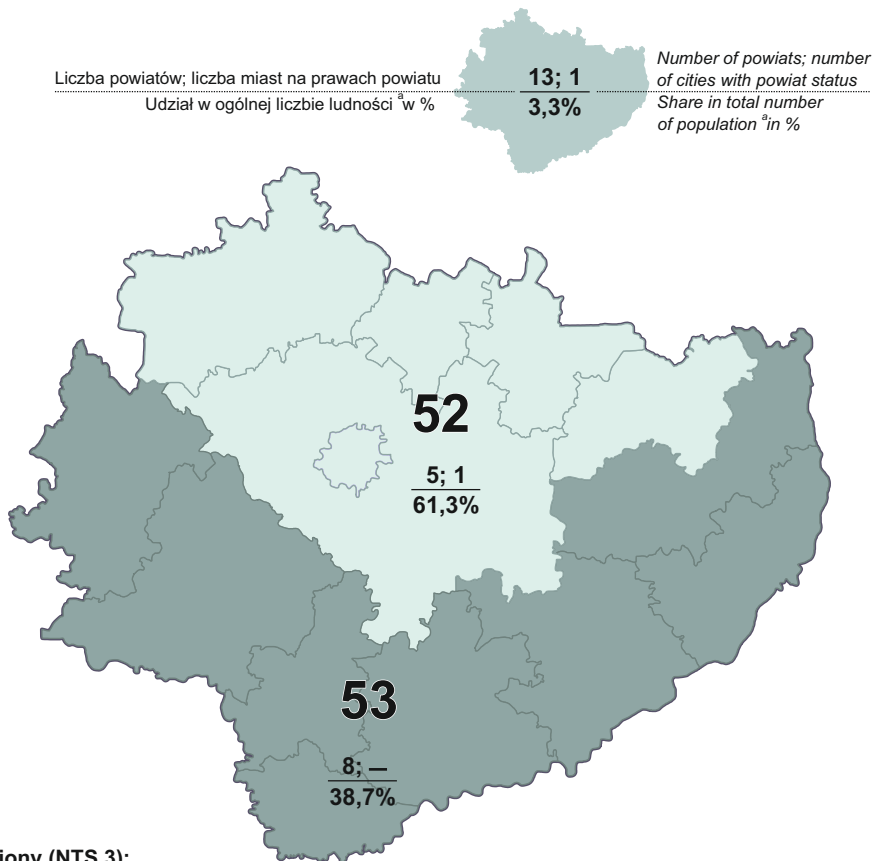

**PODZIAŁ WOJEWÓDZTWA ŚWIĘTOKRZYSKIEGO WEDŁUG NOMENKLATURY  
JEDNOSTEK TERYTORIALNYCH DO CELÓW STATYSTYCZNYCH (NTS) W 2016 R.**

**Stan w dniu 1 I**

*DIVISION OF THE ŚWIĘTOKRZYSKIE VOIVODSHIP ACCORDING TO  
THE NOMENCLATURE OF TERRITORIAL UNITS FOR STATISTICAL PURPOSES (NTS) IN 2016  
As of 1 I*

**Podregiony (NTS 3):**  
**SUBREGIONS (NTS 3):**

**52 kielecki**

Powiaty Powiats (NTS 4):

kielecki	(19)
konecki	(8)
ostrowiecki	(6)
skarżyski	(5)
starachowicki	(5)

Miasto na prawach powiatu (NTS 4):

City with powiat status (NTS 4):

Kielce	(1)
--------	-----

**53 sandomiersko-jędrzejowski**

Powiaty Powiats (NTS 4):

buski	(8)
jędrzejowski	(9)
kazimierski	(5)
opatowski	(8)
pińczowski	(5)
sandomierski	(9)
staszowski	(8)
włoszczowski	(6)

W nawiasach podano liczbę gmin (NTS 5).  
 Number of gminas (NTS 5) is given in parentheses.

a Stan w dniu 31 XII 2015 r.; odpowiednio: dla województwa - udział w kraju, dla podregionów - udział w województwie.  
 a As of 31 XII 2015; respectively: for voivodship - share in country, for subregions - share voivodship.