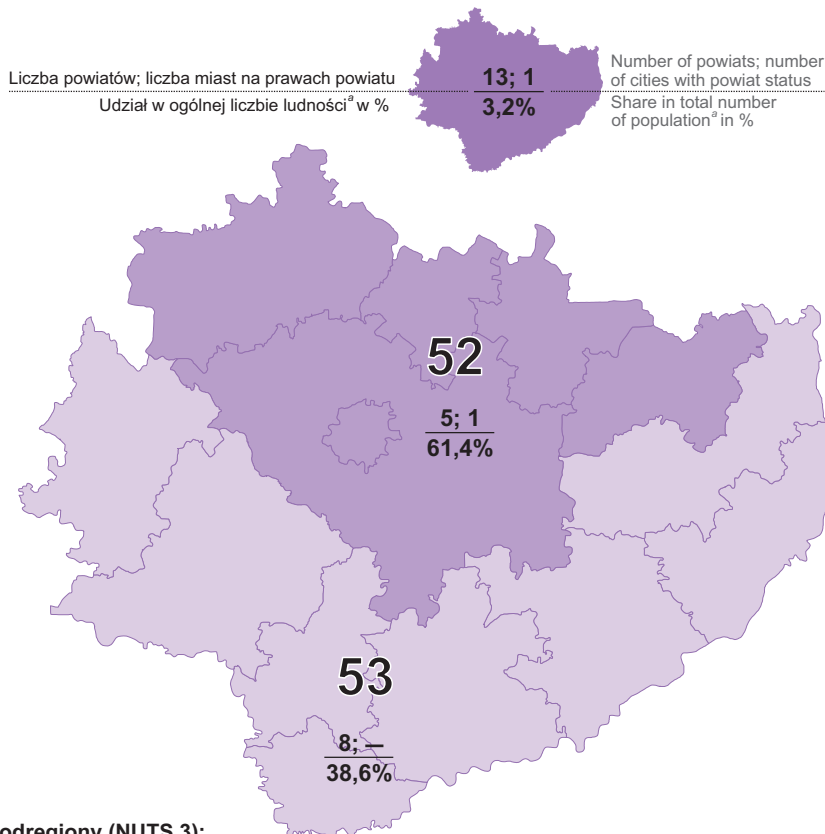

**PODZIAŁ WOJEWÓDZTWA ŚWIĘTOKRZYSKIEGO WEDŁUG NOMENKLATURY
JEDNOSTEK TERYTORIALNYCH DO CEŁÓW STATYSTYCZNYCH (NUTS) W 2018 R.**

Stan w dniu 1 I

**DIVISION OF THE ŚWIĘTOKRZYSKIE VOIVODSHIP
ACCORDING TO THE NOMENCLATURE OF TERRITORIAL UNITS
FOR STATISTICAL PURPOSES (NUTS) IN 2018**

As of 1 I

**Podregiony (NUTS 3):
SUBREGIONS (NUTS 3):**

52 kielecki

Powiaty Powiaty (NUTS 4):

kielecki	(19)
konecki	(8)
ostrowiecki	(6)
skarżyski	(5)
starachowicki	(5)

Miasto na prawach powiatu (NUTS 4):

City with powiat status (NUTS 4):

Kielce	(1)
--------	-----

53 sandomiersko-jędrzejowski

Powiaty Powiaty (NUTS 4):

buski	(8)
jędrzejowski	(9)
kazimierski	(5)
opatowski	(8)
pińczowski	(5)
sandomierski	(9)
staszowski	(8)
włoszczowski	(6)

W nawiasach podano liczbę gmin (NUTS 5).

Number of gminas (NUTS 5) is given in parentheses.

a Stan w dniu 31 XII 2017 r.; odpowiednio: dla województwa - udział w kraju, dla podregionów - udział w województwie.

a As of 31 XII 2017; respectively: for voivodship - share in country, for subregions - share in voivodship.