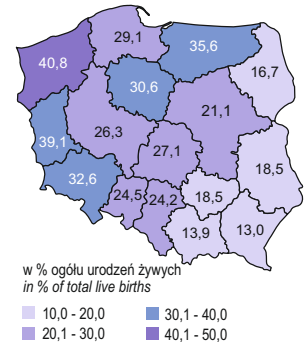

## WOJEWÓDZTWO ŚWIĘTOKRZYSKIE NA TLE KRAJU W 2015 R. ŚWIĘTOKRZYSKIE VOIVODSHIP AGAINST THE BACKGROUND OF POLAND IN 2015

Ludność w wieku przedprodukcyjnym  
(stan w dniu 31 XII)  
Pre-working age population (as of 31 XII)

Przyrost naturalny  
Natural increase

Urodzenia pozamałżeńskie  
Illegitimate births

Bezrobotni zarejestrowani  
pozostający bez pracy dłużej niż 1 rok  
(stan w dniu 31 XII)  
Registered unemployed persons  
staying out of work 1 year and more  
(as of 31 XII)