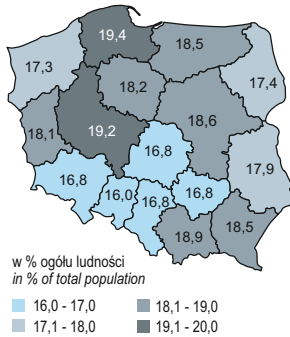

## WOJEWÓDZTWO ŚWIĘTOKRZYSKIE NA TLE KRAJU W 2015 R. ŚWIĘTOKRZYSKIE VOIVODSHIP AGAINST THE BACKGROUND OF POLAND IN 2015

Ludność w wieku przedprodukcyjnym  
(stan w dniu 31 XII)  
Pre-working age population (as of 31 XII)

Przyrost naturalny  
Natural increase

Urodzenia pozamałżeńskie  
Illegitimate births

Bezrobotni zarejestrowani  
pozostający bez pracy dłużej niż 1 rok  
(stan w dniu 31 XII)  
Registered unemployed persons  
staying out of work 1 year and more  
(as of 31 XII)