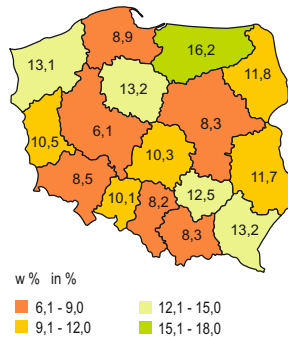

## WOJEWÓDZTWO ŚWIĘTOKRZYSKIE NA TLE KRAJU W 2015 R. ŚWIĘTOKRZYSKIE VOIVODSHIP AGAINST THE BACKGROUND OF POLAND IN 2015

Ludność w wieku przedprodukcyjnym  
(stan w dniu 31 XII)  
Pre-working age population (as of 31 XII)

Przyrost naturalny  
Natural increase

Urodzenia pozamałżeńskie  
Illegitimate births

Bezrobotni zarejestrowani  
pozostający bez pracy dłużej niż 1 rok  
(stan w dniu 31 XII)  
Registered unemployed persons  
staying out of work 1 year and more  
(as of 31 XII)

Stopa bezrobocia rejestrowanego  
(stan w dniu 31 XII)  
Registered unemployment rate  
(as of 31 XII)

Sieć rozdzielcza wodociągowa  
(stan w dniu 31 XII)  
Water-line distribution system  
(as of 31 XII)