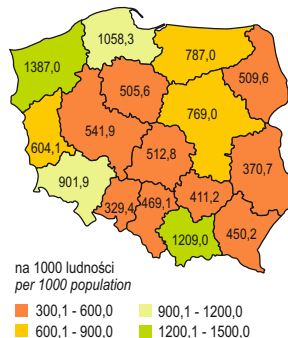

## WOJEWÓDZTWO ŚWIĘTOKRZYSKIE NA TLE KRAJU W 2015 R. ŚWIĘTOKRZYSKIE VOIVODSHIP AGAINST THE BACKGROUND OF POLAND IN 2015

Ludność w wieku przedprodukcyjnym  
(stan w dniu 31 XII)  
Pre-working age population (as of 31 XII)

Stopa bezrobocia rejestrowanego  
(stan w dniu 31 XII)  
Registered unemployment rate  
(as of 31 XII)

Sieć rozdzielcza wodociągowa  
(stan w dniu 31 XII)  
Water-line distribution system  
(as of 31 XII)

Korzystający z sieci gazowej  
Population using gas system

Turyści korzystający z noclegów  
Tourists accomodated

Produkt krajowy brutto<sup>a</sup>  
Gross domestic product<sup>a</sup>

<sup>a</sup> W 2014 r.  
<sup>a</sup> In 2014.