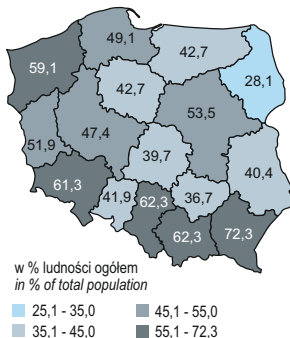

Korzystający z sieci gazowej
Population using gas system