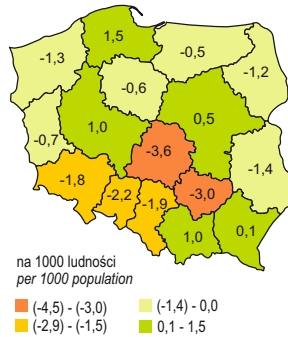

## WOJEWÓDZTWO ŚWIĘTOKRZYSKIE NA TLE KRAJU W 2015 R. ŚWIĘTOKRZYSKIE VOIVODSHIP AGAINST THE BACKGROUND OF POLAND IN 2015

Ludność w wieku przedprodukcyjnym  
(stan w dniu 31 XII)  
Pre-working age population (as of 31 XII)

Przyrost naturalny  
Natural increase

Urodzenia pozamałżeńskie  
Illegitimate births

Bezrobotni zarejestrowani  
pozostający bez pracy dłużej niż 1 rok  
(stan w dniu 31 XII)  
Registered unemployed persons  
staying out of work 1 year and more  
(as of 31 XII)