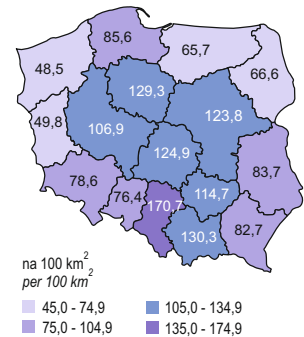

## WOJEWÓDZTWO ŚWIĘTOKRZYSKIE NA TLE KRAJU W 2015 R. ŚWIĘTOKRZYSKIE VOIVODSHIP AGAINST THE BACKGROUND OF POLAND IN 2015

Ludność w wieku przedprodukcyjnym  
(stan w dniu 31 XII)  
Pre-working age population (as of 31 XII)

Przyrost naturalny  
Natural increase

Urodzenia pozamałżeńskie  
Illegitimate births

Bezrobotni zarejestrowani  
pozostający bez pracy dłużej niż 1 rok  
(stan w dniu 31 XII)  
Registered unemployed persons  
staying out of work 1 year and more  
(as of 31 XII)

Stopa bezrobocia rejestrowanego  
(stan w dniu 31 XII)  
Registered unemployment rate  
(as of 31 XII)

Sieć rozdzielcza wodociągowa  
(stan w dniu 31 XII)  
Water-line distribution system  
(as of 31 XII)