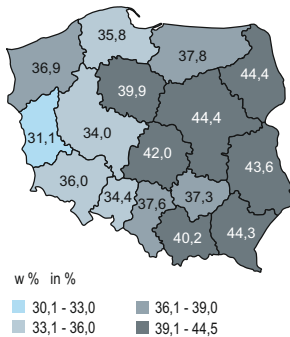

## WOJEWÓDZTWO ŚWIĘTOKRZYSKIE NA TLE KRAJU W 2015 R. ŚWIĘTOKRZYSKIE VOIVODSHIP AGAINST THE BACKGROUND OF POLAND IN 2015

Ludność w wieku przedprodukcyjnym  
(stan w dniu 31 XII)  
Pre-working age population (as of 31 XII)

Przyrost naturalny  
Natural increase

Urodzenia pozamałżeńskie  
Illegitimate births

Bezrobotni zarejestrowani  
pozostający bez pracy dłużej niż 1 rok  
(stan w dniu 31 XII)  
Registered unemployed persons  
staying out of work 1 year and more  
(as of 31 XII)

Stopa bezrobocia rejestrowanego  
(stan w dniu 31 XII)  
Registered unemployment rate  
(as of 31 XII)

Sieć rozdzielcza wodociągowa  
(stan w dniu 31 XII)  
Water-line distribution system  
(as of 31 XII)