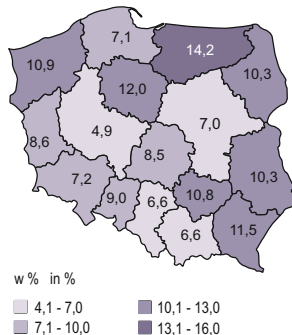

WOJEWÓDZTWO ŚWIĘTOKRZYSKIE NA TLE KRAJU W 2016 R. ŚWIĘTOKRZYSKIE VOIVODSHIP AGAINST THE BACKGROUND OF POLAND IN 2016

Ludność w wieku przedprodukcyjnym
(stan w dniu 31 XII)
Pre-working age population (as of 31 XII)

Przyrost naturalny
Natural increase

Urodzenia pozamałżeńskie
Illegitimate births

Bezrobotni zarejestrowani
pozostający bez pracy dłużej niż rok
(stan w dniu 31 XII)
Registered unemployed persons
staying out of work 1 year and more
(as of 31 XII)

Stopa bezrobocia rejestrowanego
(stan w dniu 31 XII)
Registered unemployment rate
(as of 31 XII)

Sieć rozdzielcza wodociągowa
(stan w dniu 31 XII)
Water-line distribution system
(as of 31 XII)

Korzystający z sieci gazowej
Population using gas system