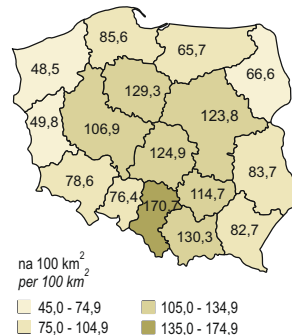

WOJEWÓDZTWO ŚWIĘTOKRZYSKIE NA TLE KRAJU W 2016 R. ŚWIĘTOKRZYSKIE VOIVODSHIP AGAINST THE BACKGROUND OF POLAND IN 2016

Ludność w wieku przedprodukcyjnym
(stan w dniu 31 XII)
Pre-working age population (as of 31 XII)

Przyrost naturalny
Natural increase

Urodzenia pozamałżeńskie
Illegitimate births

Bezrobotni zarejestrowani
pozostający bez pracy dłużej niż rok
(stan w dniu 31 XII)
Registered unemployed persons
staying out of work 1 year and more
(as of 31 XII)

Stopa bezrobocia rejestrowanego
(stan w dniu 31 XII)
Registered unemployment rate
(as of 31 XII)

Sieć rozdzielcza wodociągowa
(stan w dniu 31 XII)
Water-line distribution system
(as of 31 XII)

Korzystający z sieci gazowej
Population using gas system