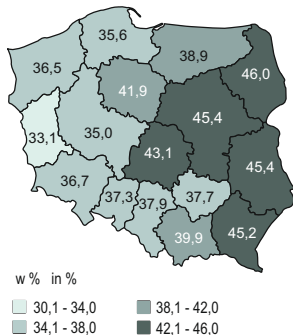

WOJEWÓDZTWO ŚWIĘTOKRZYSKIE NA TLE KRAJU W 2016 R. ŚWIĘTOKRZYSKIE VOIVODSHIP AGAINST THE BACKGROUND OF POLAND IN 2016

Ludność w wieku przedprodukcyjnym
(stan w dniu 31 XII)
Pre-working age population (as of 31 XII)

Przyrost naturalny
Natural increase

Urodzenia pozamałżeńskie
Illegitimate births

Bezrobotni zarejestrowani
pozostający bez pracy dłużej niż rok
(stan w dniu 31 XII)
Registered unemployed persons
staying out of work 1 year and more
(as of 31 XII)

Stopa bezrobocia rejestrowanego
(stan w dniu 31 XII)
Registered unemployment rate
(as of 31 XII)

Sieć rozdzielcza wodociągowa
(stan w dniu 31 XII)
Water-line distribution system
(as of 31 XII)

Korzystający z sieci gazowej
Population using gas system