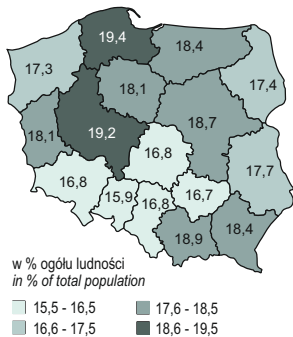

WOJEWÓDZTWO ŚWIĘTOKRZYSKIE NA TLE KRAJU W 2016 R. ŚWIĘTOKRZYSKIE VOIVODSHIP AGAINST THE BACKGROUND OF POLAND IN 2016

Ludność w wieku przedprodukcyjnym
(stan w dniu 31 XII)
Pre-working age population (as of 31 XII)

Przyrost naturalny
Natural increase

Urodzenia pozamałżeńskie
Illegitimate births

Bezrobotni zarejestrowani
pozostający bez pracy dłużej niż rok
(stan w dniu 31 XII)
Registered unemployed persons
staying out of work 1 year and more
(as of 31 XII)