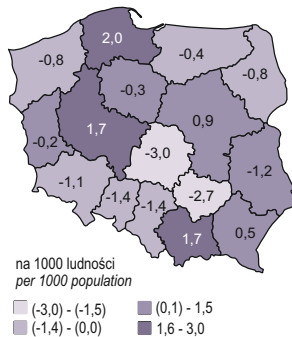

WOJEWÓDZTWO ŚWIĘTOKRZYSKIE NA TLE KRAJU W 2016 R. ŚWIĘTOKRZYSKIE VOIVODSHIP AGAINST THE BACKGROUND OF POLAND IN 2016

Ludność w wieku przedprodukcyjnym
(stan w dniu 31 XII)
Pre-working age population (as of 31 XII)

Przyrost naturalny
Natural increase

Urodzenia pozamałżeńskie
Illegitimate births

Bezrobotni zarejestrowani
pozostający bez pracy dłużej niż rok
(stan w dniu 31 XII)
Registered unemployed persons
staying out of work 1 year and more
(as of 31 XII)