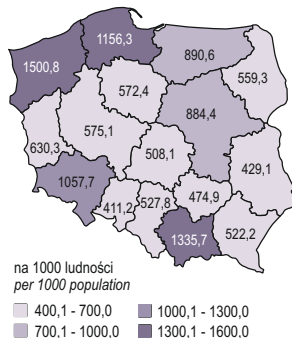

WOJEWÓDZTWO ŚWIĘTOKRZYSKIE NA TLE KRAJU W 2016 R. ŚWIĘTOKRZYSKIE VOIVODSHIP AGAINST THE BACKGROUND OF POLAND IN 2016

Ludność w wieku przedprodukcyjnym
(stan w dniu 31 XII)
Pre-working age population (as of 31 XII)

Stopa bezrobocia rejestrowanego
(stan w dniu 31 XII)
Registered unemployment rate
(as of 31 XII)

Sieć rozdzielcza wodociągowa
(stan w dniu 31 XII)
Water-line distribution system
(as of 31 XII)

Korzystający z sieci gazowej
Population using gas system

Turyści korzystający z noclegów
Tourists accomodated

Produkt krajowy brutto^a
Gross domestic product^a

a W 2015 r.
in 2015.