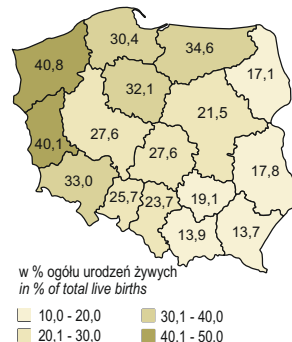

WOJEWÓDZTWO ŚWIĘTOKRZYSKIE NA TLE KRAJU W 2016 R. ŚWIĘTOKRZYSKIE VOIVODSHIP AGAINST THE BACKGROUND OF POLAND IN 2016

Ludność w wieku przedprodukcyjnym
(stan w dniu 31 XII)
Pre-working age population (as of 31 XII)

Przyrost naturalny
Natural increase

Urodzenia pozamałżeńskie
Illegitimate births

Bezrobotni zarejestrowani
pozostający bez pracy dłużej niż rok
(stan w dniu 31 XII)
Registered unemployed persons
staying out of work 1 year and more
(as of 31 XII)