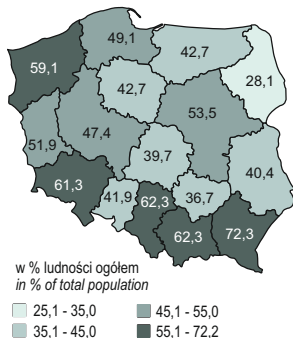

WOJEWÓDZTWO ŚWIĘTOKRZYSKIE NA TLE KRAJU W 2016 R. ŚWIĘTOKRZYSKIE VOIVODSHIP AGAINST THE BACKGROUND OF POLAND IN 2016

Ludność w wieku przedprodukcyjnym
(stan w dniu 31 XII)
Pre-working age population (as of 31 XII)

Przyrost naturalny
Natural increase

Urodzenia pozamałżeńskie
Illegitimate births

Bezrobotni zarejestrowani
pozostający bez pracy dłużej niż rok
(stan w dniu 31 XII)
Registered unemployed persons
staying out of work 1 year and more
(as of 31 XII)

Stopa bezrobocia rejestrowanego
(stan w dniu 31 XII)
Registered unemployment rate
(as of 31 XII)

Sieć rozdzielcza wodociągowa
(stan w dniu 31 XII)
Water-line distribution system
(as of 31 XII)

Korzystający z sieci gazowej
Population using gas system