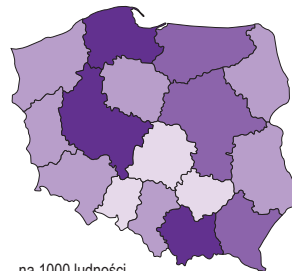

WOJEWÓDZTWO ŚWIĘTOKRZYSKIE NA TLE KRAJU W 2017 R.

ŚWIĘTOKRZYSKIE VOIVODSHIP AGAINST THE BACKGROUND OF POLAND IN 2017

Ludność w miastach
(stan w dniu 31 XII)
Urban areas (as of 31 XII)

w % ogółu ludności
in % of total population

Ludność w wieku
przedprodukcyjnym
(stan w dniu 31 XII)
Population in pre-working
age (as of 31 XII)

w % ogółu ludności
in % of total population

Przyrost naturalny
Natural increase

na 1000 ludności
per 1000 population