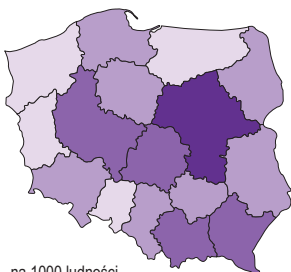

Pracujący
(stan w dniu 31 XII)
Employed persons
(as of 31 XII)