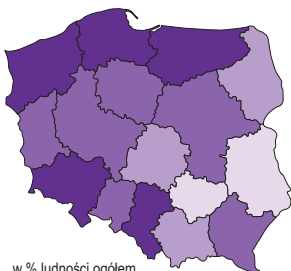

Sieć rozdzielcza wodociągowa
(stan w dniu 31 XII)
Water-line distribution system
(as of 31 XII)

na 100 km²
per 100 km²

Korzystający z sieci kanalizacyjnej
Population using sewage network

w % ludności ogółem
in % of total population