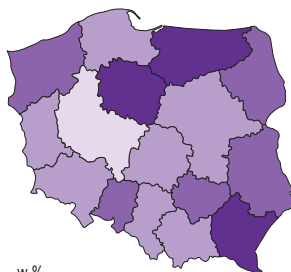

Stopa bezrobocia rejestrowanego
(stan w dniu 31 XII)
Registered unemployment rate
(as of 31 XII)