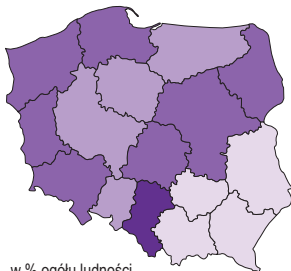

WOJEWÓDZTWO ŚWIĘTOKRZYSKIE NA TLE KRAJU W 2017 R.

ŚWIĘTOKRZYSKIE VOIVODSHIP AGAINST THE BACKGROUND OF POLAND IN 2017

Ludność w miastach
(stan w dniu 31 XII)
Urban areas (as of 31 XII)

w % ogółu ludności
in % of total population