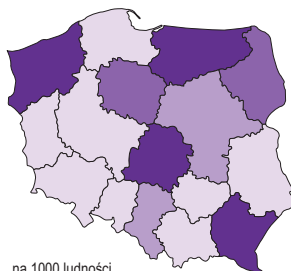

Turyści korzystający z noclegów
Tourists accommodated