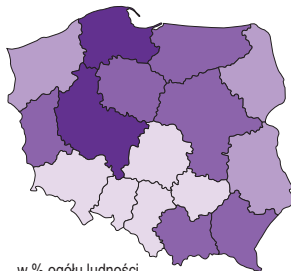

Ludność w wieku
przedprodukcyjnym
(stan w dniu 31 XII)
Population in pre-working
age (as of 31 XII)