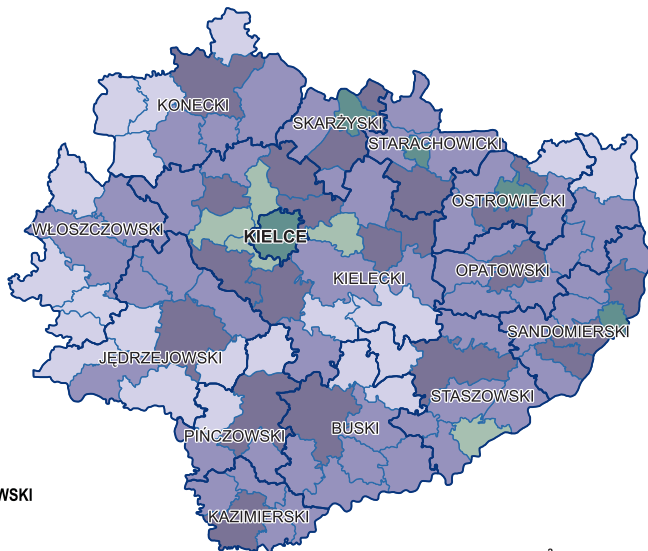

ĘSTOŚĆ ZALUDNIENIA W 2011 R. Stan w dniu 31 XII

POPULATION DENSITY IN 2011. As of 31 XII

WOJEWÓDZTWO
VOIVODSHIP

PODREGION KIELECKI
SUBREGION

PODREGION
SANDOMIERSKO-JĘDRZEJOWSKI
SUBREGION

Liczba osób na 1 km²:
Number of persons per 1 km²: