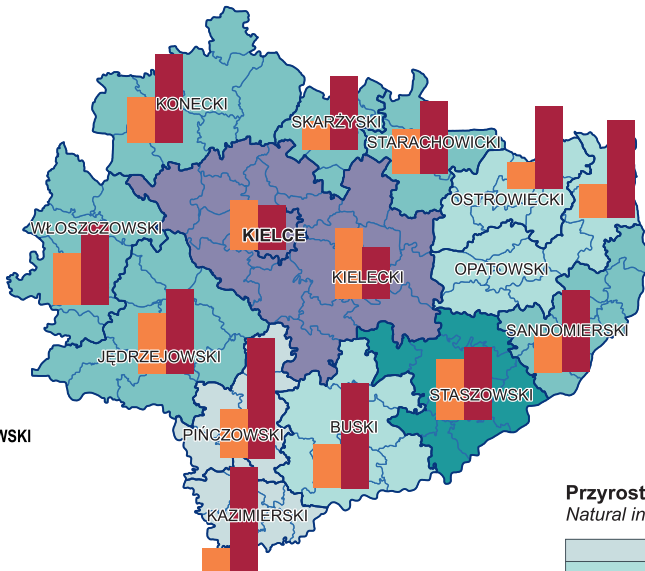

RUCH NATURALNY LUDNOŚCI W 2011 R.

VITAL STATISTICS IN 2011

WOJEWÓDZTWO
VOIVODSHIP

PODREGION KIELECKI
SUBREGION

PODREGION
SANDOMIERSKO-JĘDRZEJOWSKI
SUBREGION

Urodzenia żywe na 1000 ludności
Live births per 1000 population

Zgony na 1000 ludności
Deaths per 1000 population

Przyrost naturalny (w ‰):
Natural increase: