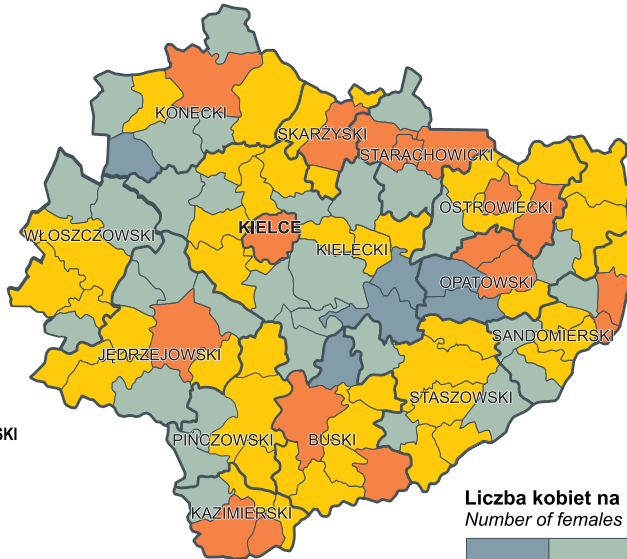

WSPÓŁCZYNNIK FEMINIZACJI W 2011 R.
Stan w dniu 31 XII
COEFFICIENT OF FEMINISM IN 2011
As of 31 XII

WOJEWÓDZTWO
VOIVODSHIP

PODREGION KIELECKI
SUBREGION

PODREGION
SANDOMIERSKO-JĘDRZEJOWSKI
SUBREGION

Liczba kobiet na 100 mężczyzn:
Number of females per 100 males: