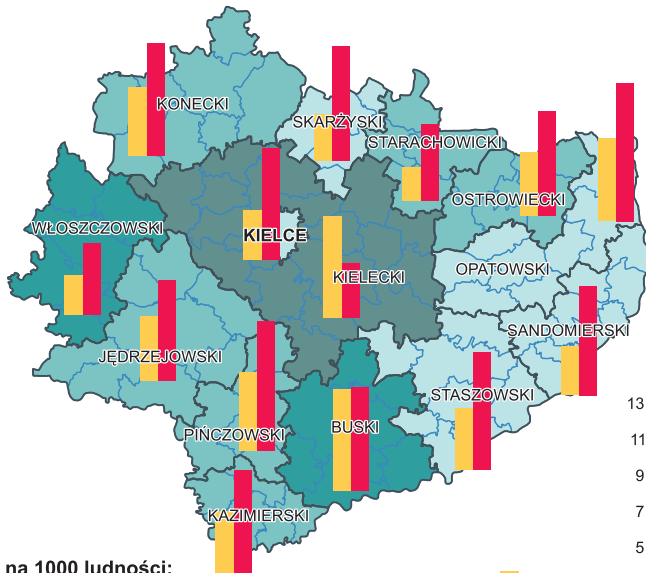

PODREGION SANDOMIERSKO-JĘDRZEJOWSKI SUBREGION