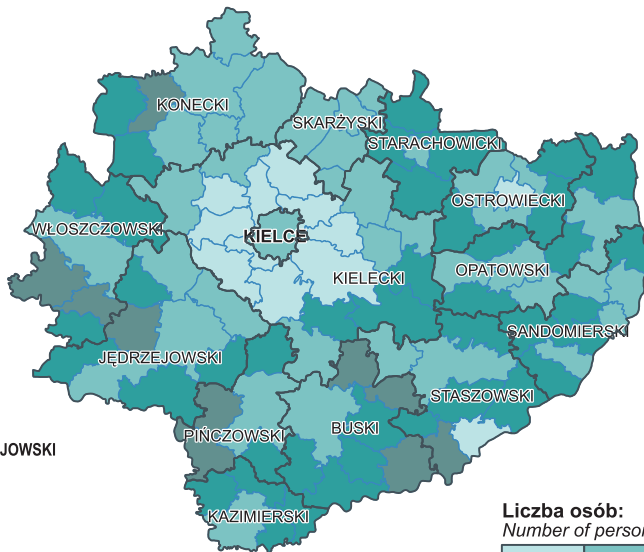

LUDNOŚĆ W WIEKU NIEPRODUKCYJNYM NA 100 OSÓB W WIEKU PRODUKCYJNYM W 2011 R.

Stan w dniu 31 XII

NON-WORKING AGE POPULATION PER 100 PERSONS OF WORKING AGE IN 2011
As of 31 XII

WOJEWÓDZTWO
VOIVODSHIP

PODREGION KIELECKI
SUBREGION

PODREGION
SANDOMIERSKO-JĘDRZEJOWSKI
SUBREGION

Liczba osób:
Number of persons :