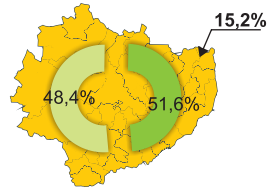

BEZROBOCIE W 2011 R.

Stan w dniu 31 XII
UNEMPLOYMENT IN 2011
As of 31 XII

WOJEWÓDZTWO
VOIVODSHIP

Stopa bezrobocia rejestrowanego w %:
Registered unemployment rate in %: