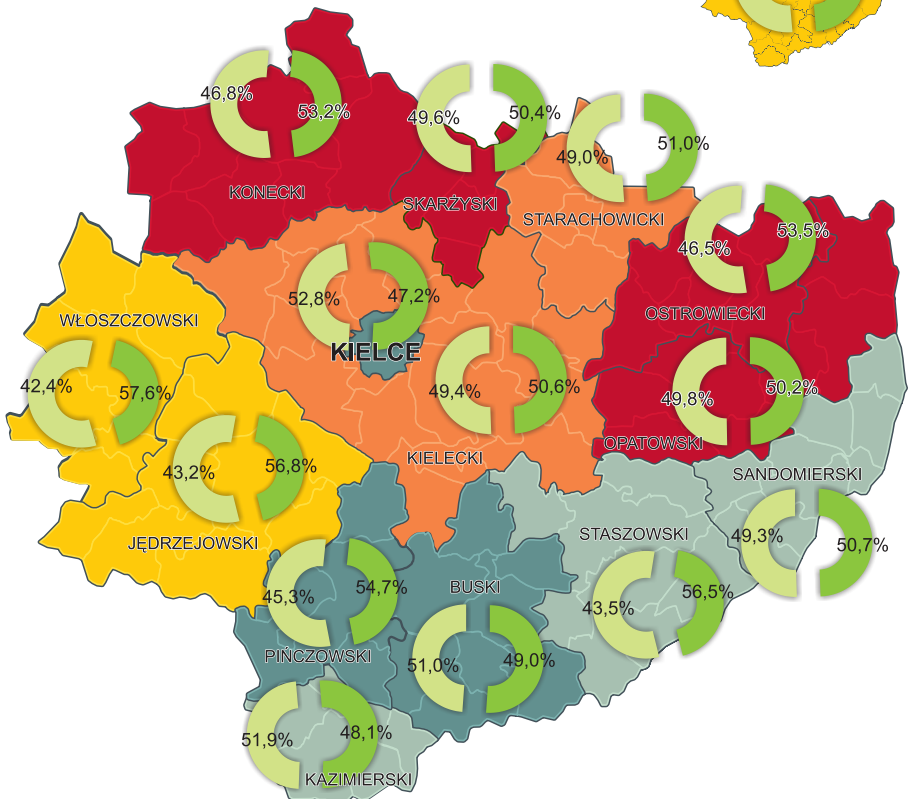

BEZROBOCIE W 2011 R.

Stan w dniu 31 XII
UNEMPLOYMENT IN 2011
As of 31 XII

WOJEWÓDZTWO
VOIVODSHIP

Stopa bezrobocia rejestrowanego w %:
Registered unemployment rate in %: