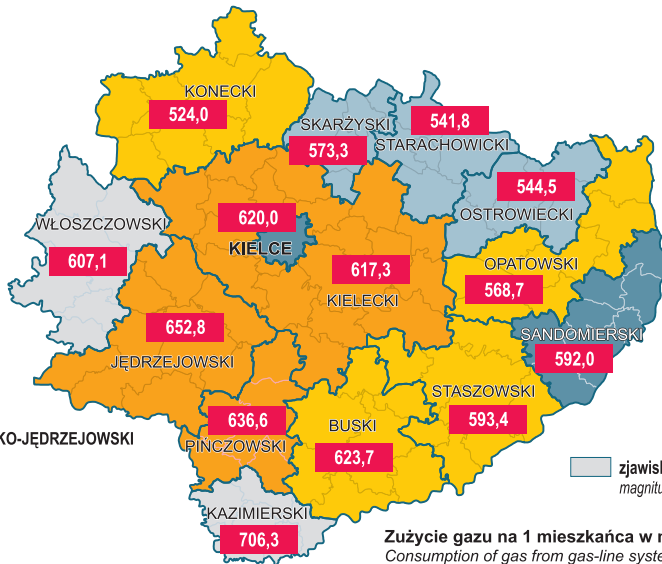

ZUŻYCIE ENERGII ELEKTRYCZNEJ I GAZU Z SIECI W GOSPODARSTWACH DOMOWYCH NA 1 MIESZKAŃCA W 2011 R.

CONSUMPTION OF ELECTRICITY AND GAS FROM GAS-LINE SYSTEM IN HOUSEHOLDS PER CAPITA IN 2011

WOJEWÓDZTWO
VOIVODSHIP

PODREGION KIELECKI
SUBREGION

PODREGION SANDOMIERSKO-JĘDRZEJOWSKI
SUBREGION

zjawisko nie wystąpiło
magnitude zero

Zużycie gazu na 1 mieszkańca w m³:
Consumption of gas from gas-line system per capita in m³: