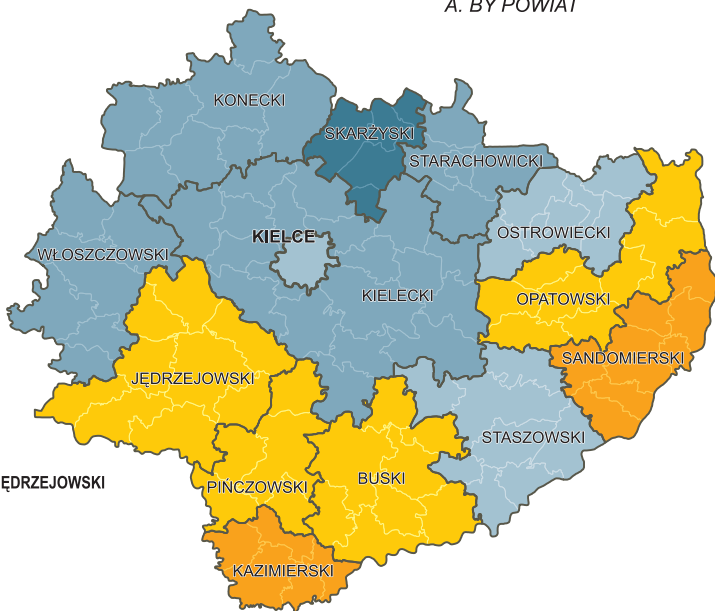

LESISTOŚĆ W 2011 R. FOREST COVER IN 2011

A. WEDŁUG POWIATÓW A. BY POWIAT

WOJEWÓDZTWO
VOIVODSHIP

28,0%

PODREGION KIELECKI
SUBREGION

39,9%

PODREGION SANDOMIERSKO-JĘDRZEJOWSKI
SUBREGION

19,0%

Wskaźnik lesistości w %:

Forest cover indicator in %:

B. WEDŁUG GMIN B. BY GMINA