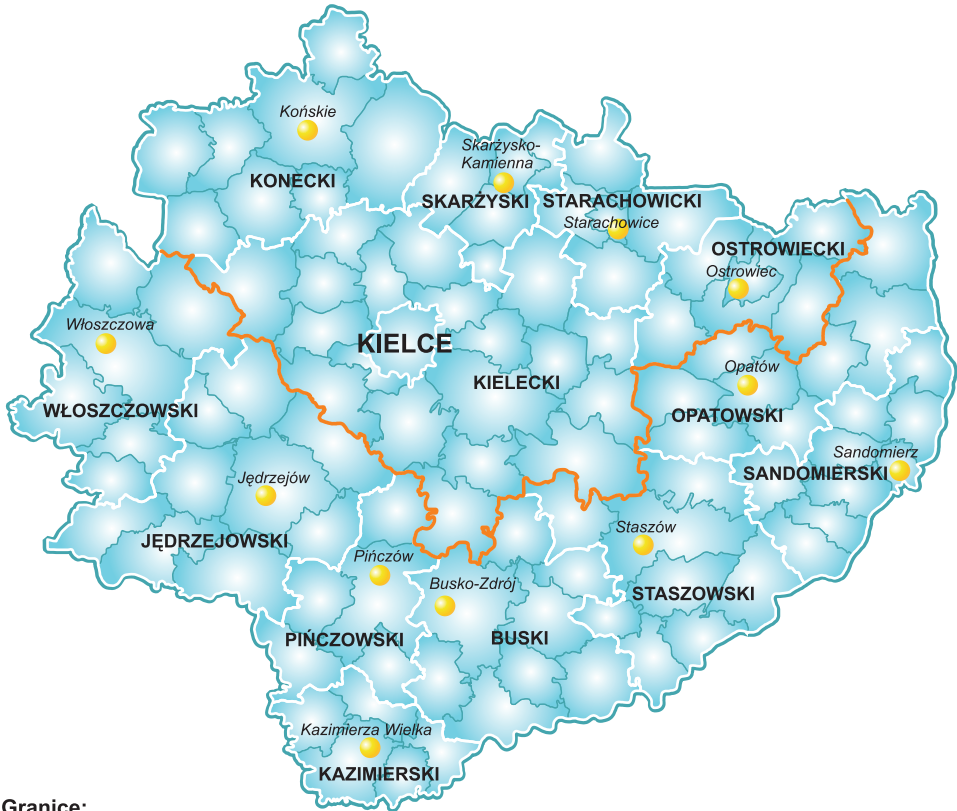

**PODZIAŁ ADMINISTRACYJNY  
WOJEWÓDZTWA ŚWIĘTOKRZYSKIEGO W 2011 R.**  
Stan w dniu 31 XII  
ADMINISTRATIVE DIVISION  
OF ŚWIĘTOKRZYSKIE VOIVODSHIP IN 2011  
As of 31 XII

**Granice:**  
Borders:

 województwa świętokrzyskiego  
*Świętokrzyskie voivodship*

 podregionów  
*subregions*

 powiatów  
*powiats*

 gmin  
*gminas*

 miasta  
*cities*