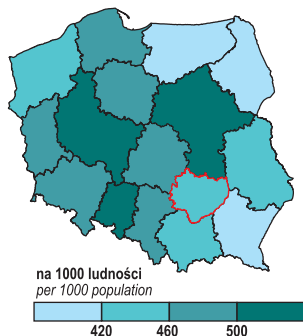

Samochody osobowe. Stan w dniu 31 XII
Passenger cars. As of 31 XII

a W 2010 r.
a In 2010.

U w a g a: Przedziały zostały domknięte prawostronnie.
N o t e: Intervals were shifted upward.