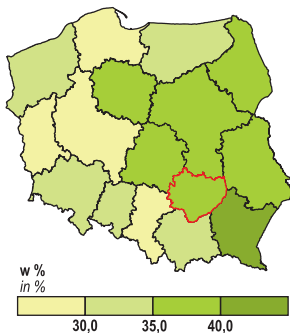

Bezrobotni zarejestrowani pozostający bez pracy
dłużej niż 1 rok. Stan w dniu 31 XII
Registered unemployed persons staying
out of work 1 year and more. As of 31 XII