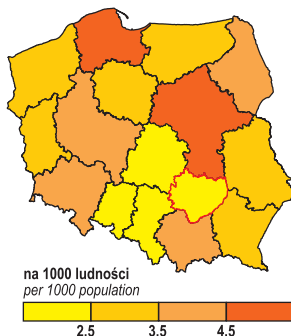

Mieszkania oddane do użytku
Dwellings completed