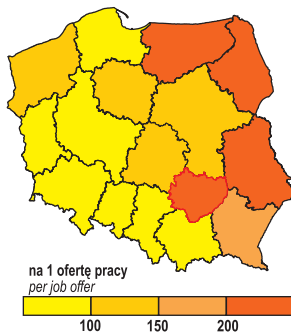

WOJEWÓDZTWO ŚWIĘTOKRZYSKIE NA TLE KRAJU W 2011 R.

ŚWIĘTOKRZYSKIE VOIVODSHIP AGAINST THE BACKGROUND OF POLAND IN 2011

Ludność w miastach. Stan w dniu 31 XII
Urban population. As of 31 XII

Ludność w wieku przedprodukcyjnym
Stan w dniu 31 XII
Pre-working age population. As of 31 XII

Saldo migracji
Net migration

Bezrobotni zarejestrowani pozostający bez pracy
dłużej niż 1 rok. Stan w dniu 31 XII
Registered unemployed persons staying
out of work 1 year and more. As of 31 XII

Bezrobotni zarejestrowani
Stan w dniu 31 XII
Registered unemployed persons
As of 31 XII