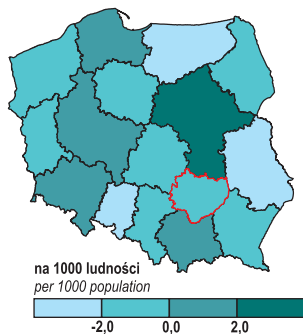

Saldo migracji
Net migration