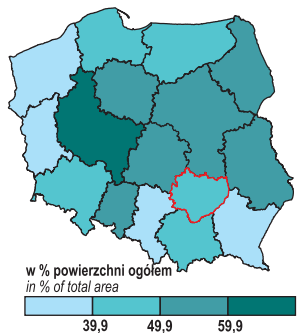

Użytki rolne. Stan w czerwcu
Agricultural land. As of June