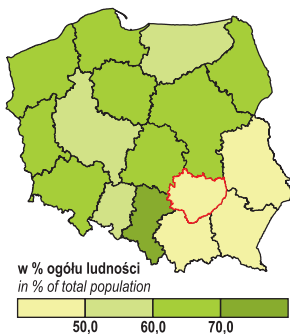

WOJEWÓDZTWO ŚWIĘTOKRZYSKIE NA TLE KRAJU W 2011 R.

ŚWIĘTOKRZYSKIE VOIVODSHIP AGAINST THE BACKGROUND OF POLAND IN 2011

Ludność w miastach. Stan w dniu 31 XII
Urban population. As of 31 XII

Ludność w wieku przedprodukcyjnym
Stan w dniu 31 XII
Pre-working age population. As of 31 XII