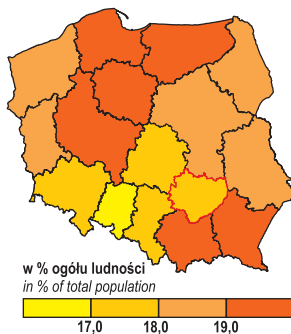

WOJEWÓDZTWO ŚWIĘTOKRZYSKIE NA TLE KRAJU W 2011 R.

ŚWIĘTOKRZYSKIE VOIVODSHIP AGAINST THE BACKGROUND OF POLAND IN 2011

Ludność w miastach. Stan w dniu 31 XII
Urban population. As of 31 XII

Ludność w wieku przedprodukcyjnym
Stan w dniu 31 XII
Pre-working age population. As of 31 XII