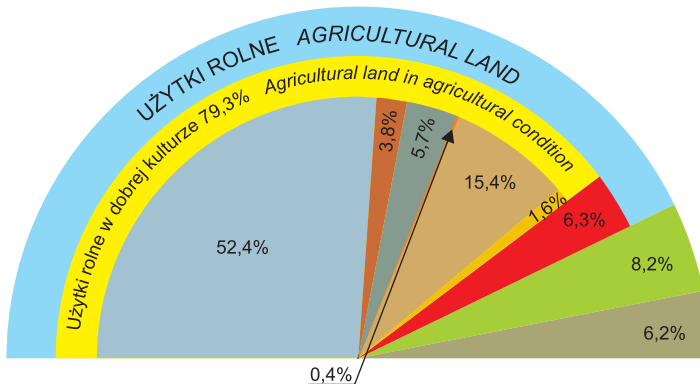

# UŻYTKOWANIE GRUNTÓW W 2011 R.

Stan w czerwcu  
LAND USE IN 2011  
As of June

Użytki rolne w dobrej kulturze:

*Agricultural land in agricultural condition:*

Pod zasiewami  
Sawn area

Ogrody przydomowe  
Kitchen gardens

Pozostałe użytki rolne  
Other agricultural land

Grunty ugorowane  
Fallow land

Łąki trwałe  
Permanent meadows

Lasy<sup>a</sup> Forests<sup>a</sup>

Uprawy trwałe  
Permanent crops

Pastwiska trwałe  
Permanent pastures

Pozostałe grunty  
Other land

a łącznie z gruntami związanymi z gospodarką leśną.  
a Including land connected with silviculture.