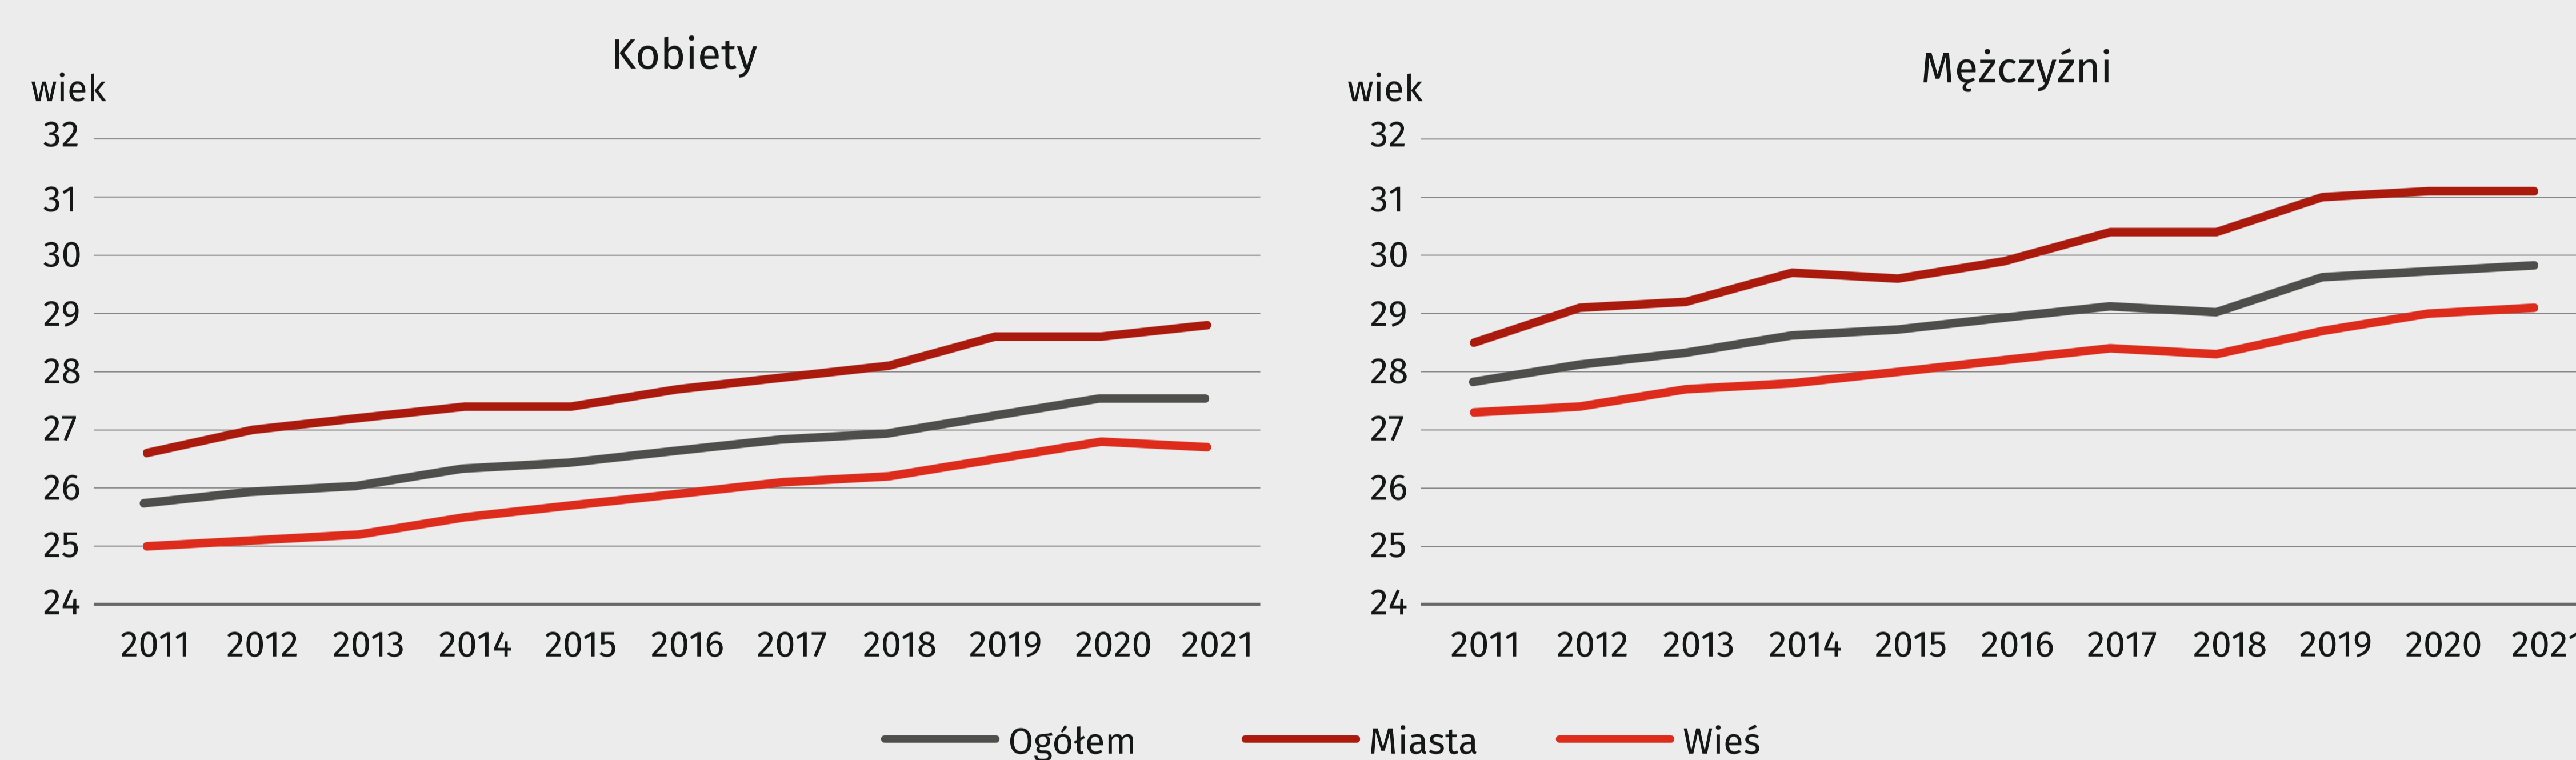

Walentynki

DZIEŃ ZAKOCHANYCH 14 LUTEGO

Urząd Statystyczny
w Kielcach

Województwo świętokrzyskie

Małżeństwa zawarte

Małżeństwa zawarte na 1000 ludności w 2021 r.

Wiek średni nowożeńców

Małżeństwa według miesiąca zawarcia związku w 2021 r.

Nowożeńcy według płci i wieku w 2021 r.

Małżeństwa zawarte w 2021 r. według różnicy wieku między małżonkami

Mąż starszy od żony

Żona starsza od męża

1381

1 - 2 lata

484

1340

3 - 5

184

666

6 - 10

85

175

11 lat i więcej

18