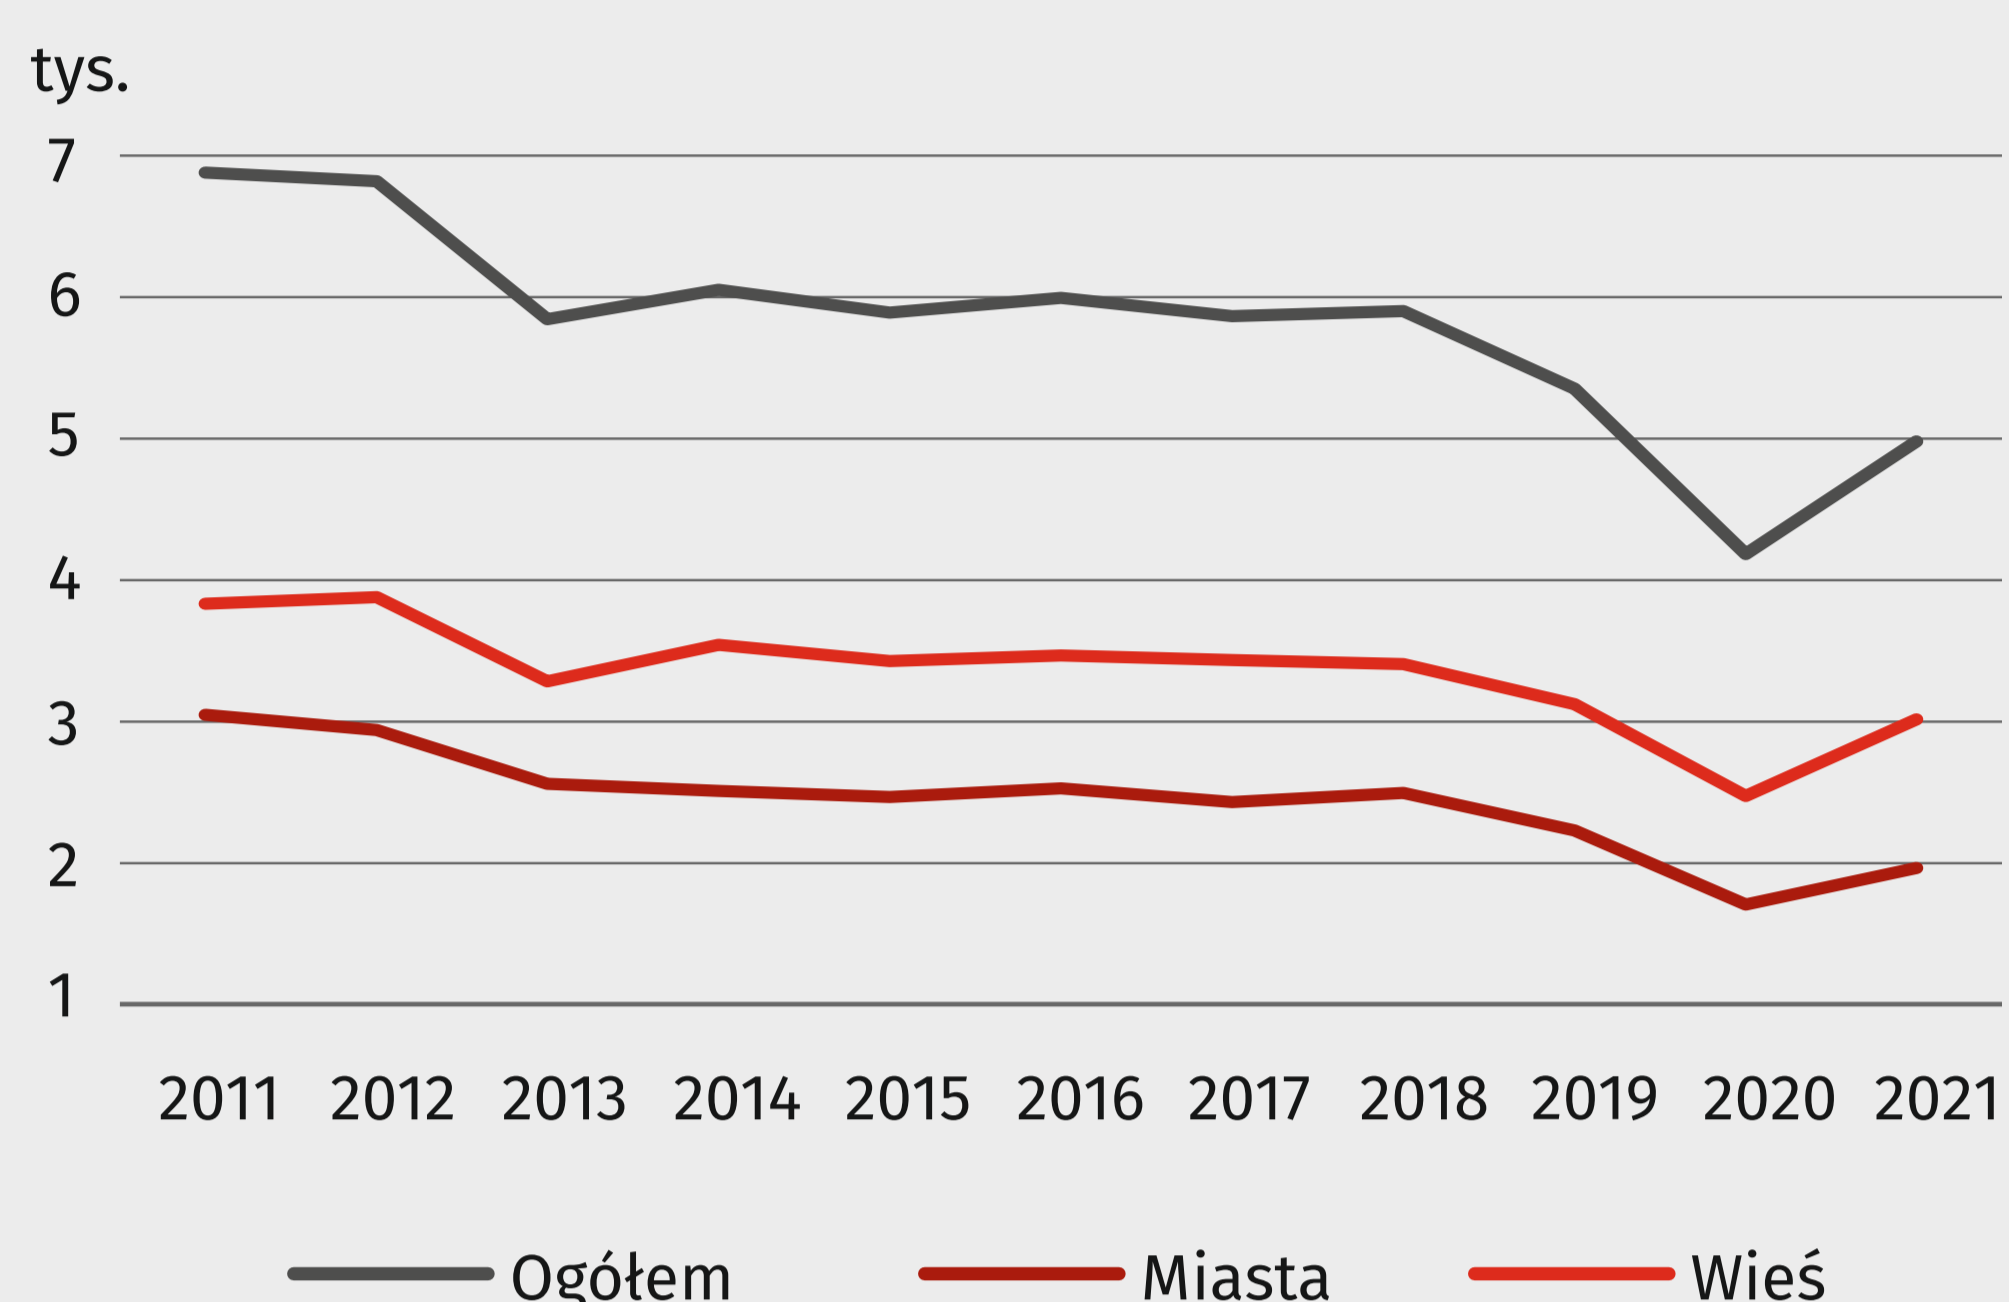

Walentynki

DZIEŃ ZAKOCHANYCH 14 LUTEGO

Urząd Statystyczny
w Kielcach

Województwo świętokrzyskie

Małżeństwa zawarte

Małżeństwa zawarte na 1000 ludności w 2021 r.

Wiek średni nowożeńców

Małżeństwa według miesiąca zawarcia związku w 2021 r.

Nowożeńcy według płci i wieku w 2021 r.

Małżeństwa zawarte w 2021 r. według różnicy wieku między małżonkami

Mąż starszy od żony

Żona starsza od męża

1381

1 - 2 lata

484

1340

3 - 5

184

666

6 - 10

85

175

11 lat i więcej

18