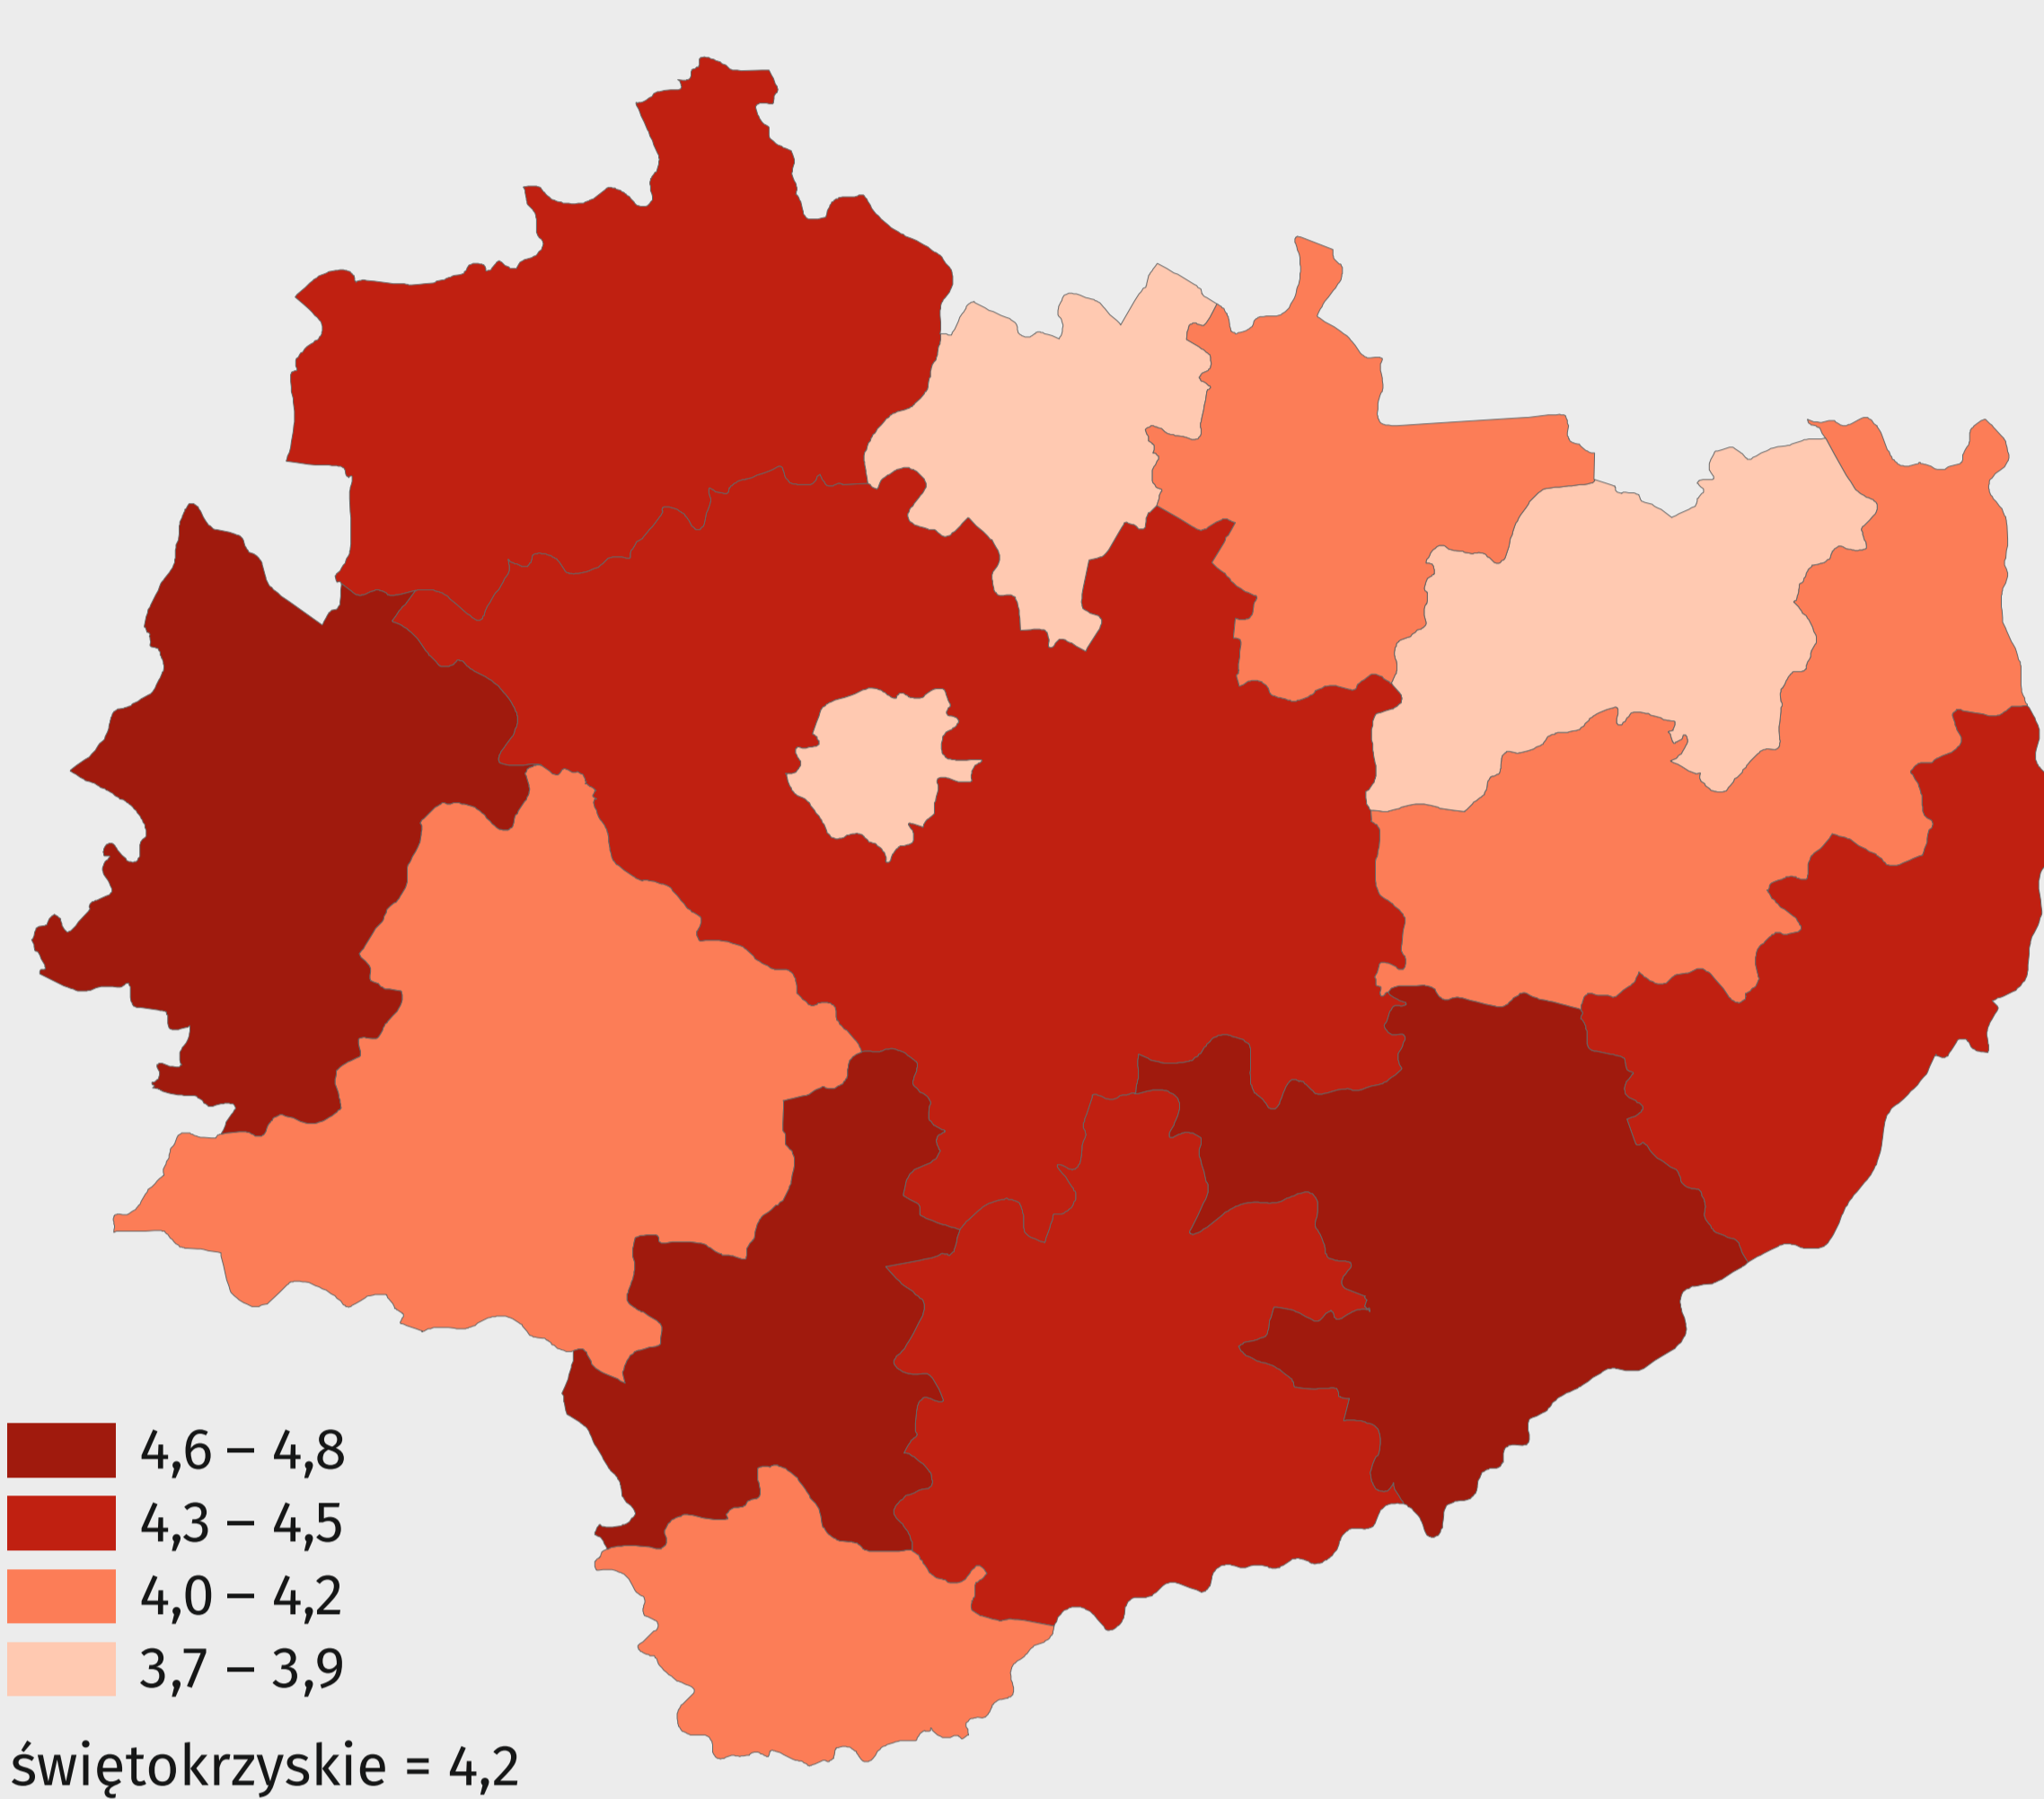

Walentynki

DZIEŃ ZAKOCHANYCH 14 LUTEGO

Urząd Statystyczny
w Kielcach

Województwo świętokrzyskie

Małżeństwa zawarte

Małżeństwa zawarte na 1000 ludności w 2021 r.

Wiek średni nowożeńców

Małżeństwa według miesiąca zawarcia związku w 2021 r.

Nowożeńcy według płci i wieku w 2021 r.

Małżeństwa zawarte w 2021 r. według różnicy wieku między małżonkami

Mąż starszy od żony

Żona starsza od męża

1381

1 - 2 lata

484

1340

3 - 5

184

666

6 - 10

85

175

11 lat i więcej

18