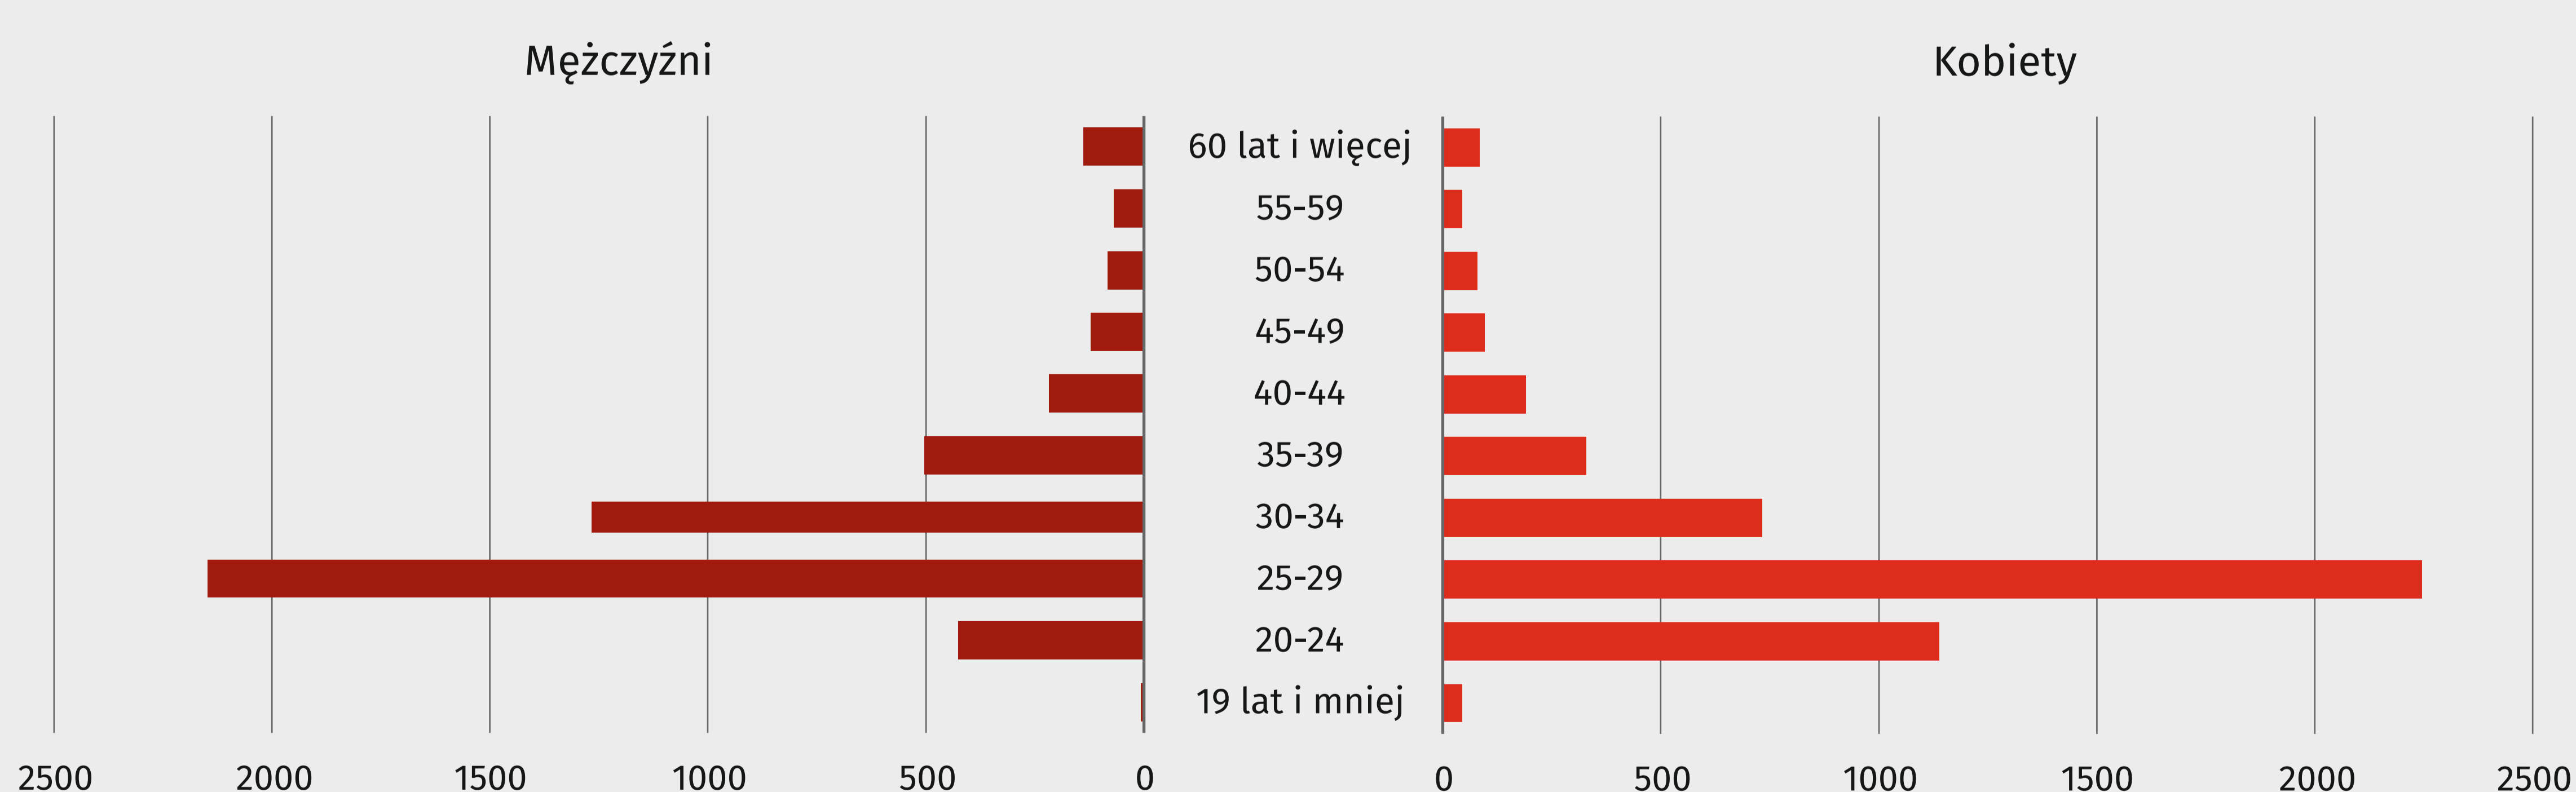

Walentynki

DZIEŃ ZAKOCHANYCH 14 LUTEGO

Urząd Statystyczny
w Kielcach

Województwo świętokrzyskie

Małżeństwa zawarte

Małżeństwa zawarte na 1000 ludności w 2021 r.

Wiek średni nowożeńców

Małżeństwa według miesiąca zawarcia związku w 2021 r.

Nowożeńcy według płci i wieku w 2021 r.

Małżeństwa zawarte w 2021 r. według różnicy wieku między małżonkami

Mąż starszy od żony

Żona starsza od męża

1381

1 - 2 lata

484

1340

3 - 5

184

666

6 - 10

85

175

11 lat i więcej

18