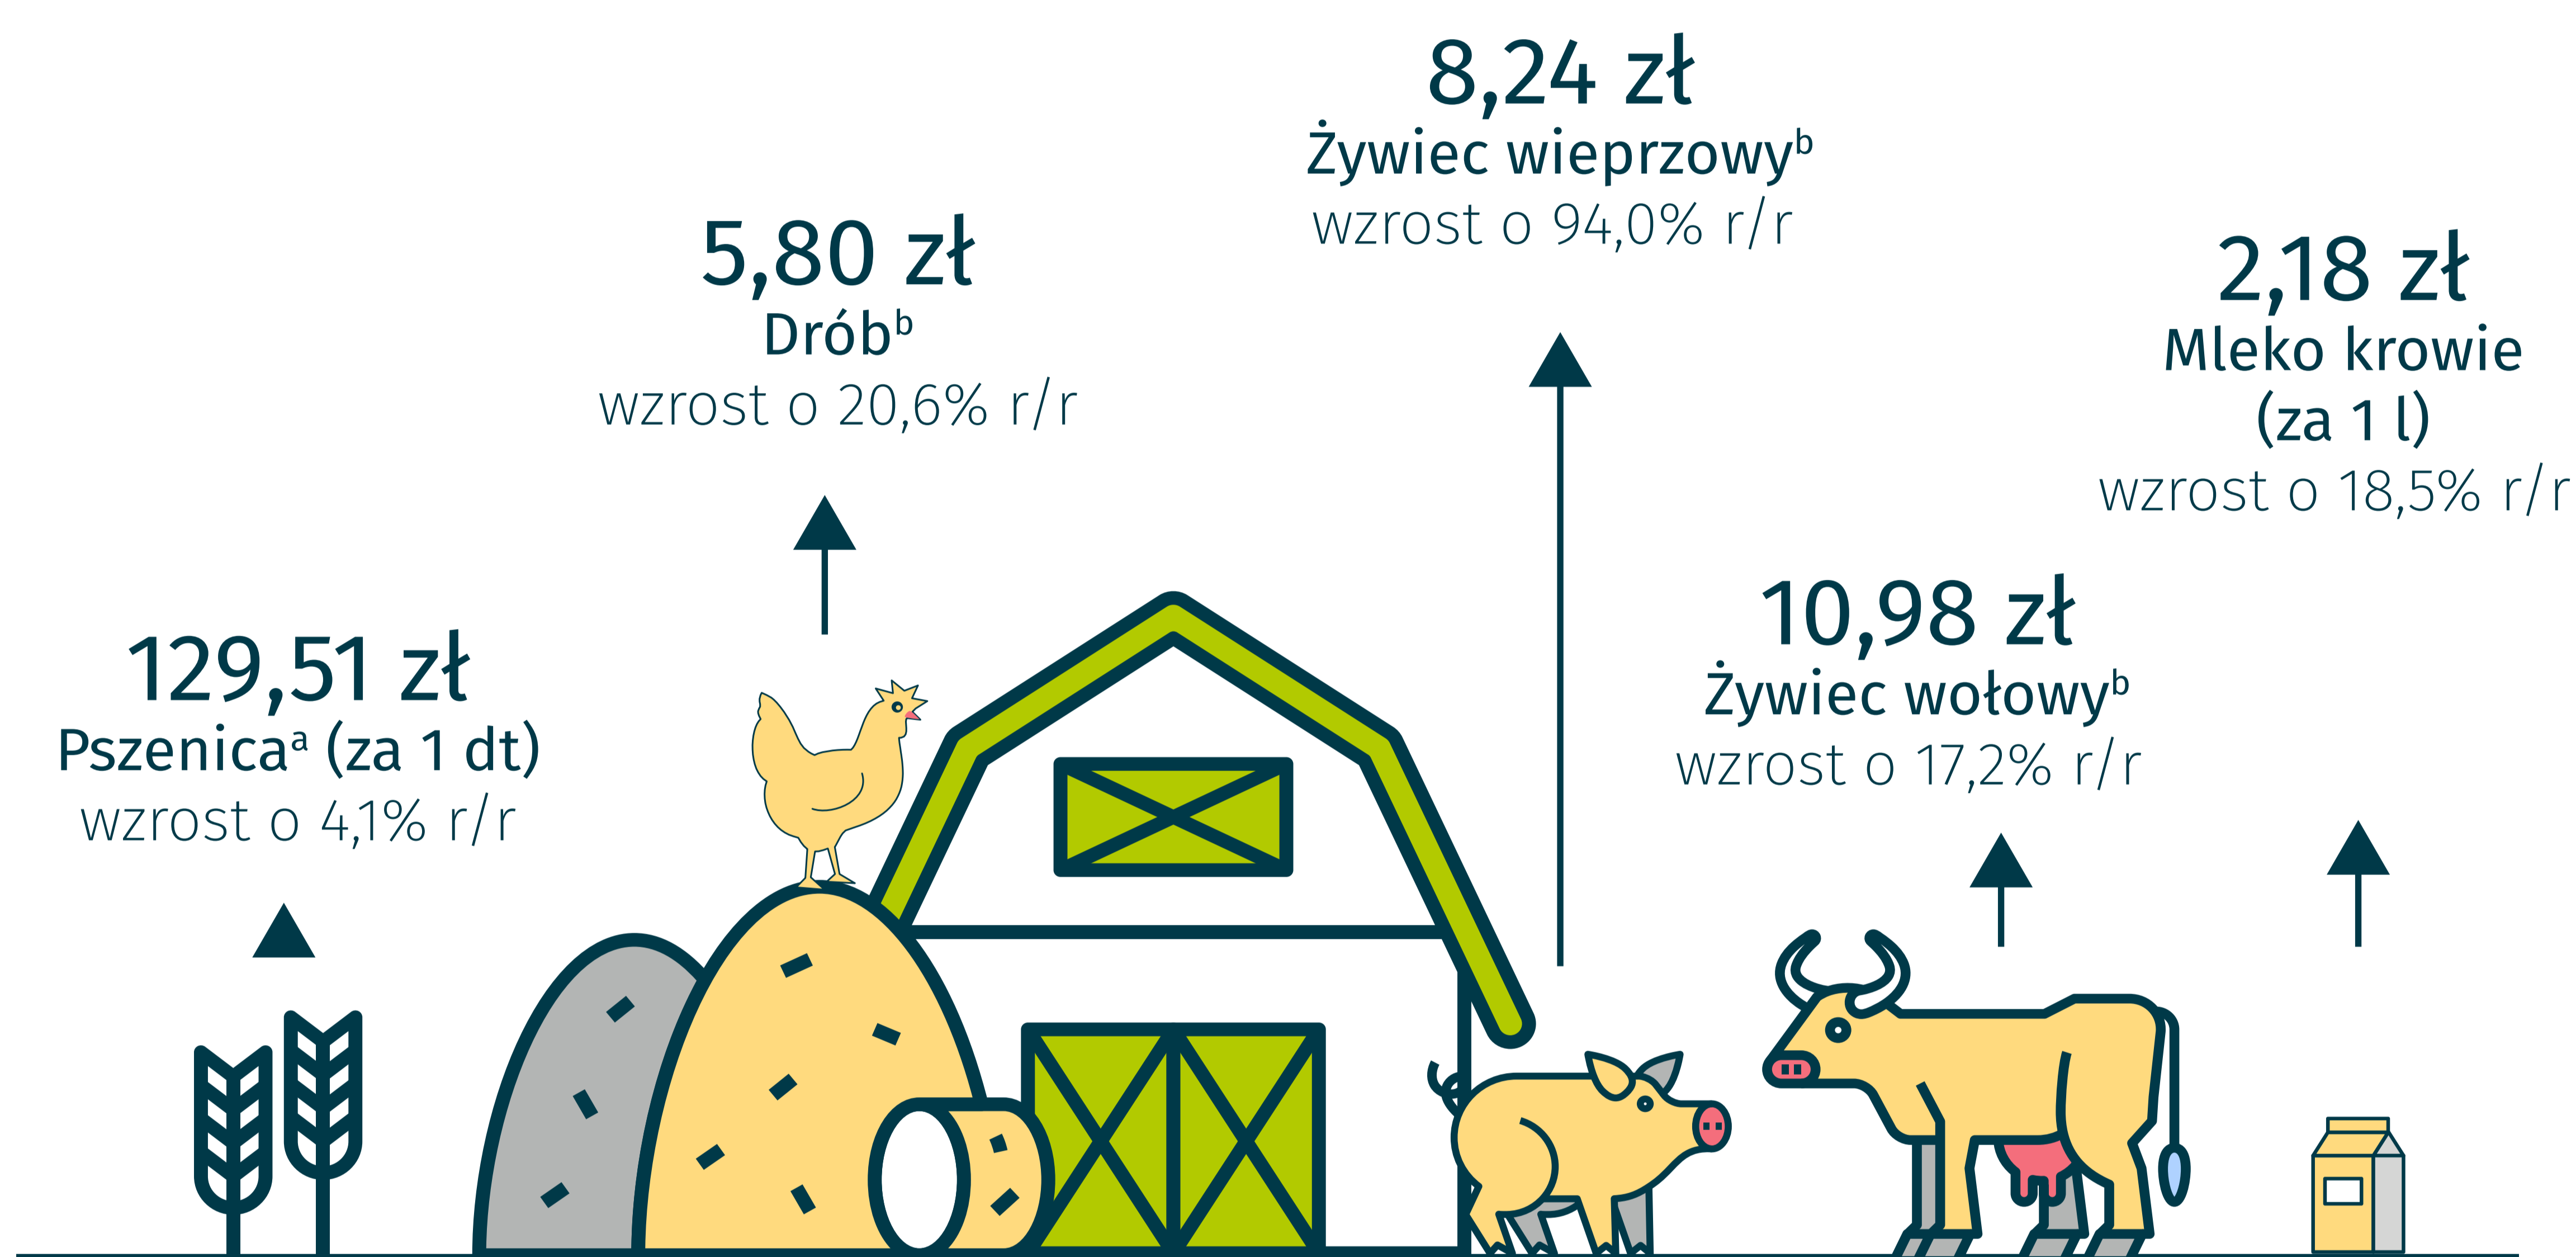

województwo świętokrzyskie

luty 2023 r.

PRZECIĘTNE CENY SKUPU PODSTAWOWYCH PRODUKTÓW ROLNYCH

SKUP PODSTAWOWYCH PRODUKTÓW ROLNYCH

a Bez ziarna siewnego. b Za 1 kg wagi żywej. c Bez skupu realizowanego przez osoby fizyczne. d W wadze żywej.