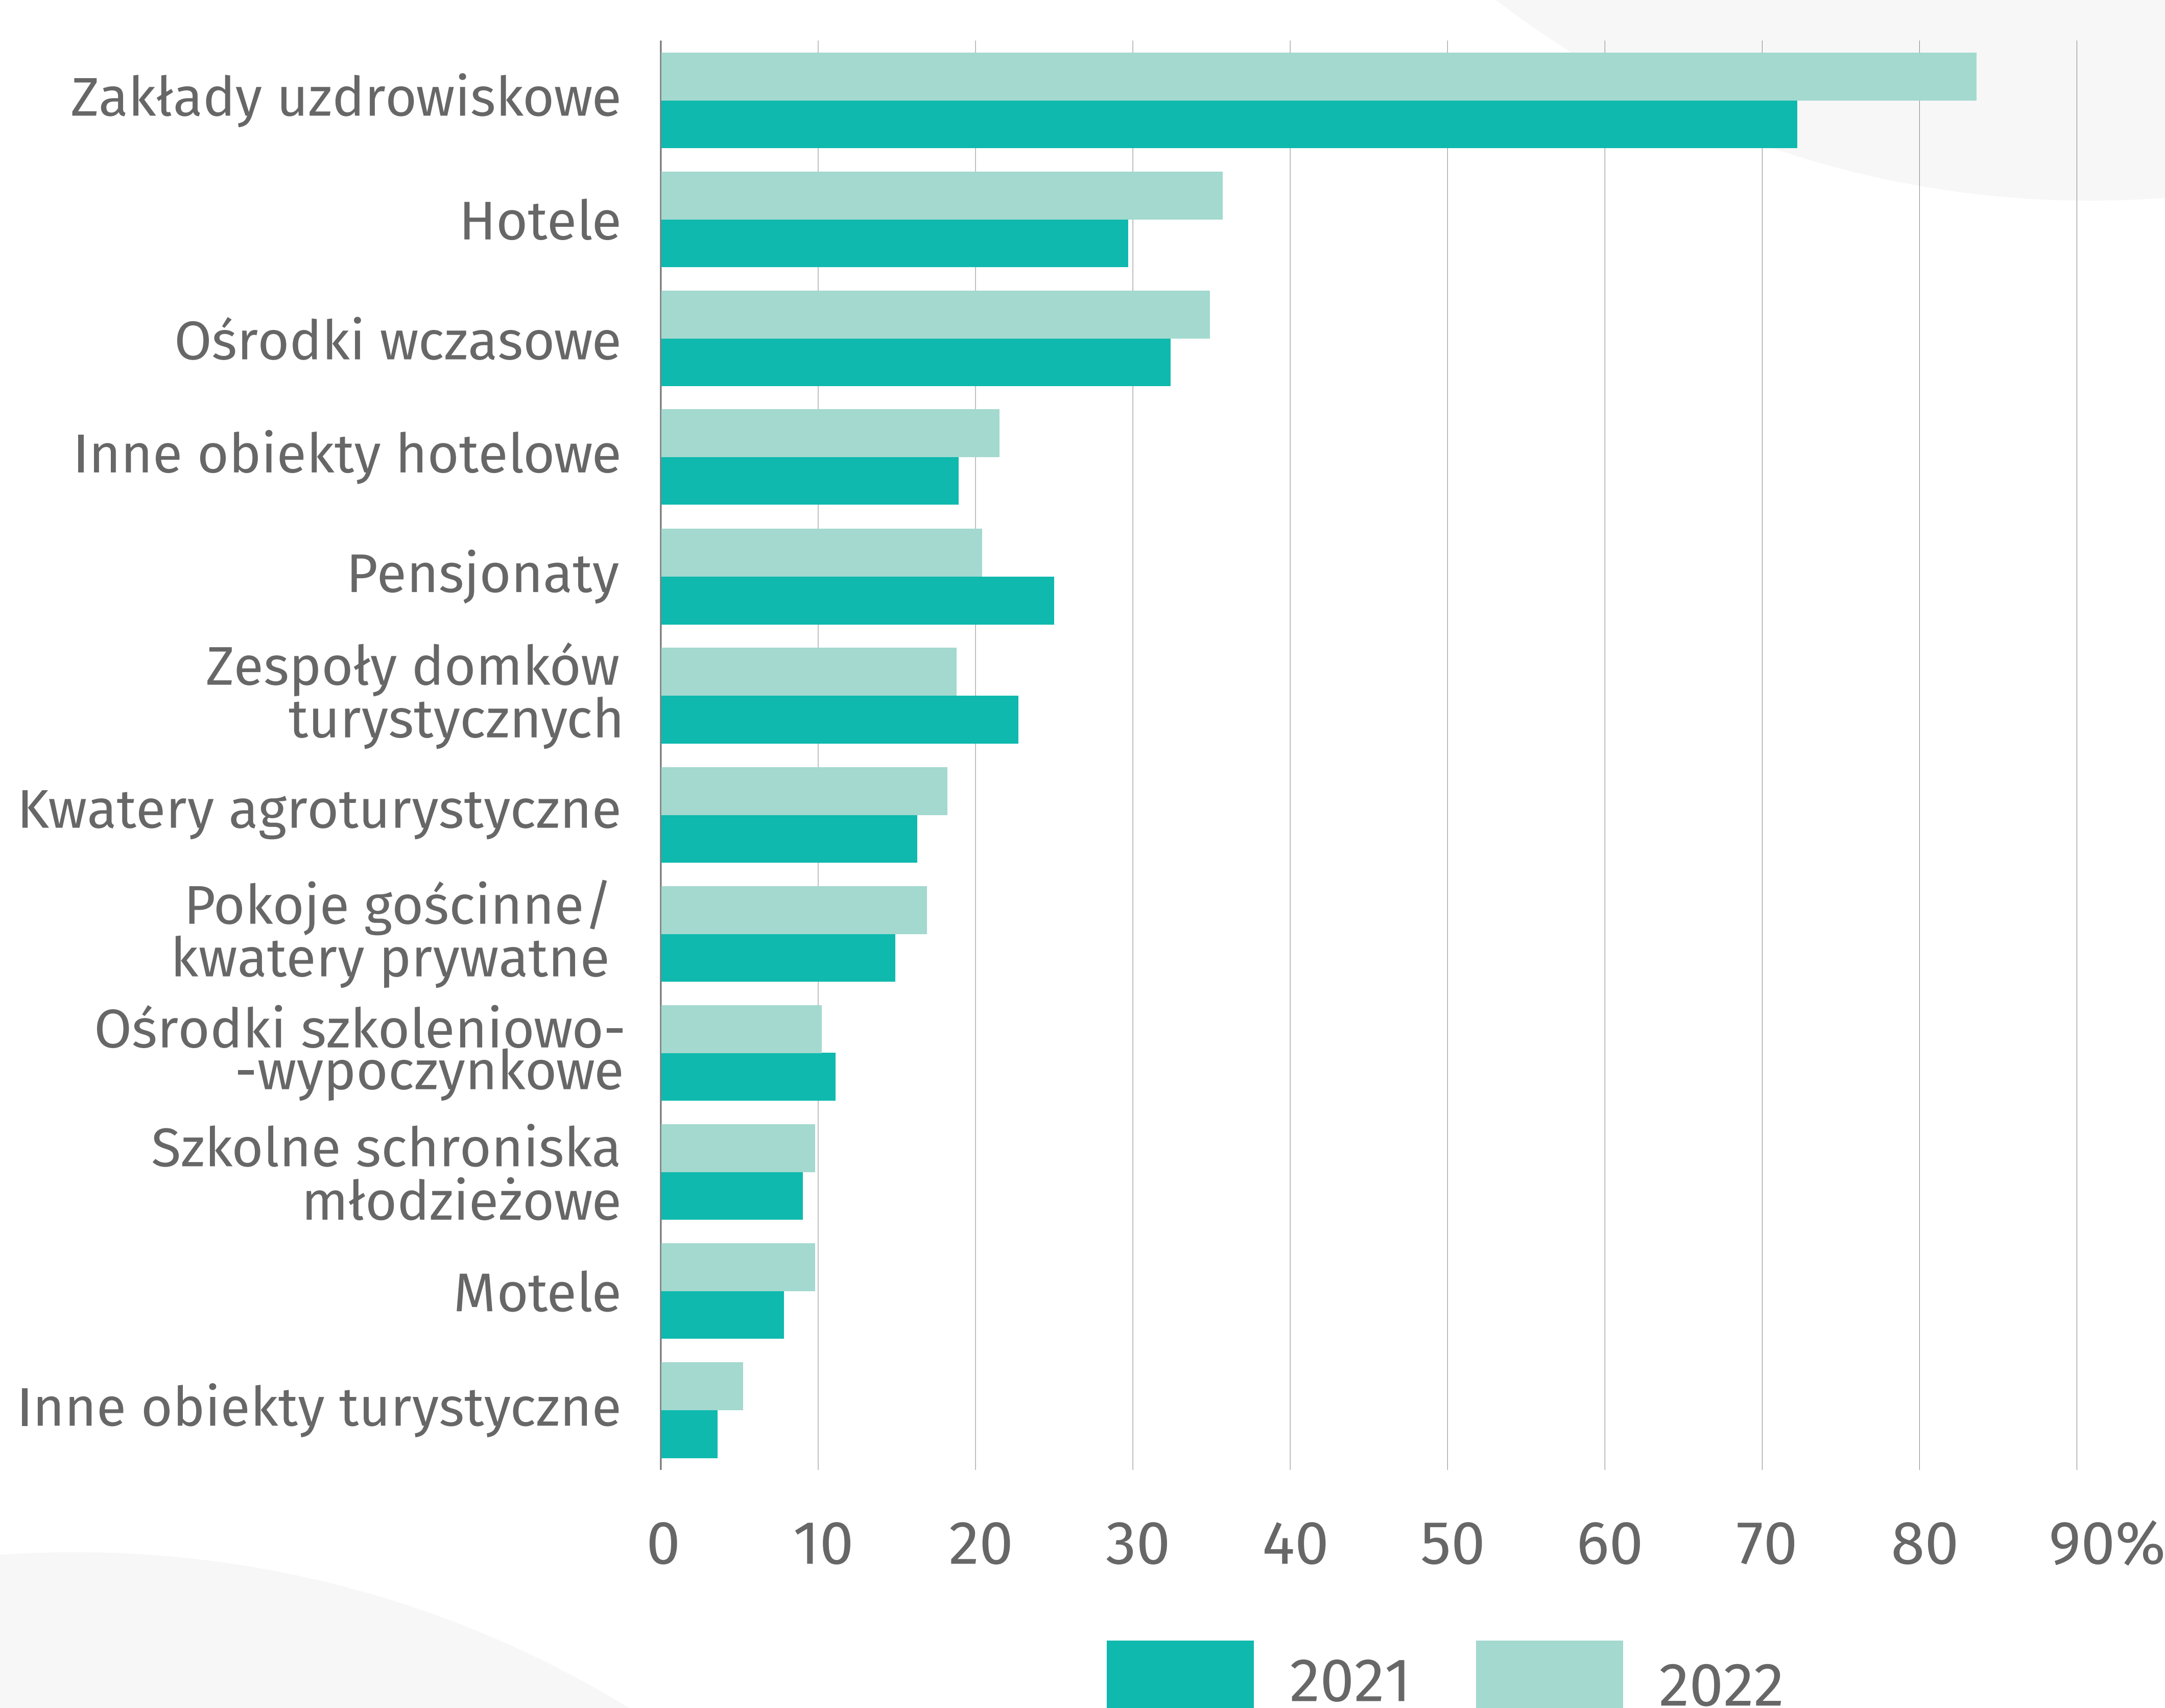

Światowy Dzień TURYSTYKI 27 września

Urząd Statystyczny
w Kielcach

województwo świętokrzyskie

dane za 2022 r.

Turystyczne obiekty noclegowe

Stan w dniu 31 lipca

Liczba obiektów

227

Miejsca noclegowe

17,3 tys.

Stopień wykorzystania miejsc noclegowych w obiektach noclegowych

Korzystający z noclegów

617,2 tys.

w tym

25,1 tys.

turystów zagranicznych

Udzielone noclegi

1844,5 tys.

w tym

75,0 tys.

turystom zagranicznym

3,0 noclegi

średni czas pobytu
w turystycznych obiektach
noclegowych

Turyści zagraniczni korzystający z turystycznych obiektów noclegowych według wybranych krajów