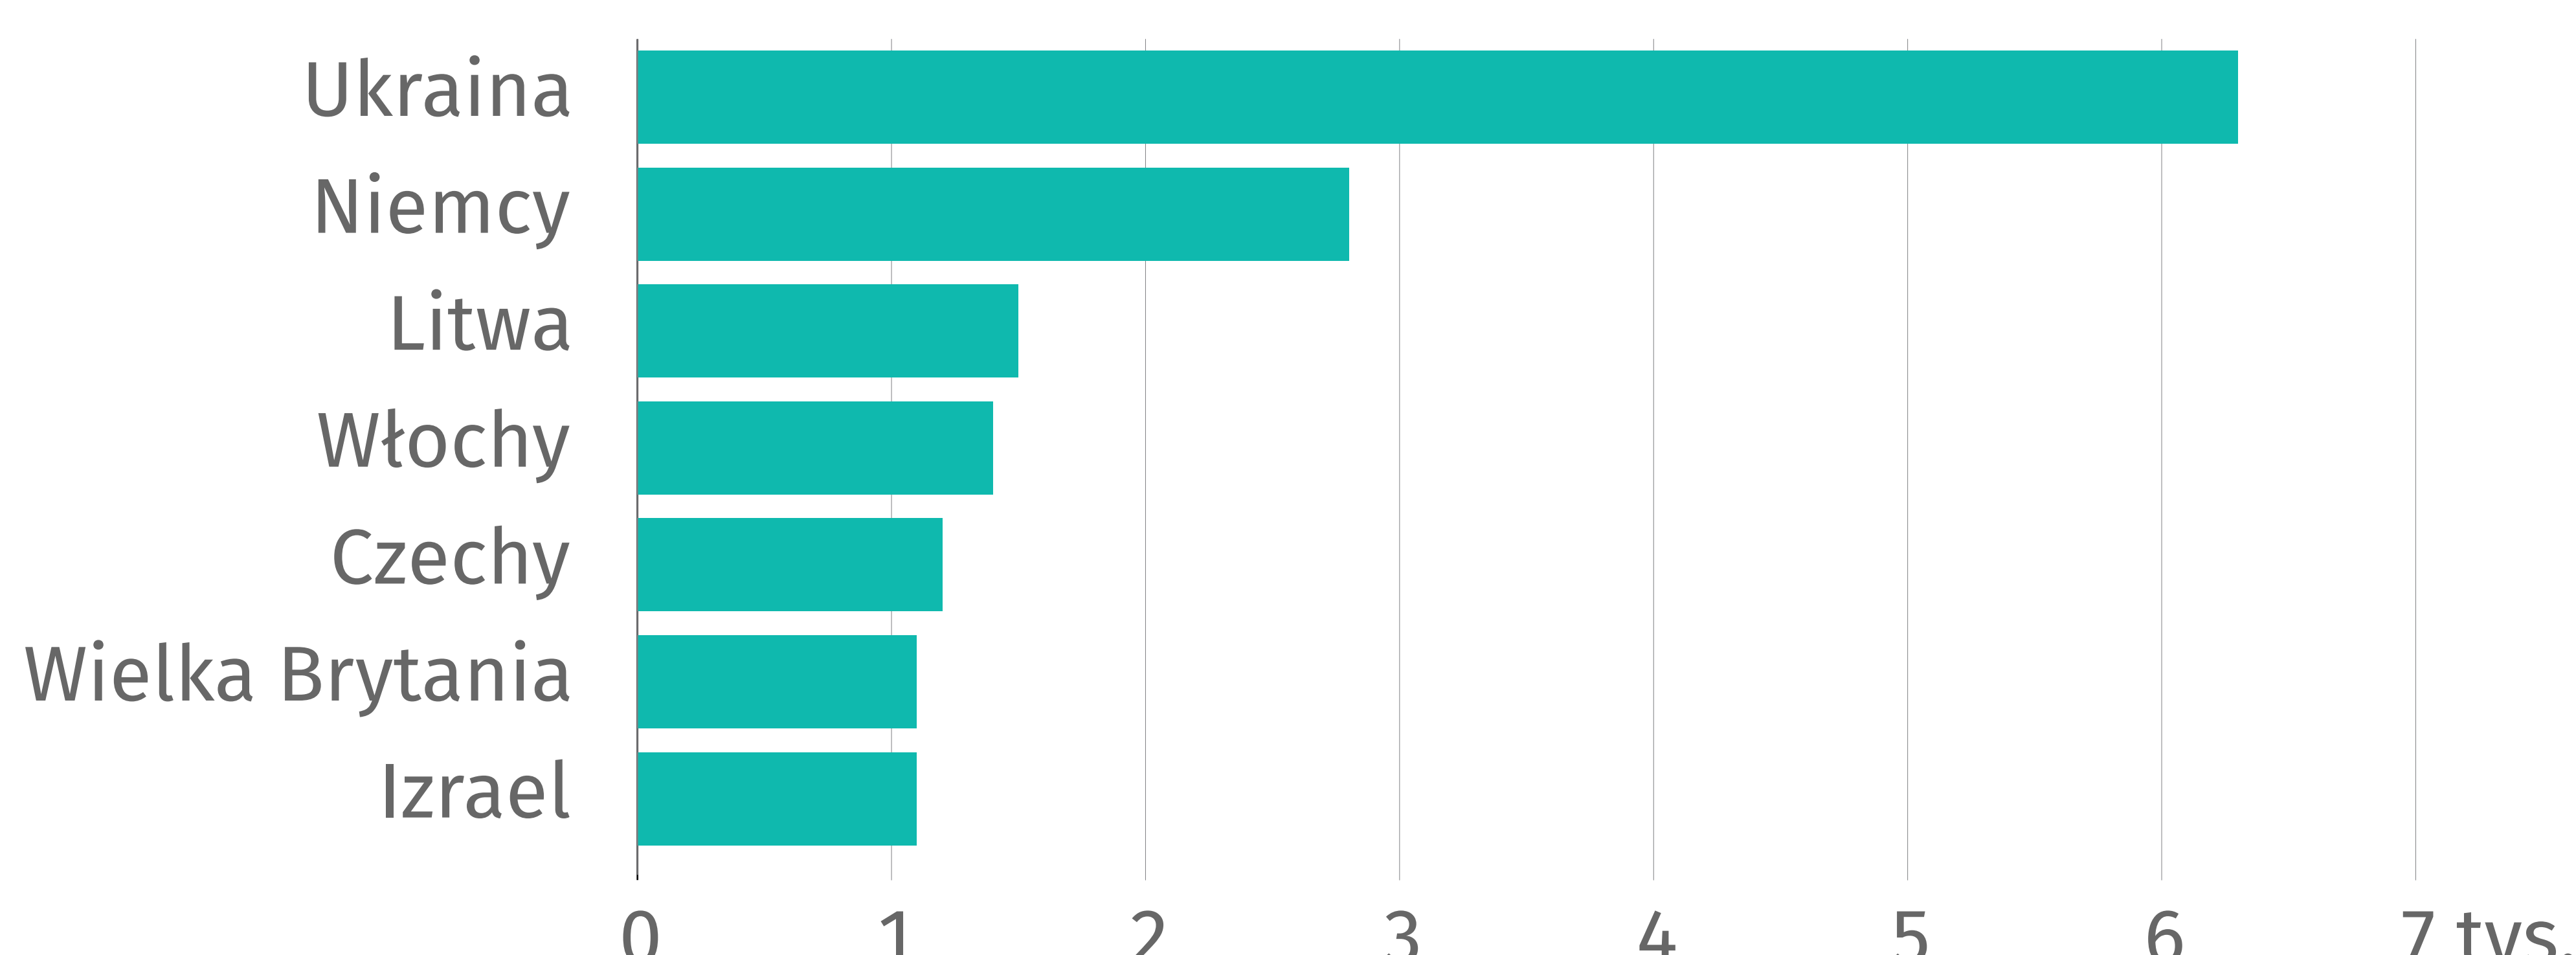

Udzielone noclegi

1844,5 tys.

w tym

75,0 tys.

turystom zagranicznym

3,0 noclegi

średni czas pobytu
w turystycznych obiektach
noclegowych

Turyści zagraniczni korzystający z turystycznych obiektów noclegowych według wybranych krajów