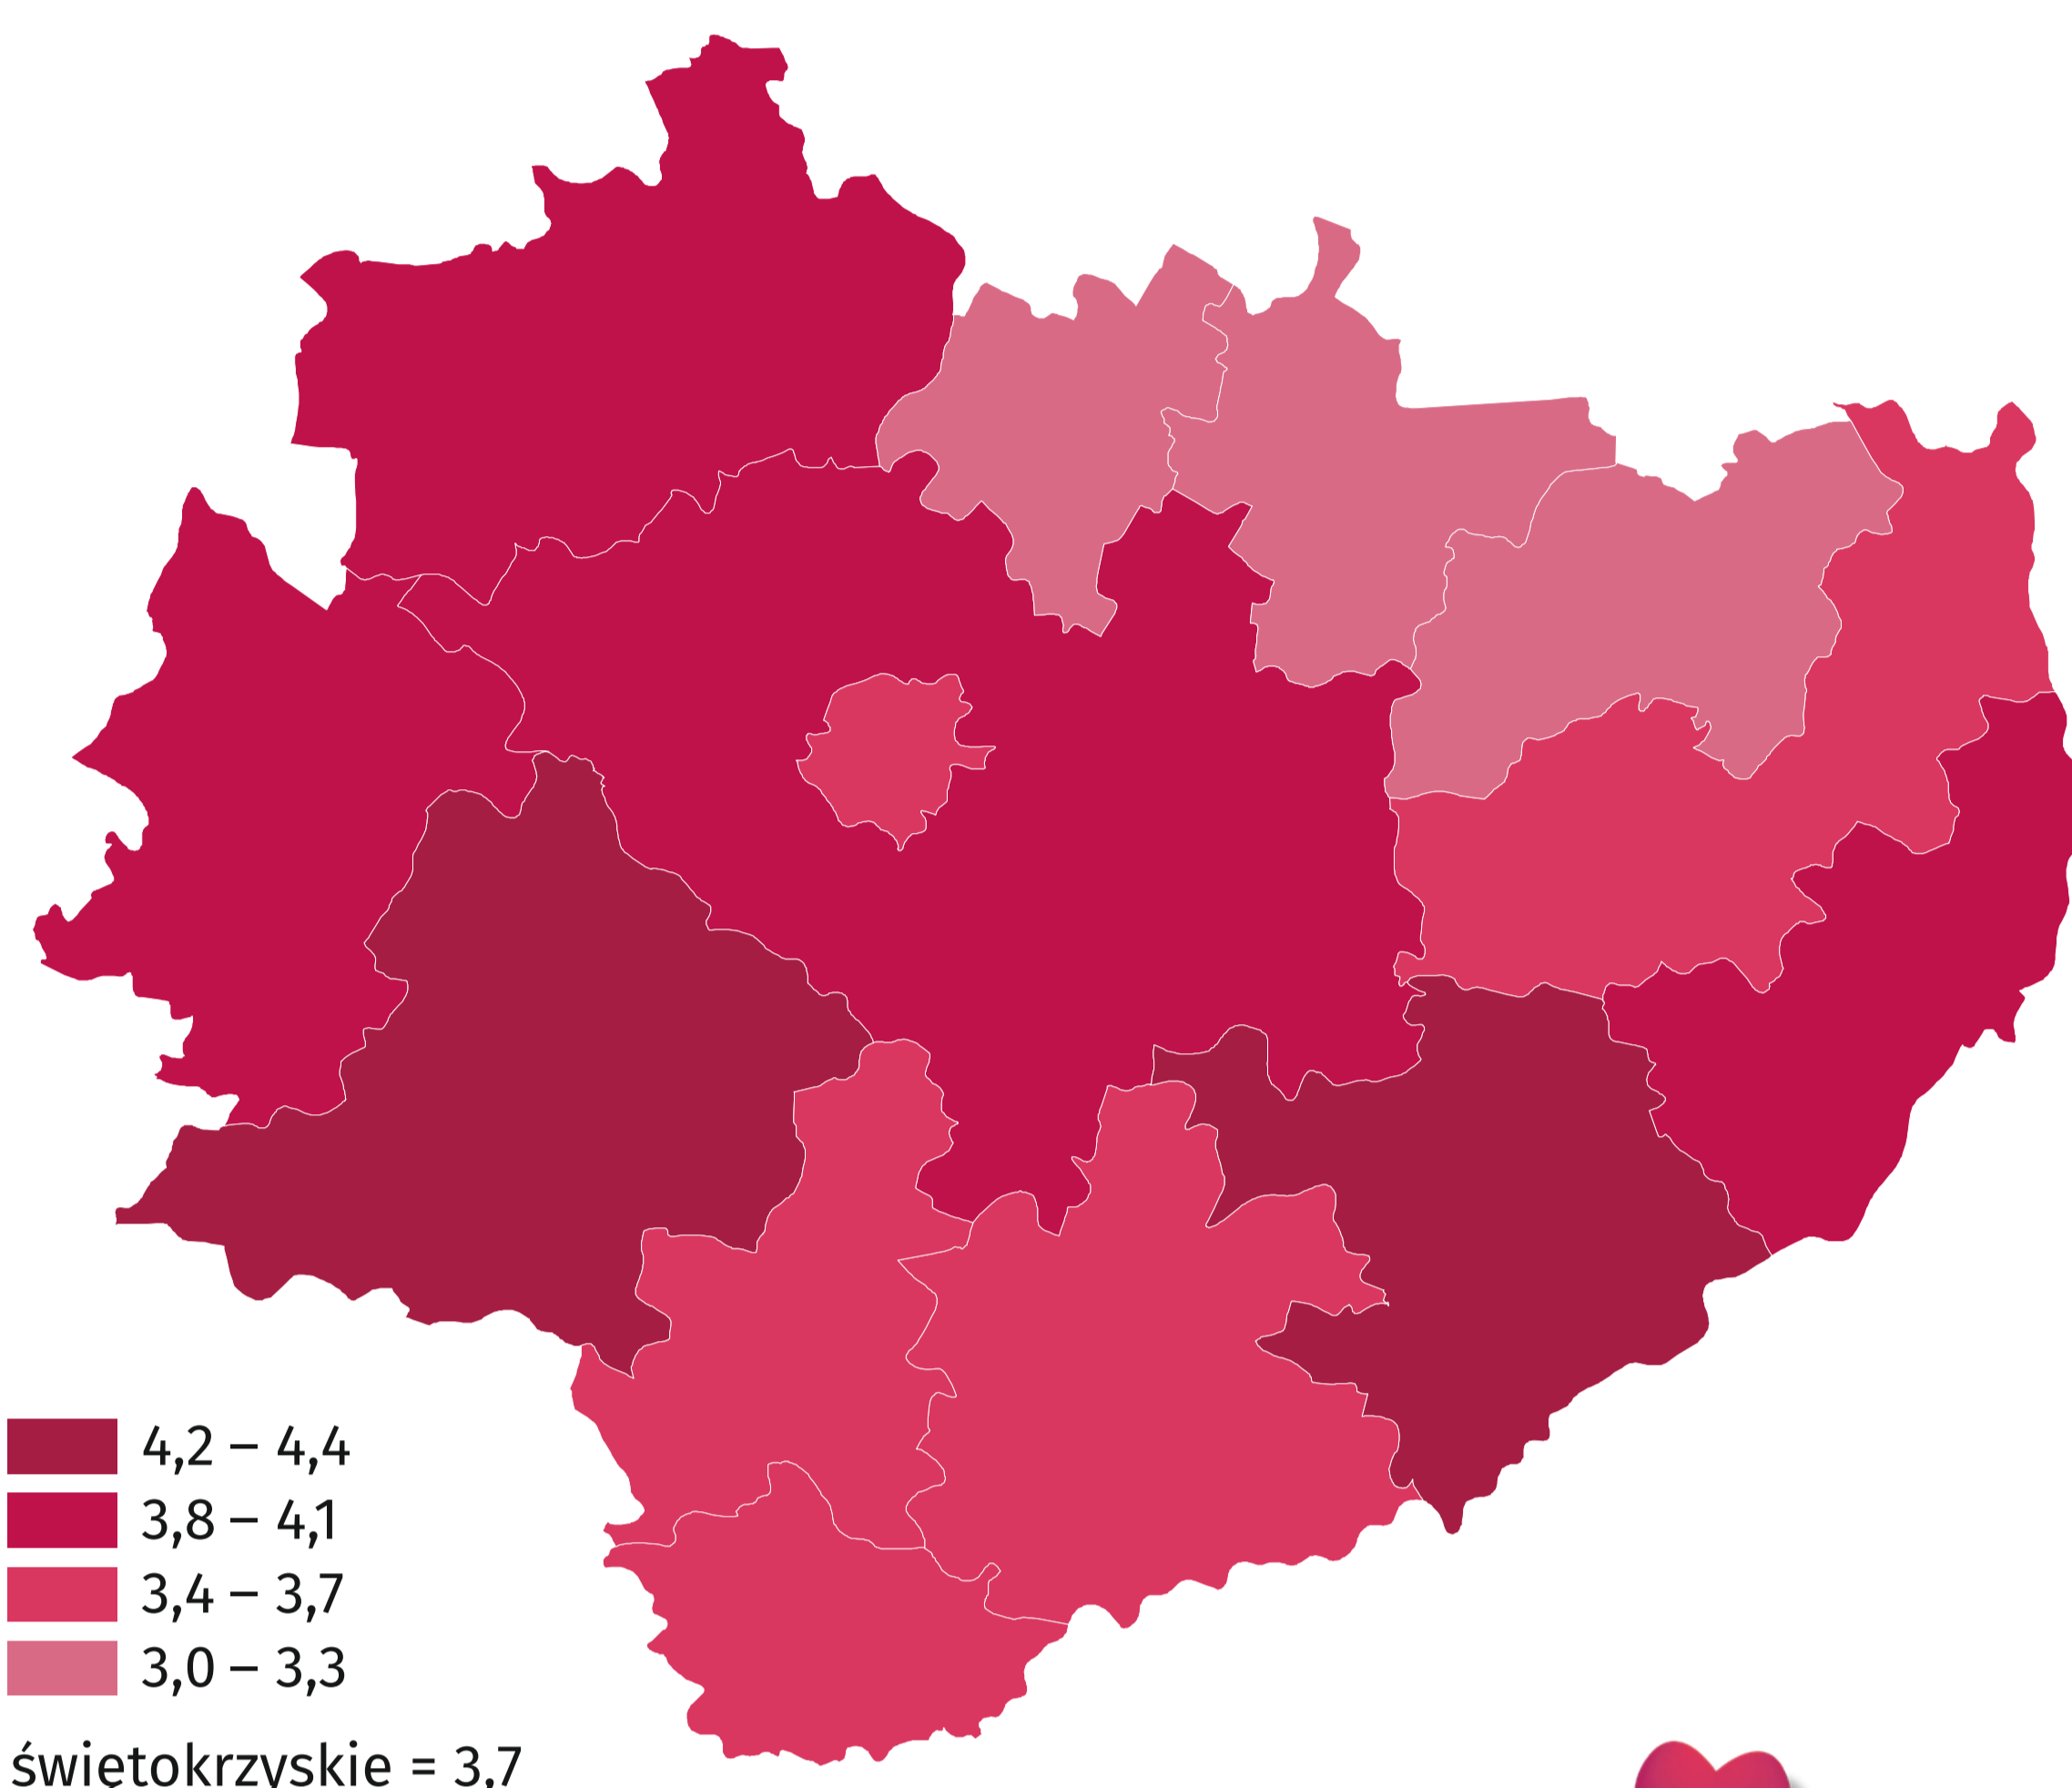

DZIEŃ ZAKOCHANYCH 14 LUTEGO

Walentynki

województwo świętokrzyskie

Wyniki NSP 2021

Ludność^a w wieku 15 lat i więcej według stanu cywilnego

Stan w dniu 31 marca 2021 r.

a Bez osób z nieustalonym stanem cywilnym (2872 osoby).

Małżeństwa zawarte na 1000 ludności w 2022 r.

Rodzaje zawieranych małżeństw

cywilne
wyznaniowe (ze skutkami cywilnymi)

Małżeństwa według miesiąca zawarcia związku w 2022 r.

Nowożeńcy według wieku w 2022 r.

Mężczyźni

Kobiety

Małżeństwa zawarte w 2022 r. według różnicy wieku między małżonkami

Mąż starszy od żony

Żona starsza od męża

1191	1 - 2 lata	422
1133	3 - 5	192
608	6 - 10	92
167	11 lat i więcej	26

Małżonkowie
w równym
wieku
538