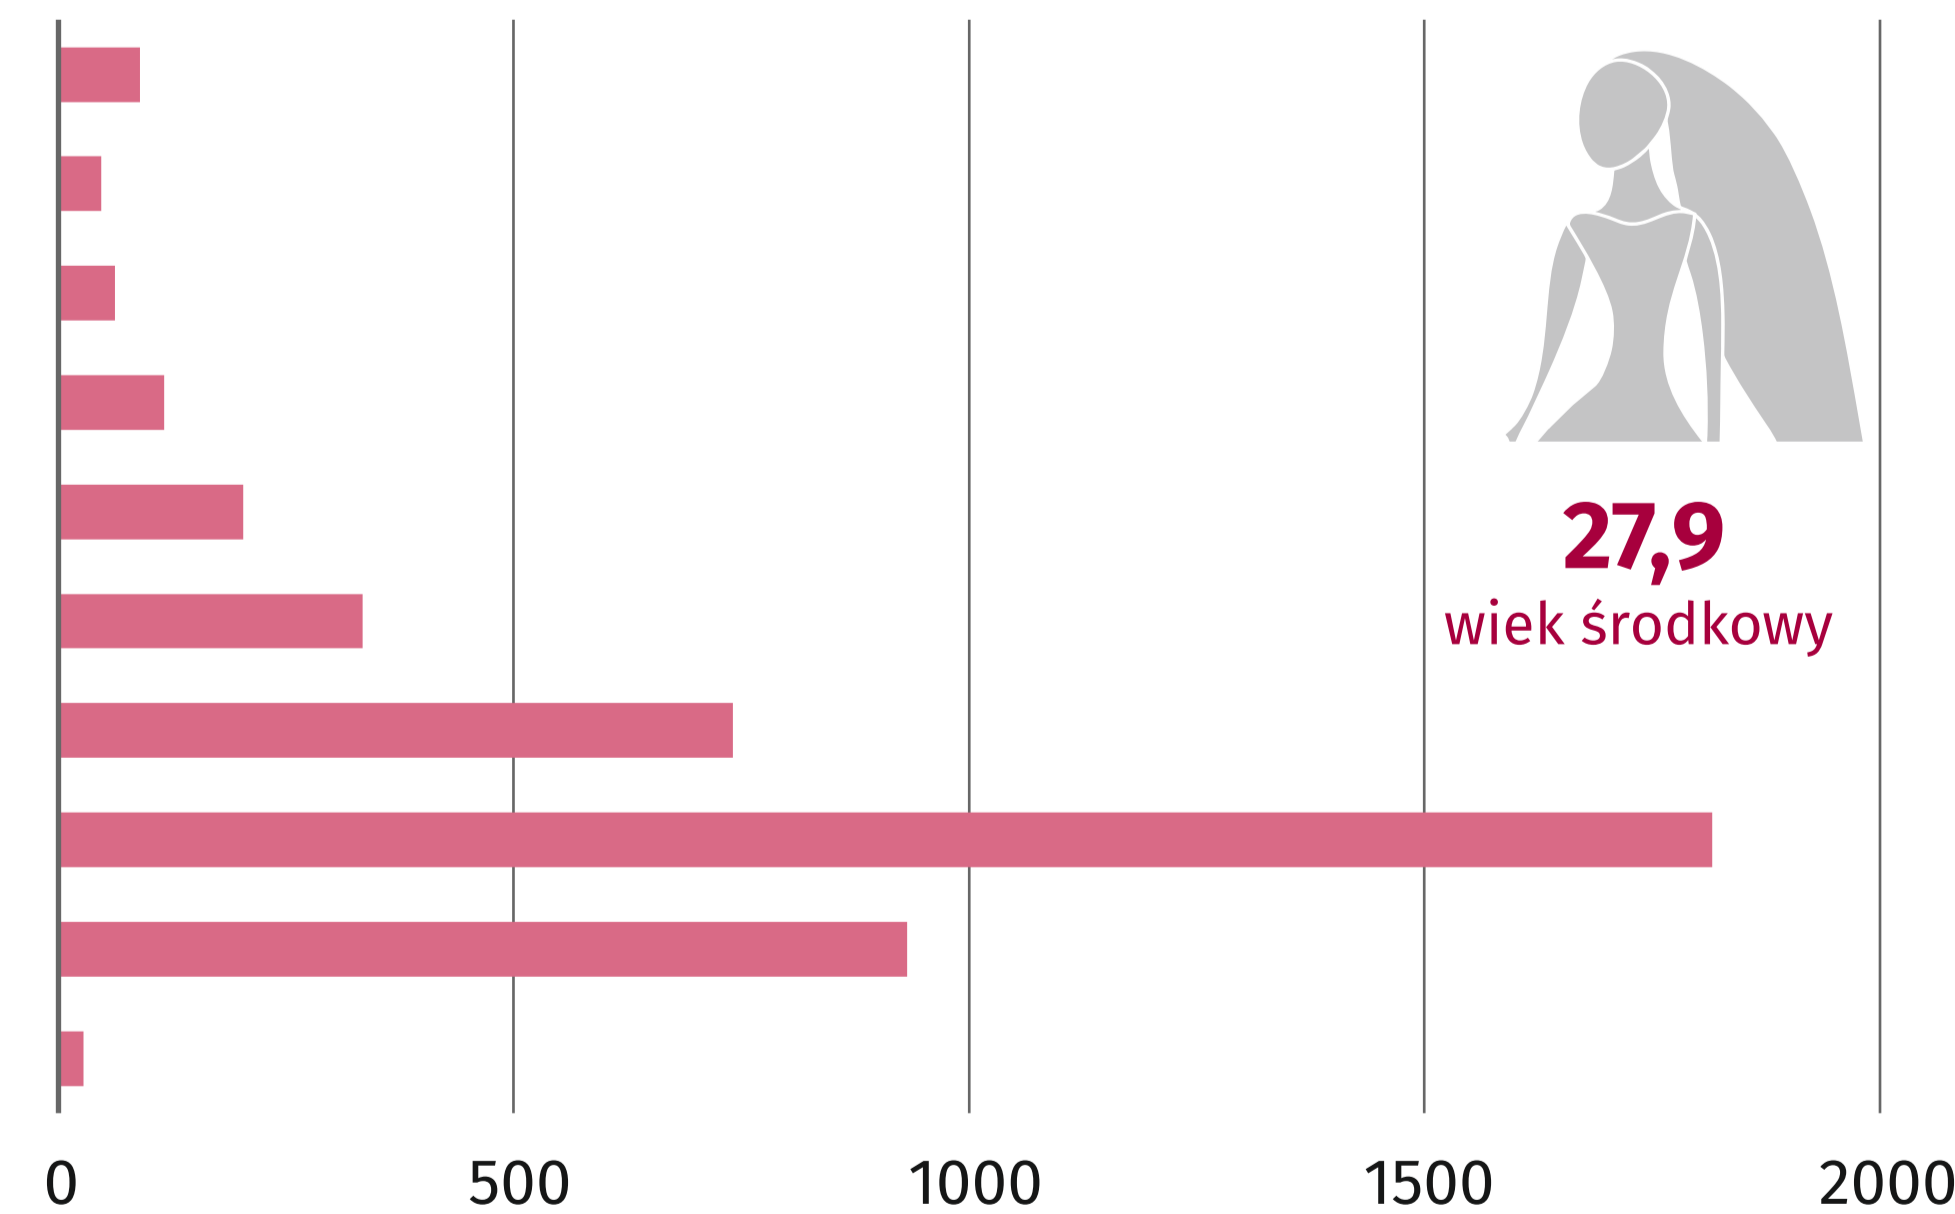

DZIEŃ ZAKOCHANYCH 14 LUTEGO

Walentynki

województwo świętokrzyskie

Wyniki NSP 2021

Ludność^a w wieku 15 lat i więcej według stanu cywilnego

Stan w dniu 31 marca 2021 r.

a Bez osób z nieustalonym stanem cywilnym (2872 osoby).

Małżeństwa zawarte na 1000 ludności w 2022 r.

Rodzaje zawieranych małżeństw

cywilne
wyznaniowe (ze skutkami cywilnymi)

Małżeństwa według miesiąca zawarcia związku w 2022 r.

Nowożeńcy według wieku w 2022 r.

Mężczyźni

Kobiety

Małżeństwa zawarte w 2022 r. według różnicy wieku między małżonkami

Mąż starszy od żony

Żona starsza od męża

1191	1 - 2 lata	422
1133	3 - 5	192
608	6 - 10	92
167	11 lat i więcej	26

Małżonkowie
w równym
wieku
538