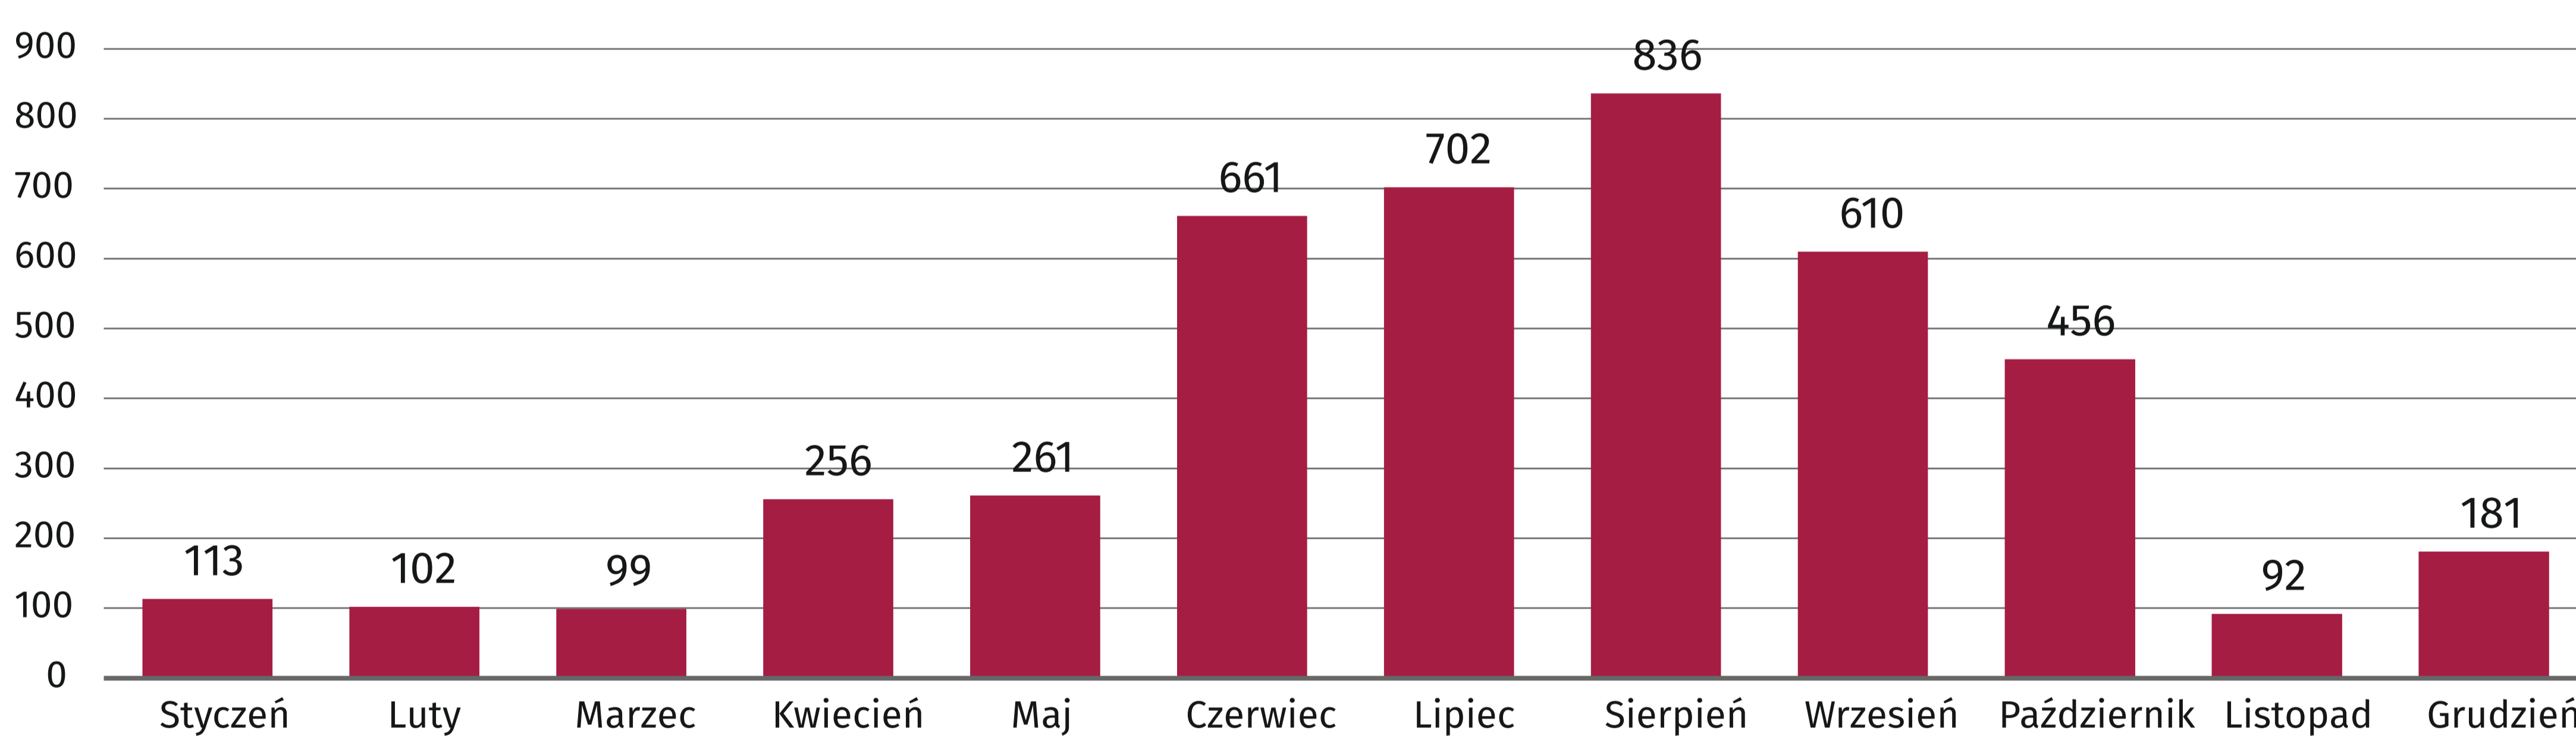

DZIEŃ ZAKOCHANYCH 14 LUTEGO

Walentynki

województwo świętokrzyskie

Wyniki NSP 2021

Ludność^a w wieku 15 lat i więcej według stanu cywilnego

Stan w dniu 31 marca 2021 r.

a Bez osób z nieustalonym stanem cywilnym (2872 osoby).

Małżeństwa zawarte na 1000 ludności w 2022 r.

Rodzaje zawieranych małżeństw

cywilne
wyznaniowe (ze skutkami cywilnymi)

Małżeństwa według miesiąca zawarcia związku w 2022 r.

Nowożeńcy według wieku w 2022 r.

Mężczyźni

Kobiety

Małżeństwa zawarte w 2022 r. według różnicy wieku między małżonkami

Mąż starszy od żony

Żona starsza od męża

1191	1 - 2 lata	422
1133	3 - 5	192
608	6 - 10	92
167	11 lat i więcej	26

Małżonkowie
w równym
wieku
538