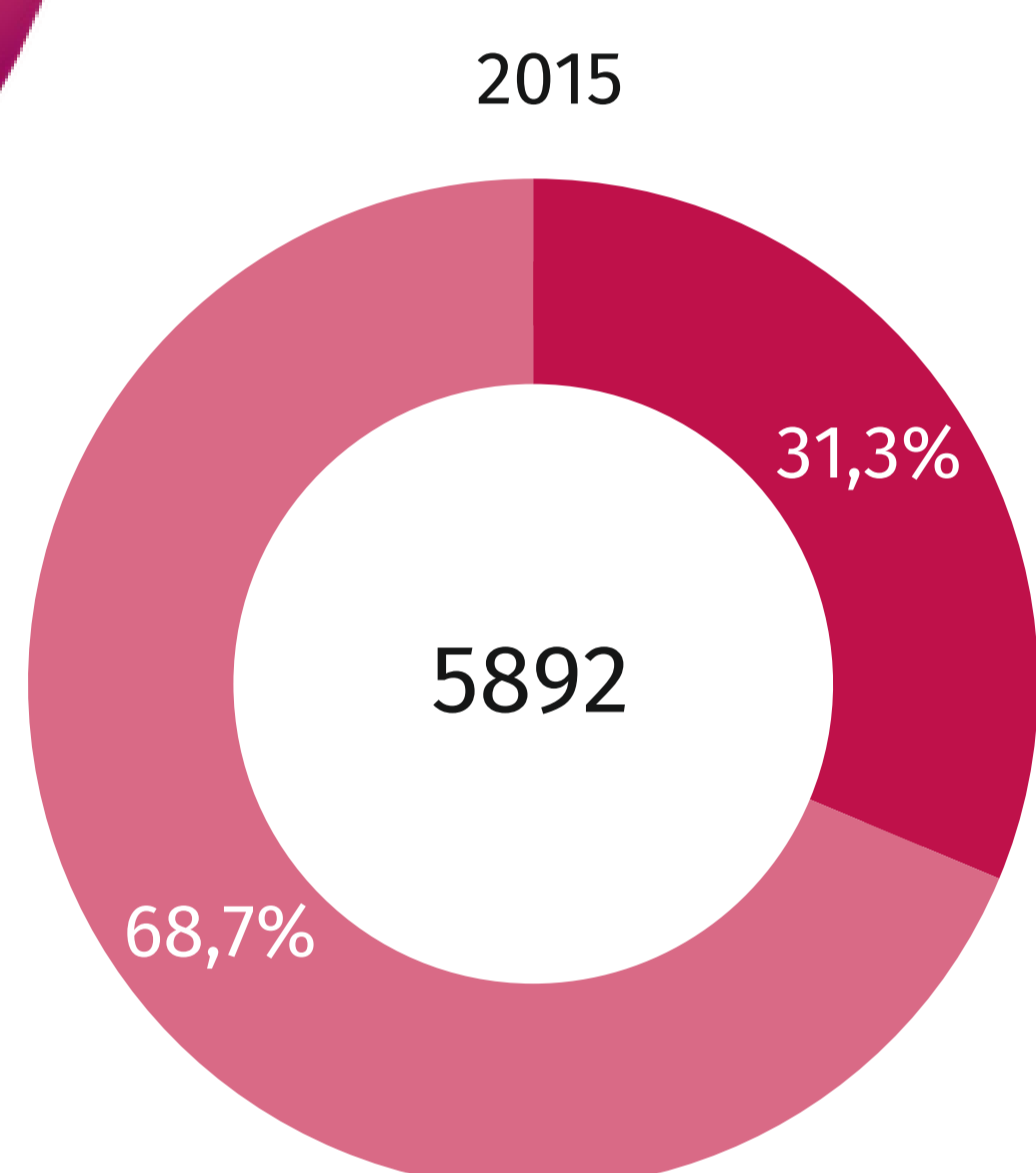

DZIEŃ ZAKOCHANYCH 14 LUTEGO

Walentynki

województwo świętokrzyskie

Wyniki NSP 2021

Ludność^a w wieku 15 lat i więcej według stanu cywilnego

Stan w dniu 31 marca 2021 r.

a Bez osób z nieustalonym stanem cywilnym (2872 osoby).

Małżeństwa zawarte na 1000 ludności w 2022 r.

Rodzaje zawieranych małżeństw

cywilne
wyznaniowe (ze skutkami cywilnymi)

Małżeństwa według miesiąca zawarcia związku w 2022 r.

Nowożeńcy według wieku w 2022 r.

Mężczyźni

Kobiety

Małżeństwa zawarte w 2022 r. według różnicy wieku między małżonkami

Mąż starszy od żony

Żona starsza od męża

1191	1 - 2 lata	422
1133	3 - 5	192
608	6 - 10	92
167	11 lat i więcej	26

Małżonkowie
w równym
wieku
538