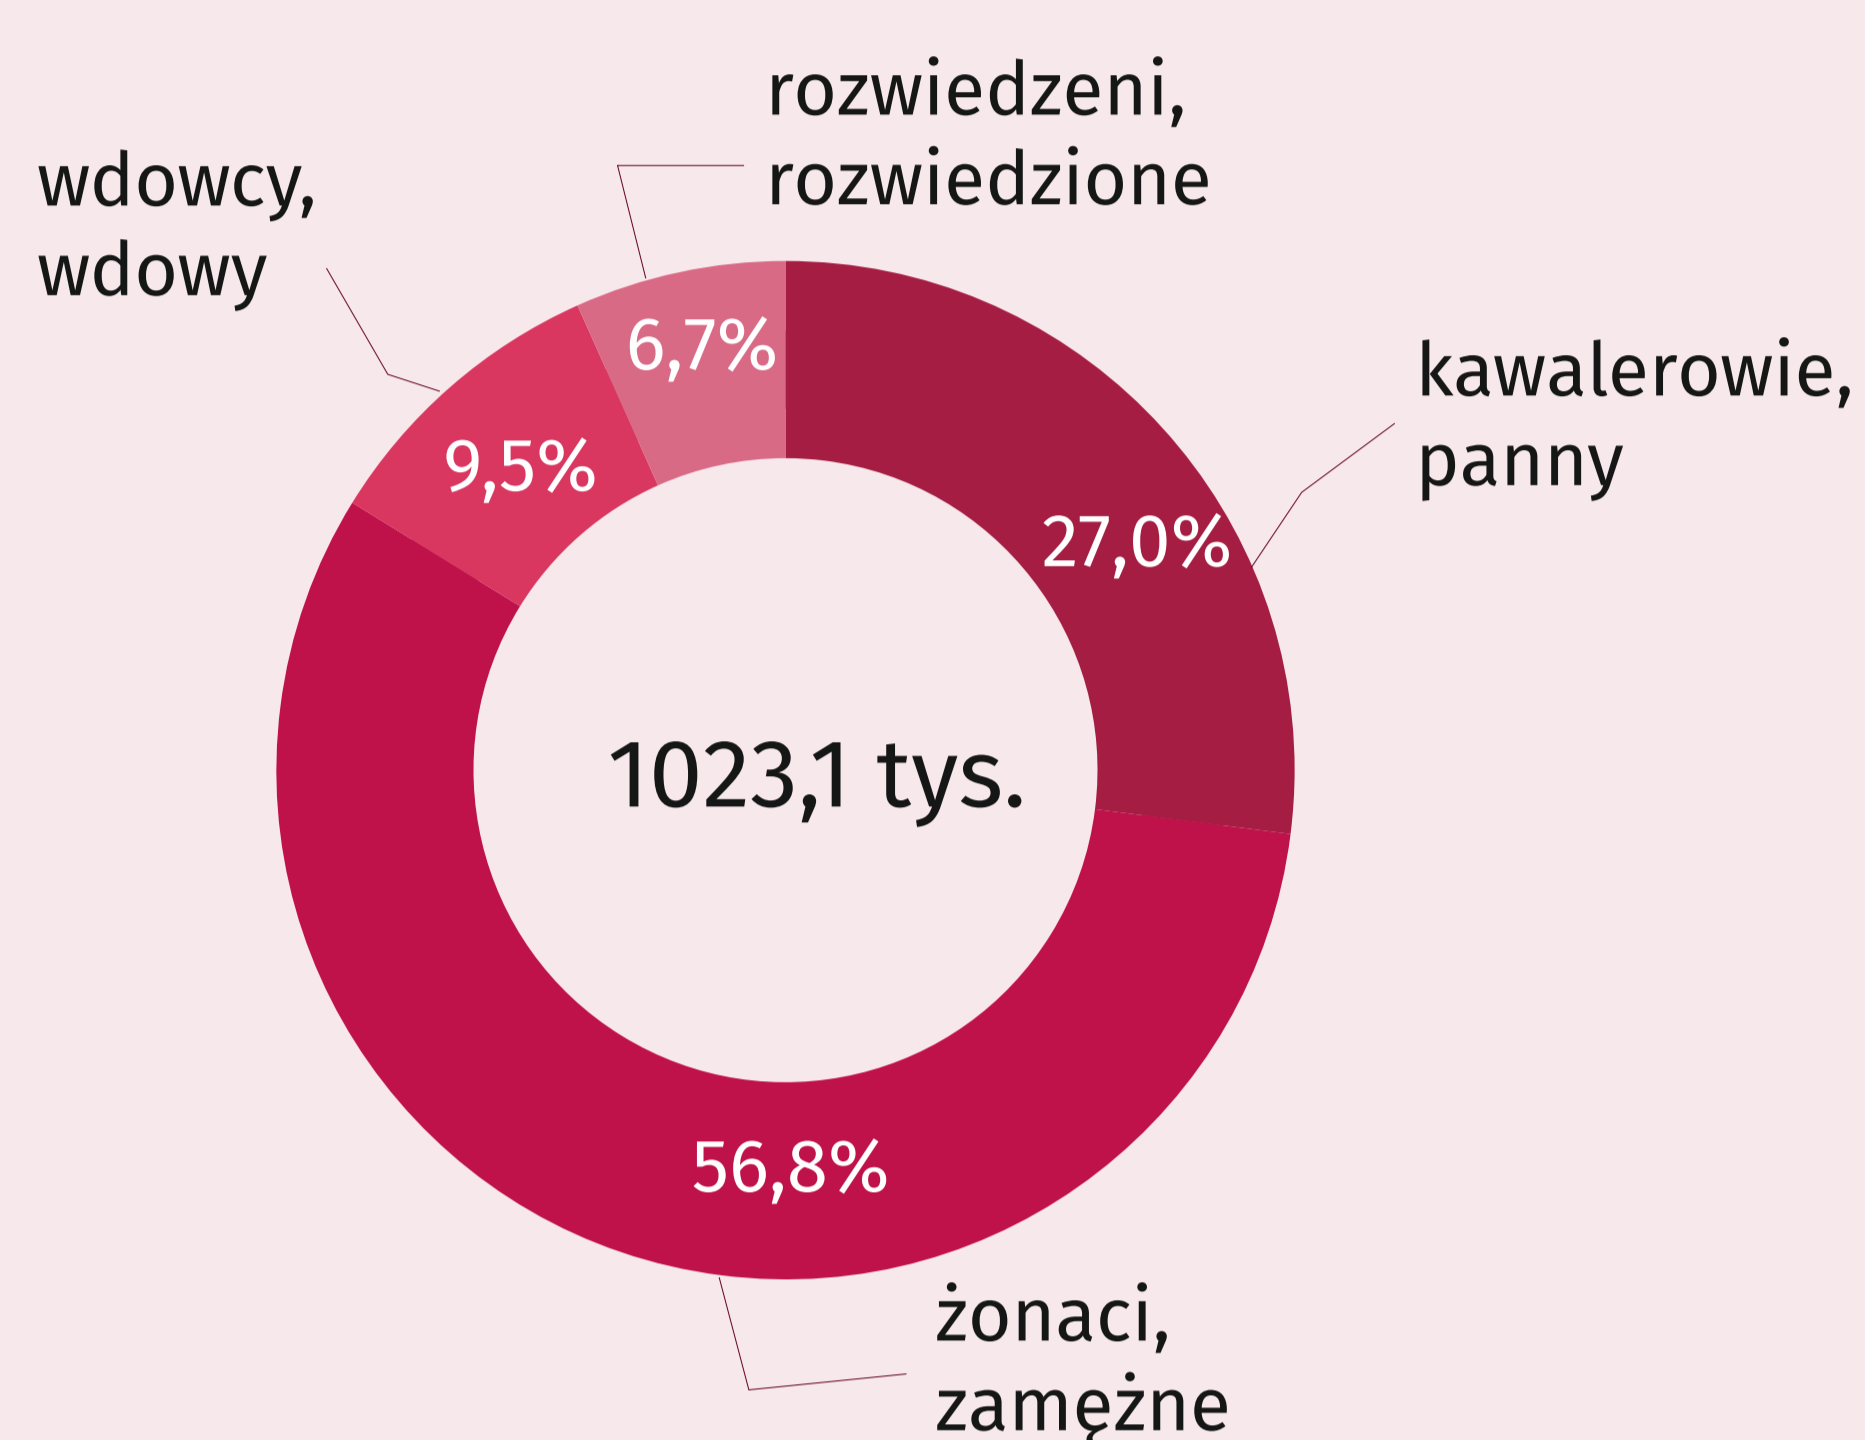

DZIEŃ ZAKOCHANYCH 14 LUTEGO

Walentynki

województwo świętokrzyskie

Wyniki NSP 2021

Ludność^a w wieku 15 lat i więcej według stanu cywilnego

Stan w dniu 31 marca 2021 r.

a Bez osób z nieustalonym stanem cywilnym (2872 osoby).

Małżeństwa zawarte na 1000 ludności w 2022 r.

Rodzaje zawieranych małżeństw

cywilne
wyznaniowe (ze skutkami cywilnymi)

Małżeństwa według miesiąca zawarcia związku w 2022 r.

Nowożeńcy według wieku w 2022 r.

Mężczyźni

Kobiety

Małżeństwa zawarte w 2022 r. według różnicy wieku między małżonkami

Mąż starszy od żony

Żona starsza od męża

1191	1 - 2 lata	422
1133	3 - 5	192
608	6 - 10	92
167	11 lat i więcej	26

Małżonkowie
w równym
wieku
538