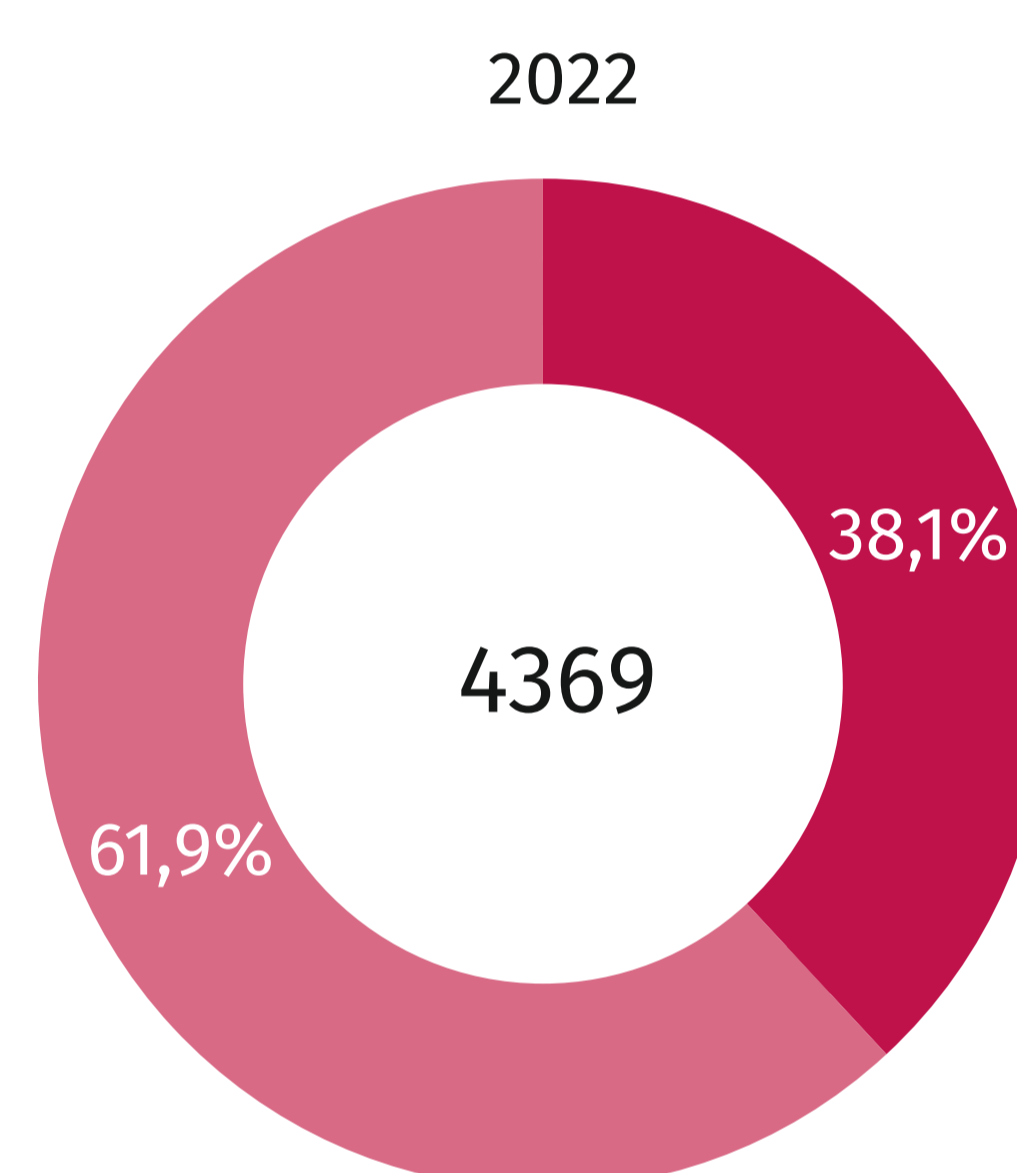

DZIEŃ ZAKOCHANYCH 14 LUTEGO

Walentynki

województwo świętokrzyskie

Wyniki NSP 2021

Ludność^a w wieku 15 lat i więcej według stanu cywilnego

Stan w dniu 31 marca 2021 r.

a Bez osób z nieustalonym stanem cywilnym (2872 osoby).

Małżeństwa zawarte na 1000 ludności w 2022 r.

Rodzaje zawieranych małżeństw

cywilne
wyznaniowe (ze skutkami cywilnymi)

Małżeństwa według miesiąca zawarcia związku w 2022 r.

Nowożeńcy według wieku w 2022 r.

Mężczyźni

Kobiety

Małżeństwa zawarte w 2022 r. według różnicy wieku między małżonkami

Mąż starszy od żony

Żona starsza od męża

1191	1 - 2 lata	422
1133	3 - 5	192
608	6 - 10	92
167	11 lat i więcej	26

Małżonkowie
w równym
wieku
538