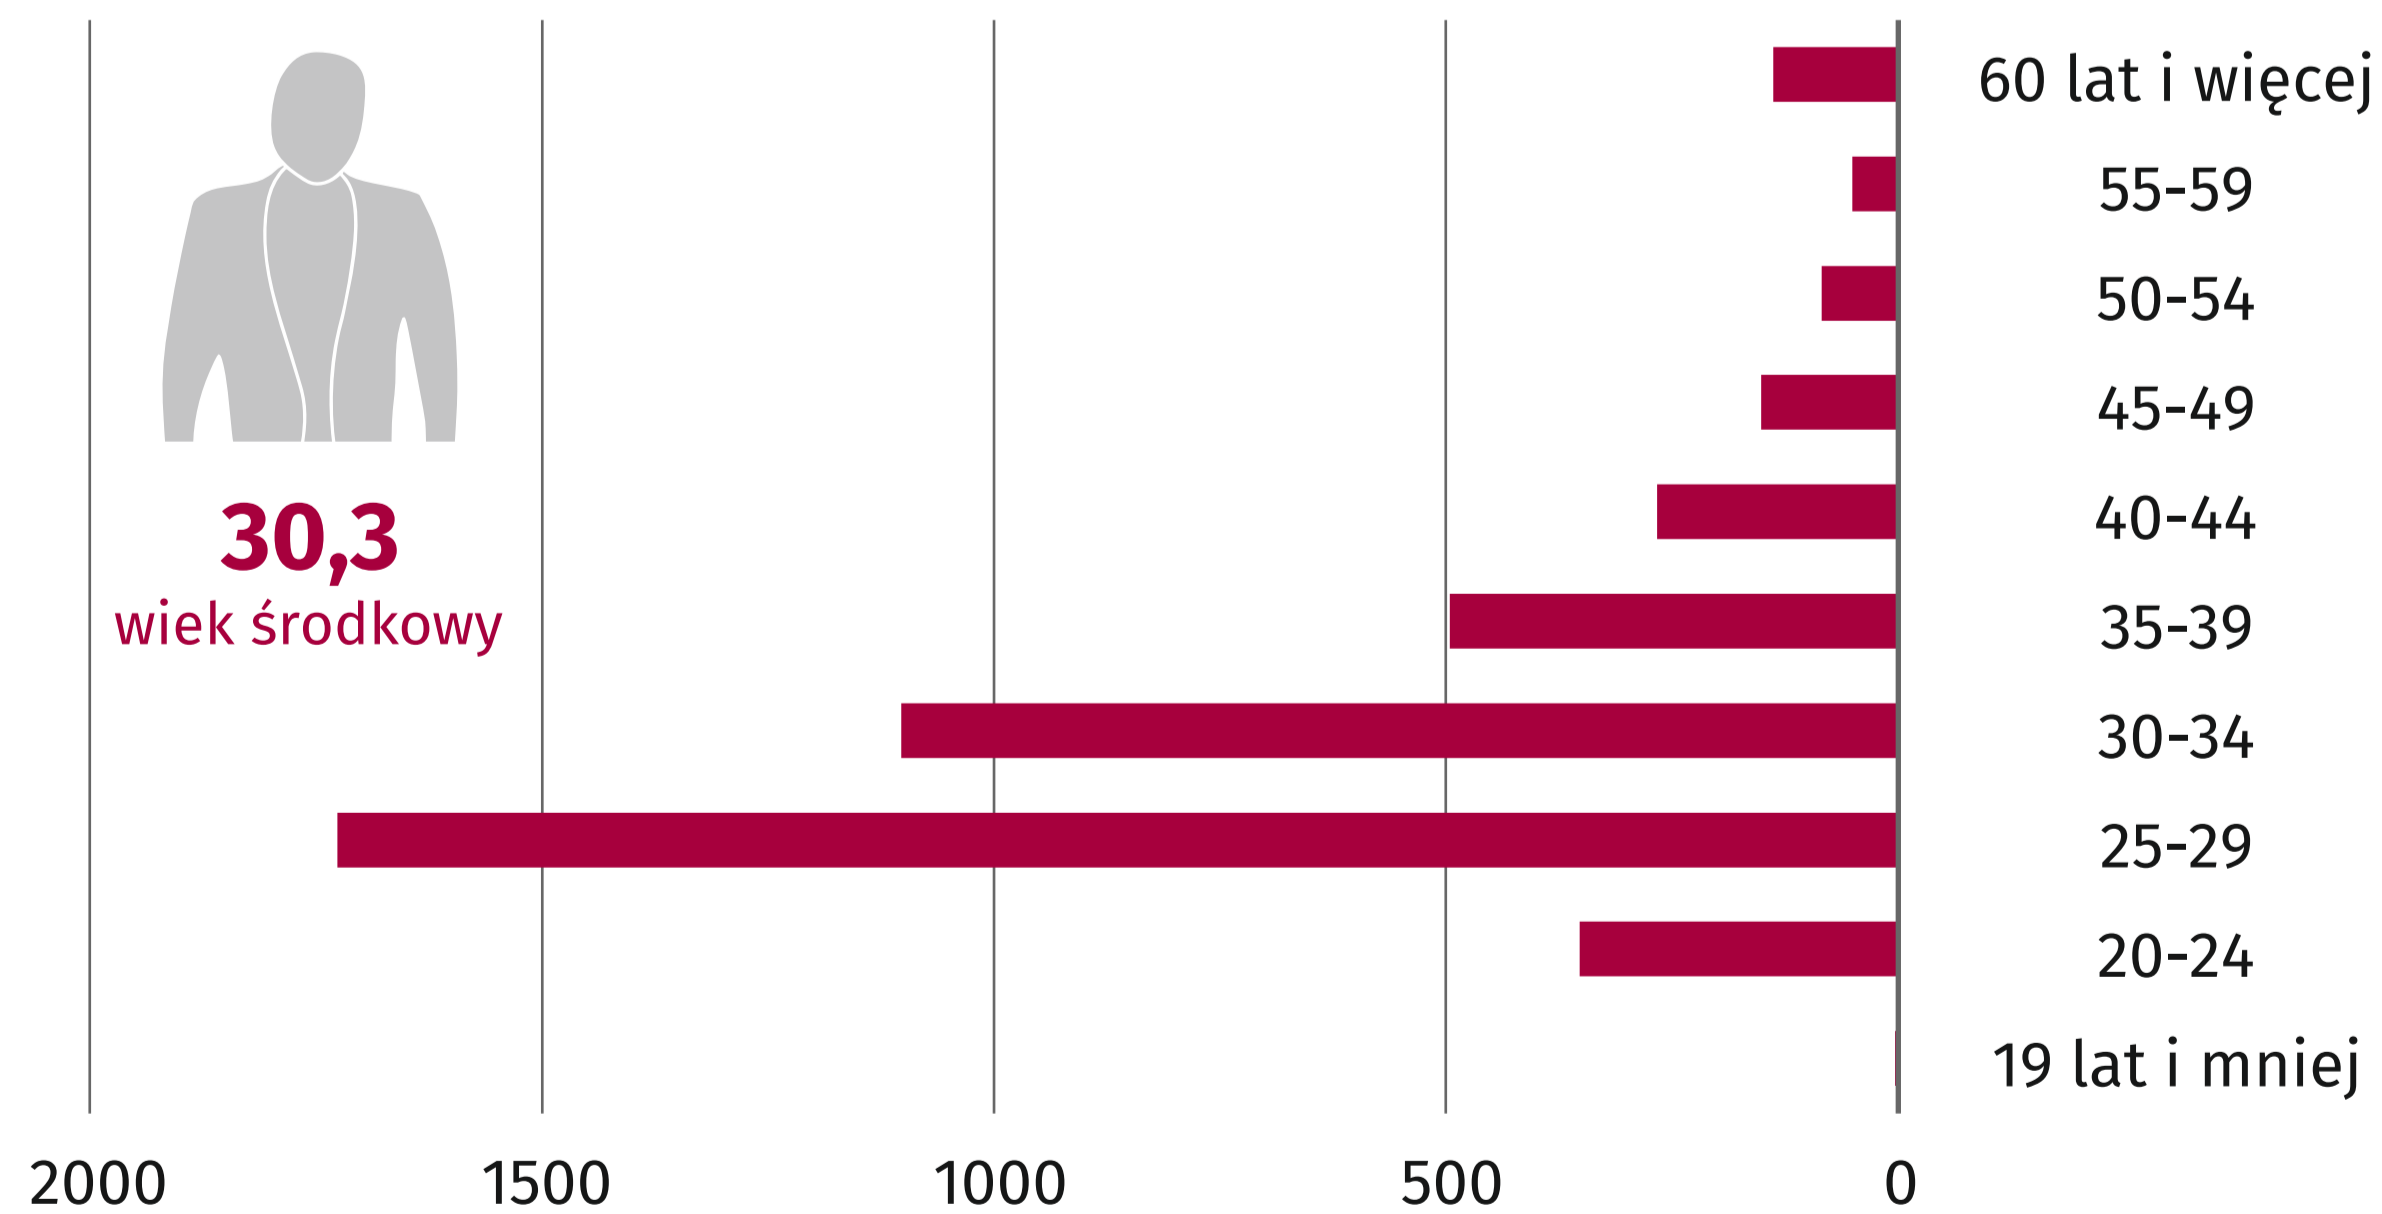

DZIEŃ ZAKOCHANYCH 14 LUTEGO

Walentynki

województwo świętokrzyskie

Wyniki NSP 2021

Ludność^a w wieku 15 lat i więcej według stanu cywilnego

Stan w dniu 31 marca 2021 r.

a Bez osób z nieustalonym stanem cywilnym (2872 osoby).

Małżeństwa zawarte na 1000 ludności w 2022 r.

Rodzaje zawieranych małżeństw

cywilne
wyznaniowe (ze skutkami cywilnymi)

Małżeństwa według miesiąca zawarcia związku w 2022 r.

Nowożeńcy według wieku w 2022 r.

Mężczyźni

Kobiety

Małżeństwa zawarte w 2022 r. według różnicy wieku między małżonkami

Mąż starszy od żony

Żona starsza od męża

1191	1 - 2 lata	422
1133	3 - 5	192
608	6 - 10	92
167	11 lat i więcej	26

Małżonkowie
w równym
wieku
538