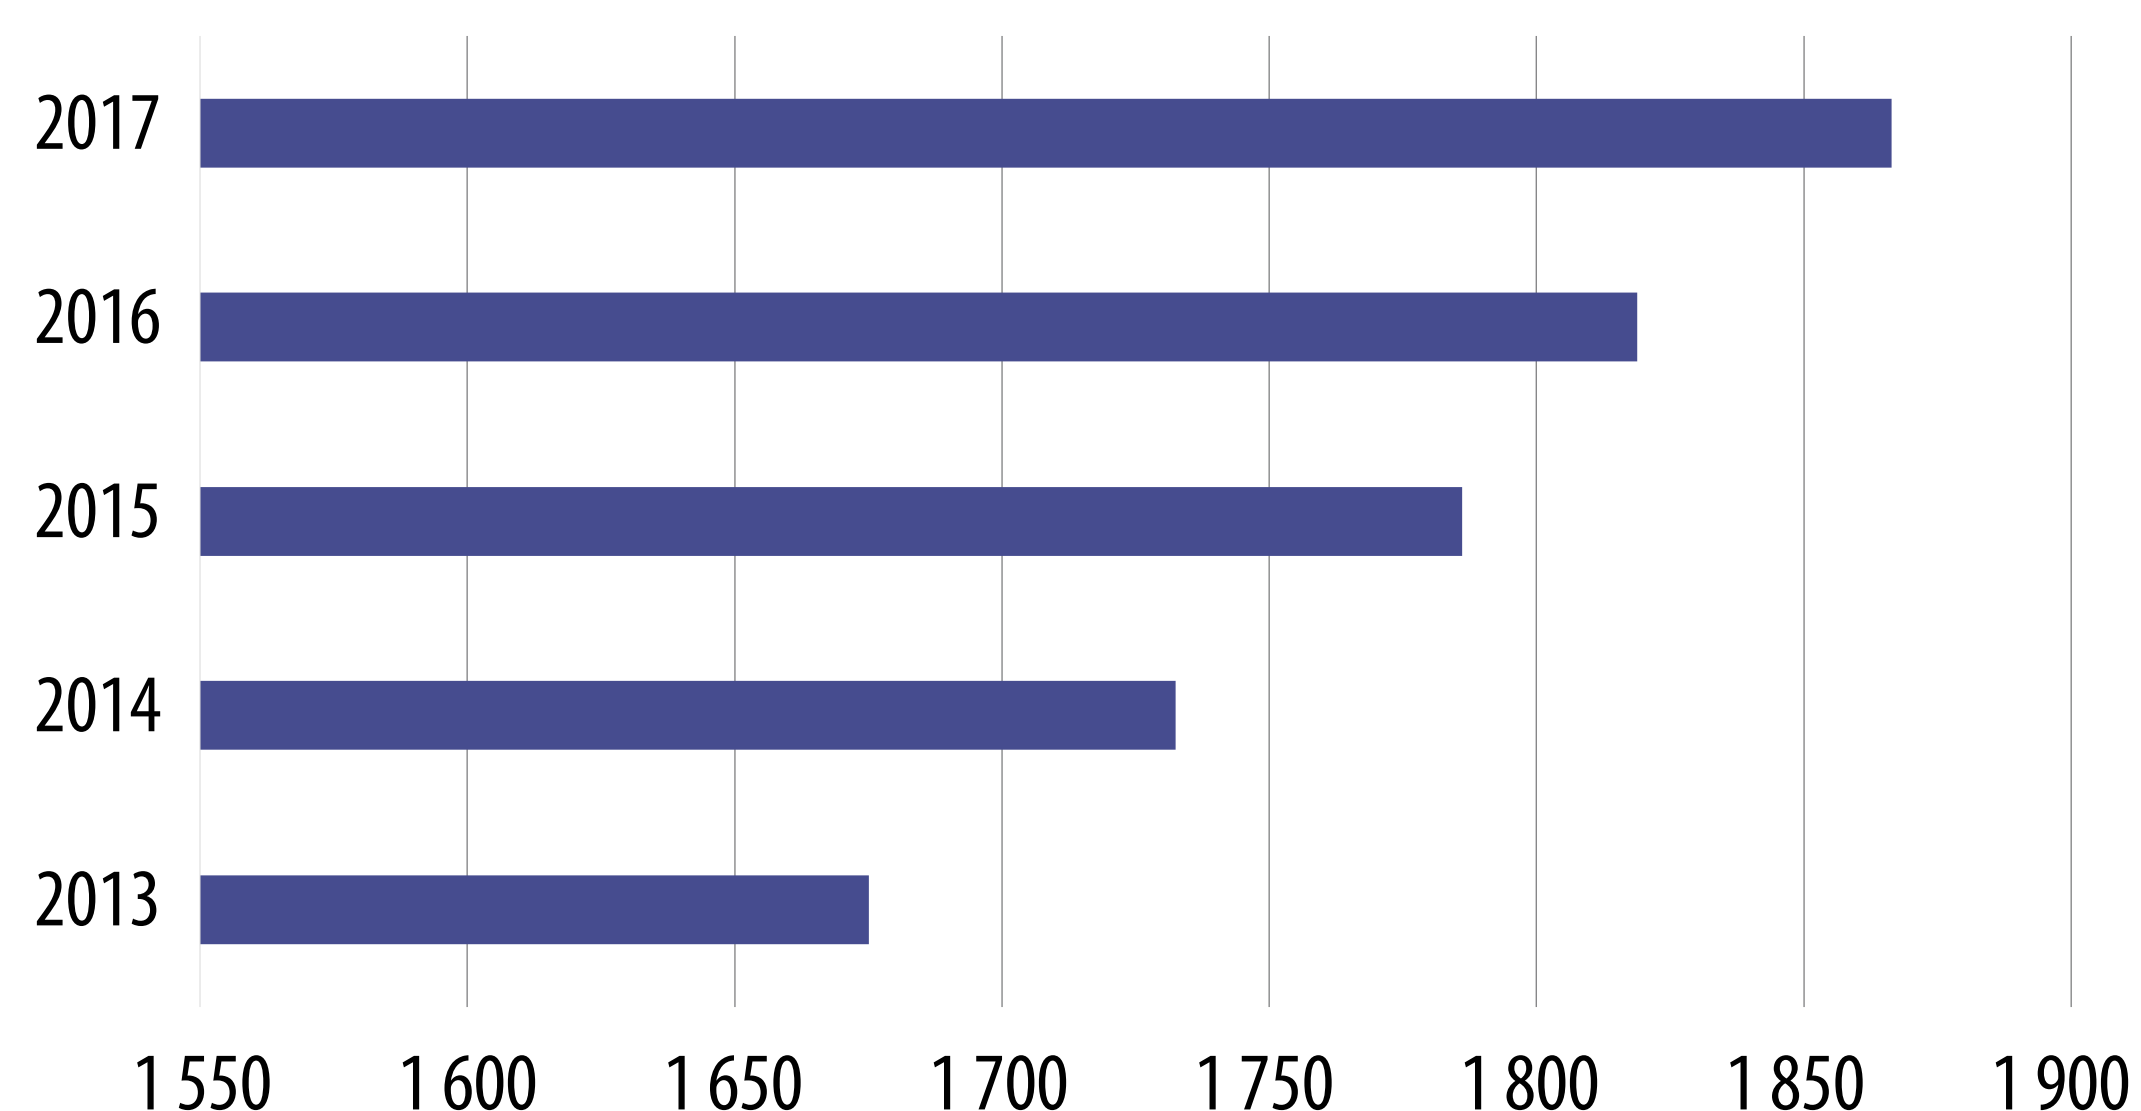

1 października

Międzynarodowy
Dzień Osób Starszych

Ludność w wieku poprodukcyjnym¹⁾ w województwie świętokrzyskim (stan w dniu 31 XII)

Przeciętna liczba emerytów i rencistów ogółem

Przeciętna miesięczna emerytura i renta brutto²⁾ (w zł)