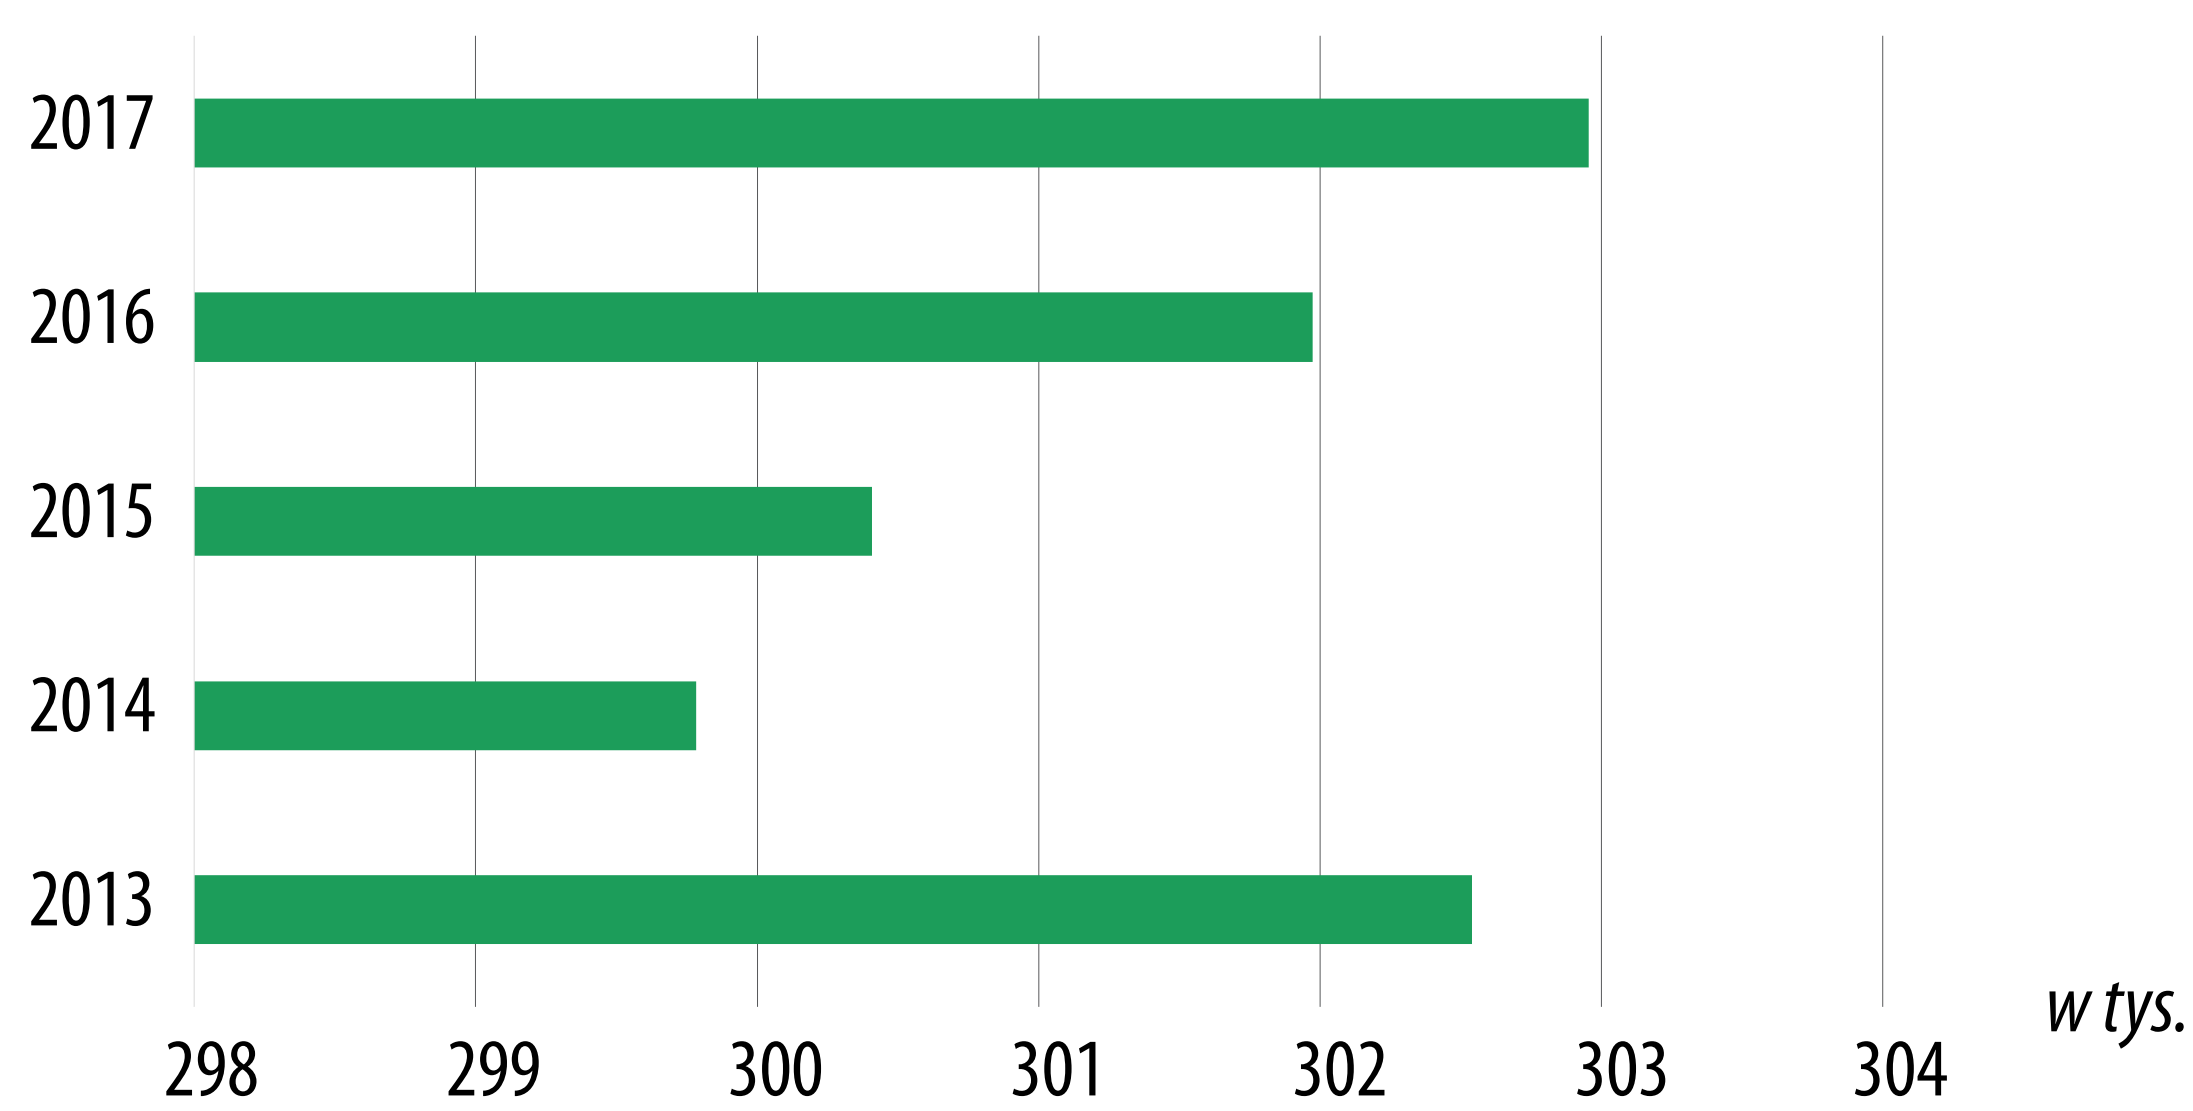

1 października

Międzynarodowy
Dzień Osób Starszych

Ludność w wieku poprodukcyjnym¹⁾ w województwie świętokrzyskim (stan w dniu 31 XII)

Przeciętna liczba emerytów i rencistów ogółem

Przeciętna miesięczna emerytura i renta brutto²⁾ (w zł)

²⁾ z pozarolniczego systemu ubezpieczeń społecznych