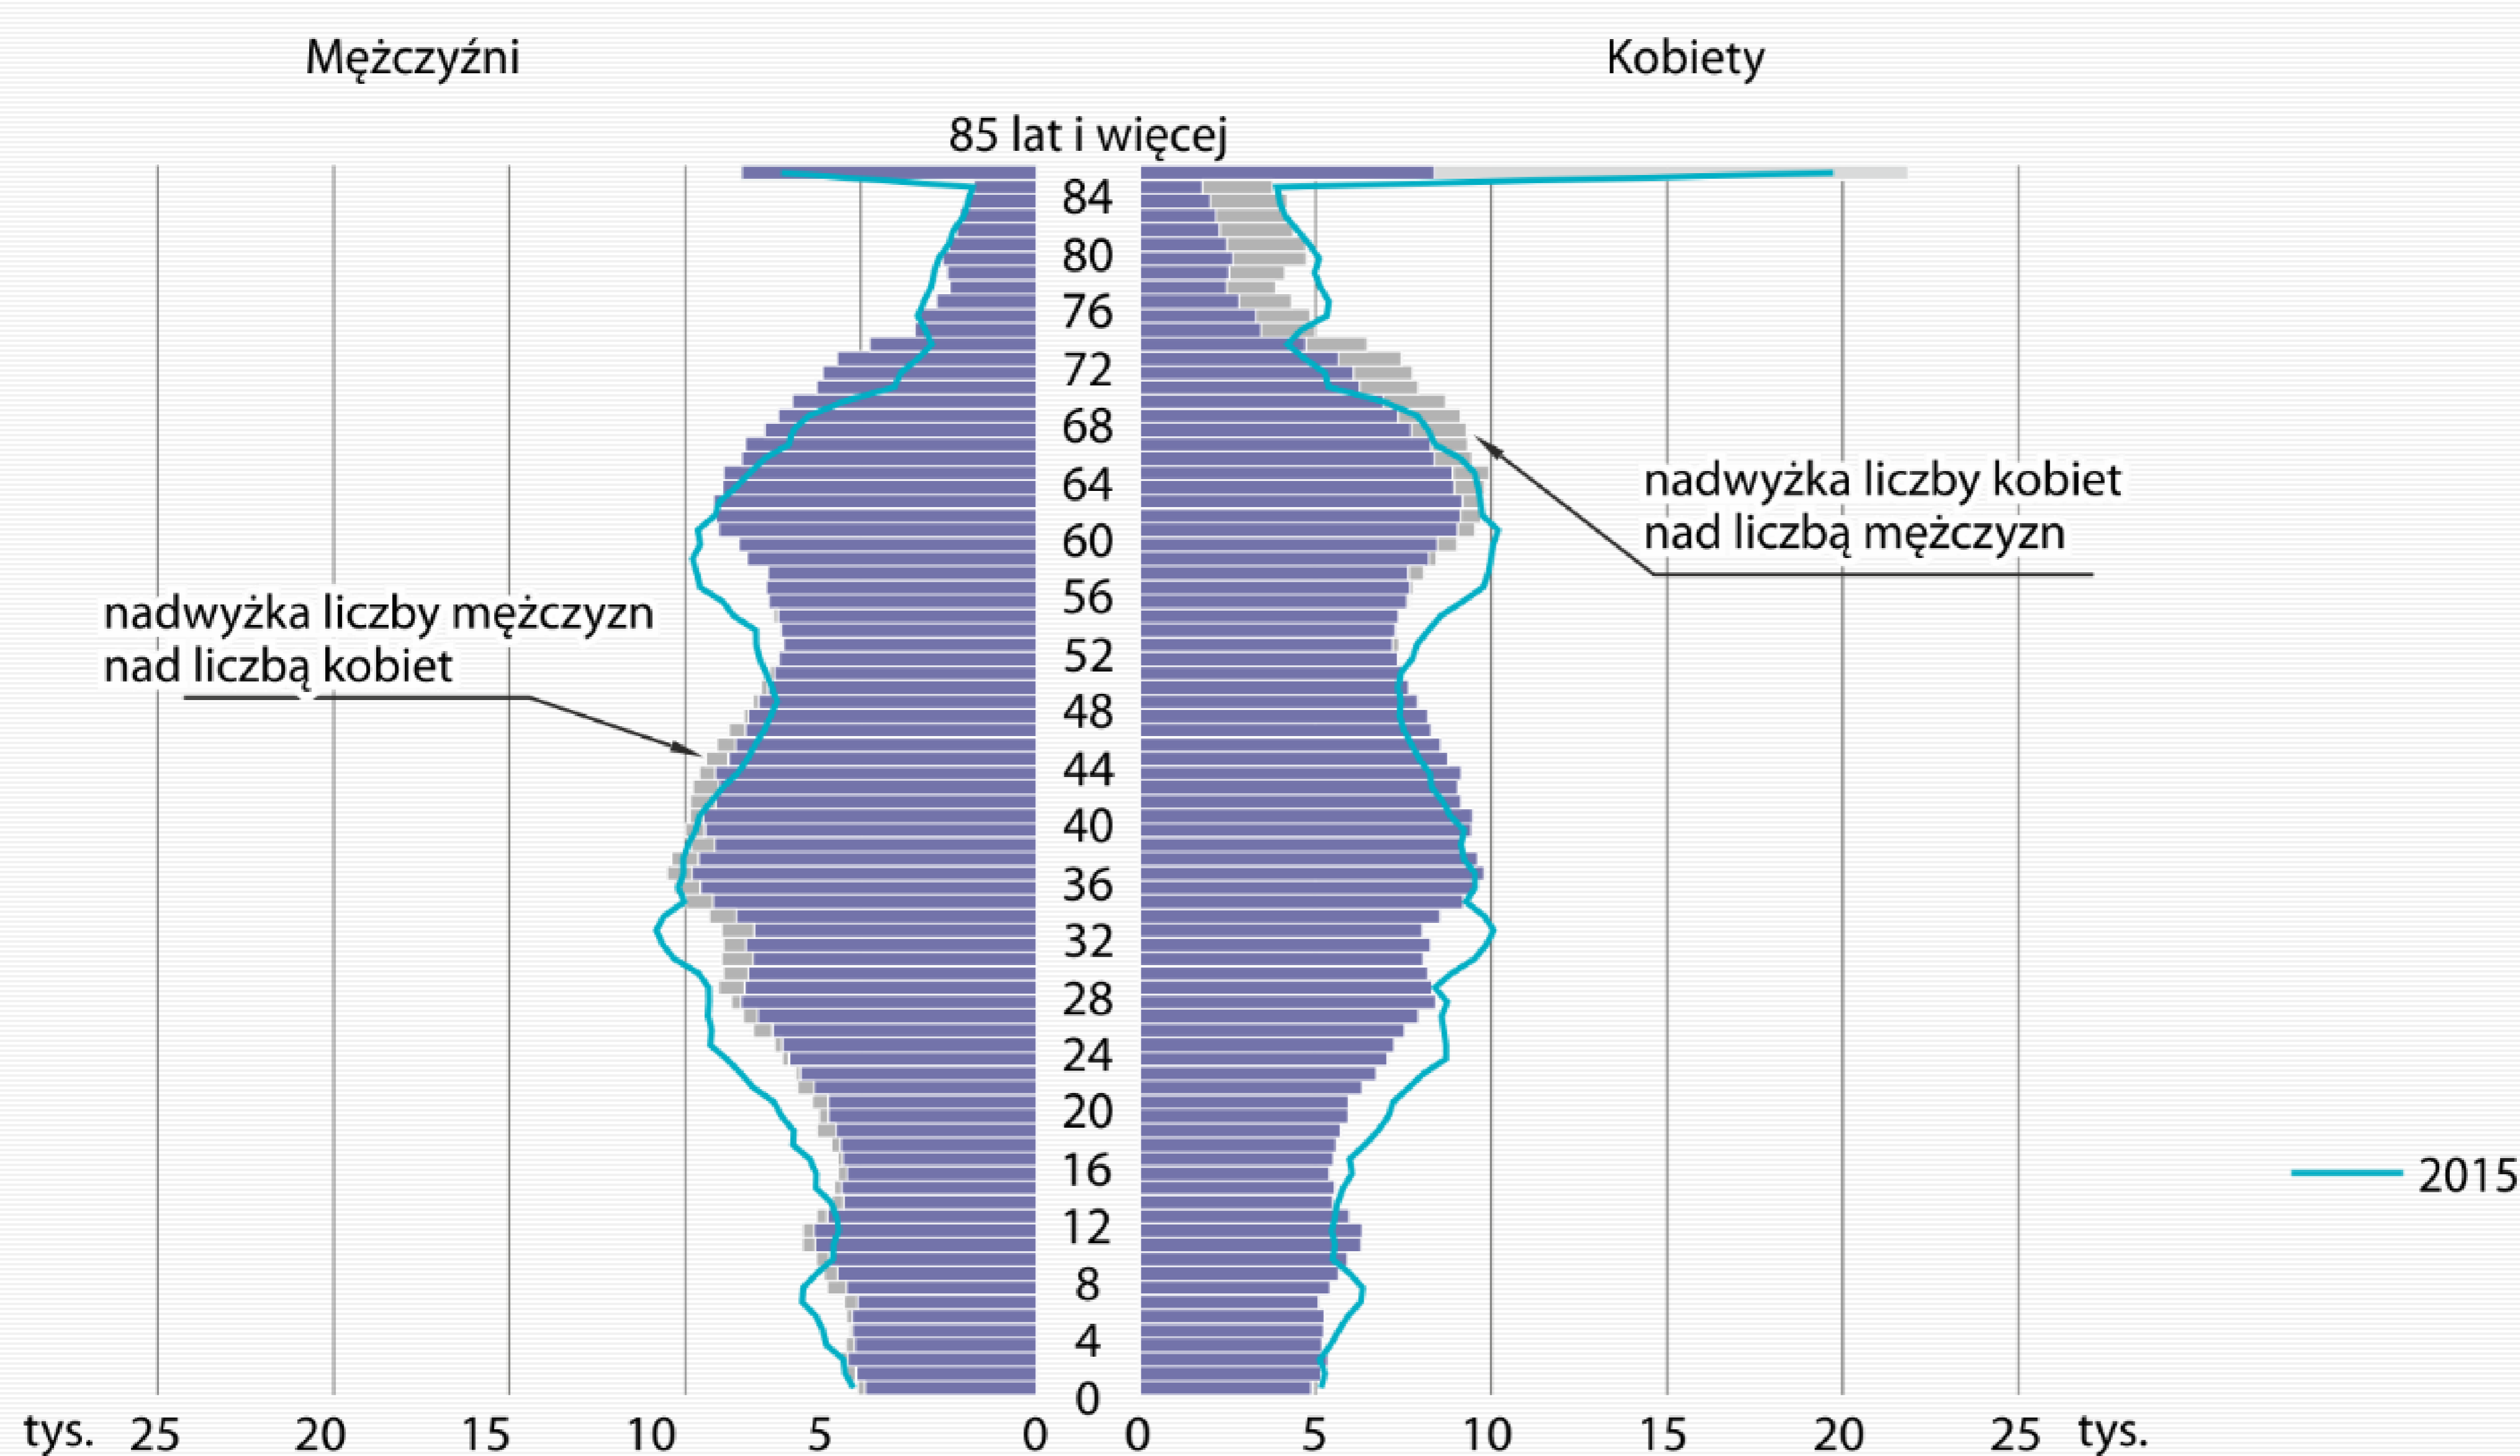

Światowy Dzień Ludności 11 lipca 2020 r.

Dane za 2019 r.

województwo świętokrzyskie

Piramida płci i wieku

Aktualne i prognozowane podstawowe dane o ludności

Mediana wieku ludności według płci w podziale na miasto i wieś

Sięgnij po informacje dodatkowe

Baza demografia

Sytuacja demograficzna województwa świętokrzyskiego

- ogółem
 - mężczyźni
 - kobiety

- miasto
 - wieś