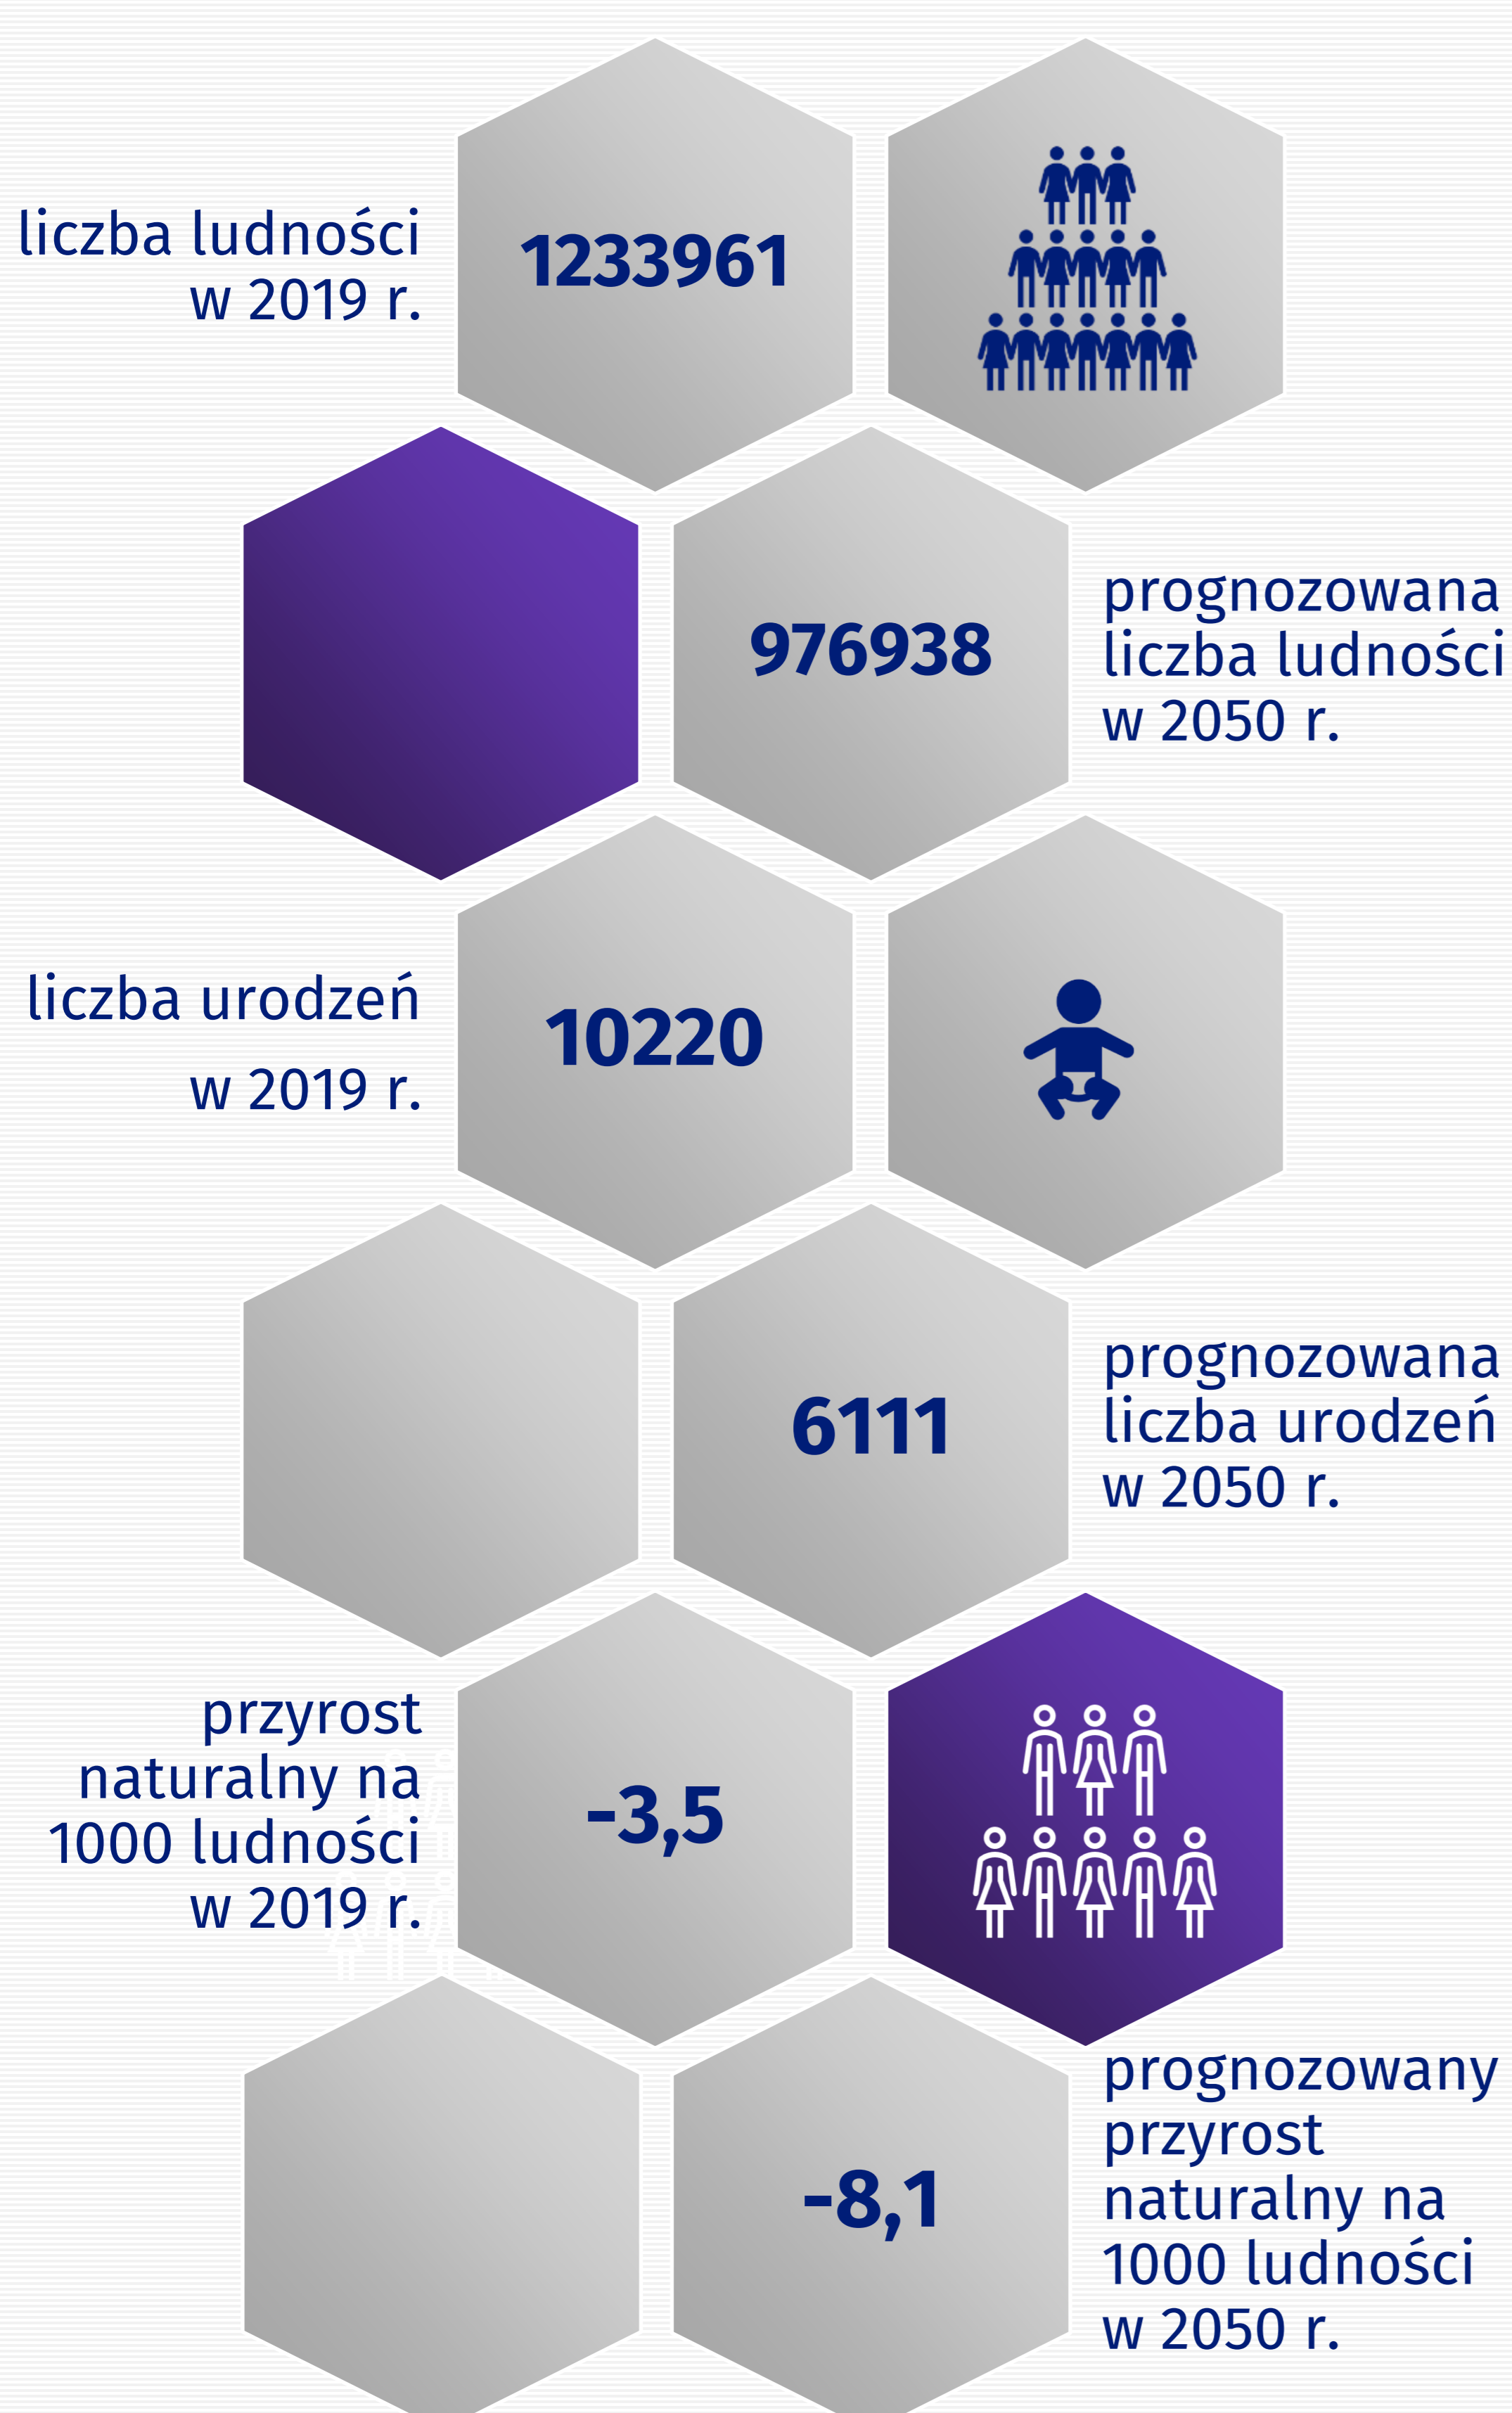

Światowy Dzień Ludności 11 lipca 2020 r.

Dane za 2019 r.

województwo świętokrzyskie

Piramida płci i wieku

Aktualne i prognozowane podstawowe dane o ludności

Mediana wieku ludności według płci w podziale na miasto i wieś

Sięgnij po informacje dodatkowe

Baza demografia

Sytuacja demograficzna województwa świętokrzyskiego

- ogółem
 - mężczyźni
 - kobiety

- miasto
 - wieś