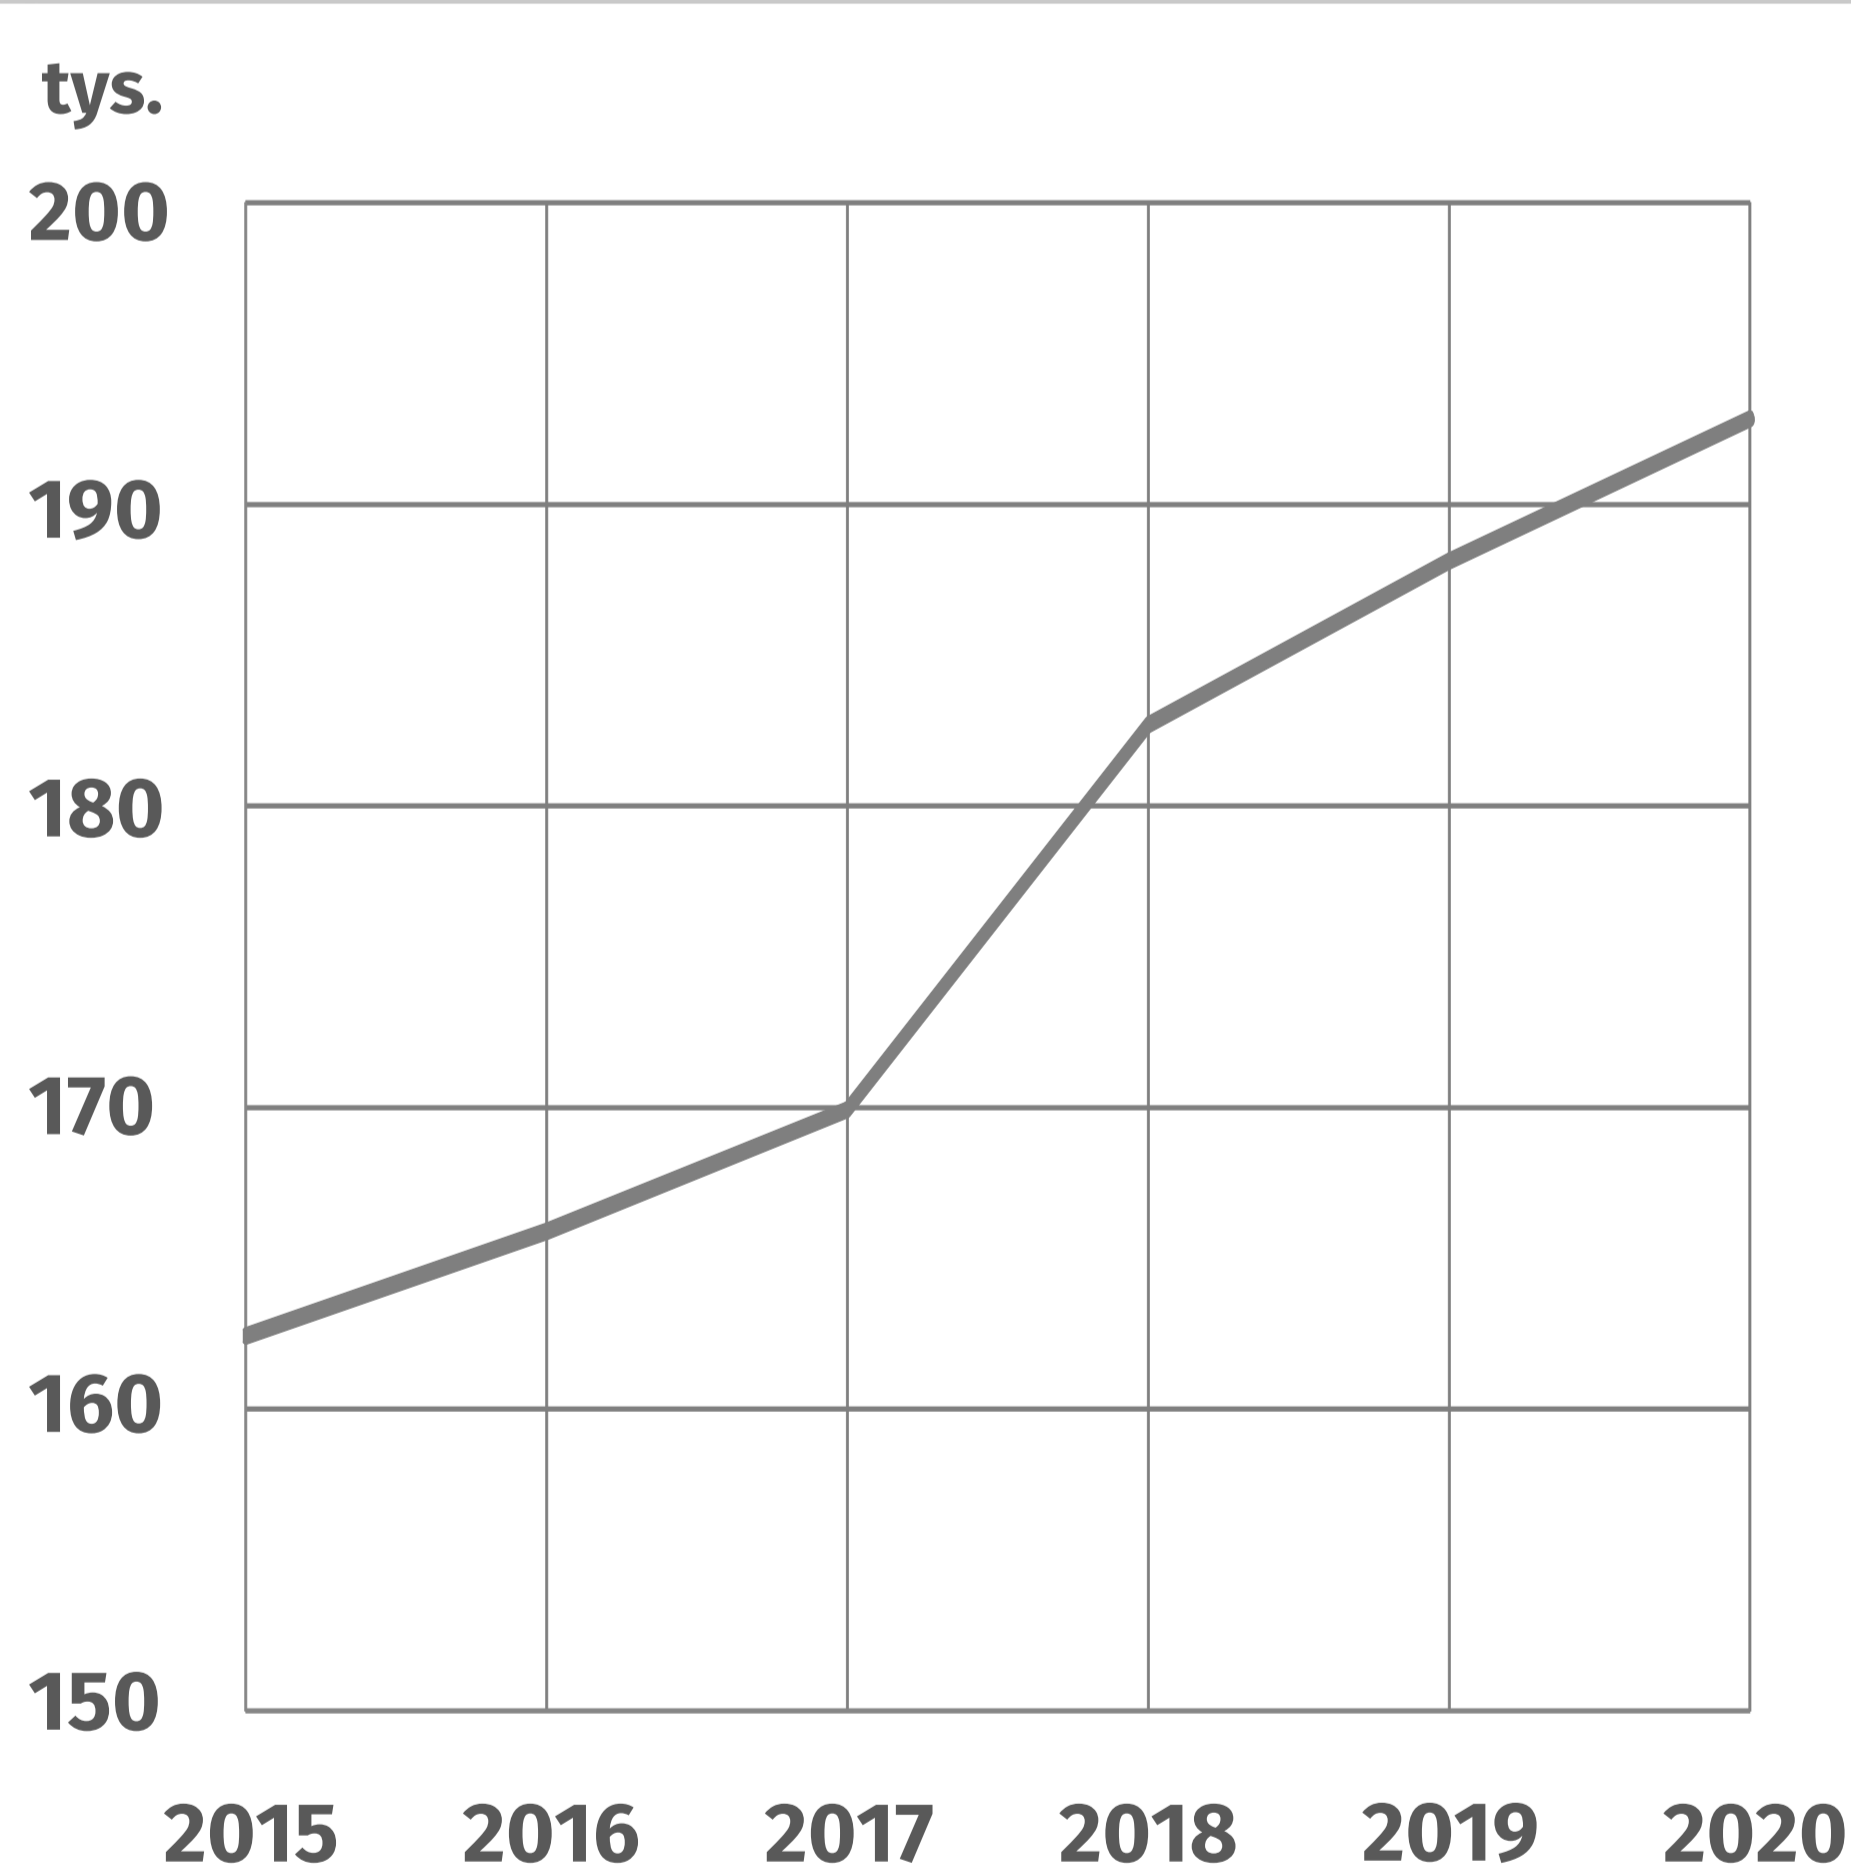

Dzień Babci
21 stycznia
Dzień Dziadka
22 stycznia

WOJEWÓDZTWO ŚWIĘTOKRZYSKIE

Ludność w wieku 60 lat i więcej (stan na 30 czerwca 2021 r.)

195,3 tys.

101,8 tys.

93,5 tys.

143,7 tys.

69,7 tys.

74,0 tys.

Struktura ludności w wieku 60 lat i więcej (w %)

Osoby pobierające emerytury
z pozarolniczego systemu ubezpieczeń społecznych

Osoby w wieku 60 lat i więcej,
które zawarły związek
małżeński w 2020 r.

Przeciętna miesięczna emerytura brutto
z pozarolniczego systemu ubezpieczeń społecznych

Przeciętne dalsze trwanie
życia osób w wieku 60 lat
i więcej w 2020 r. (w latach)