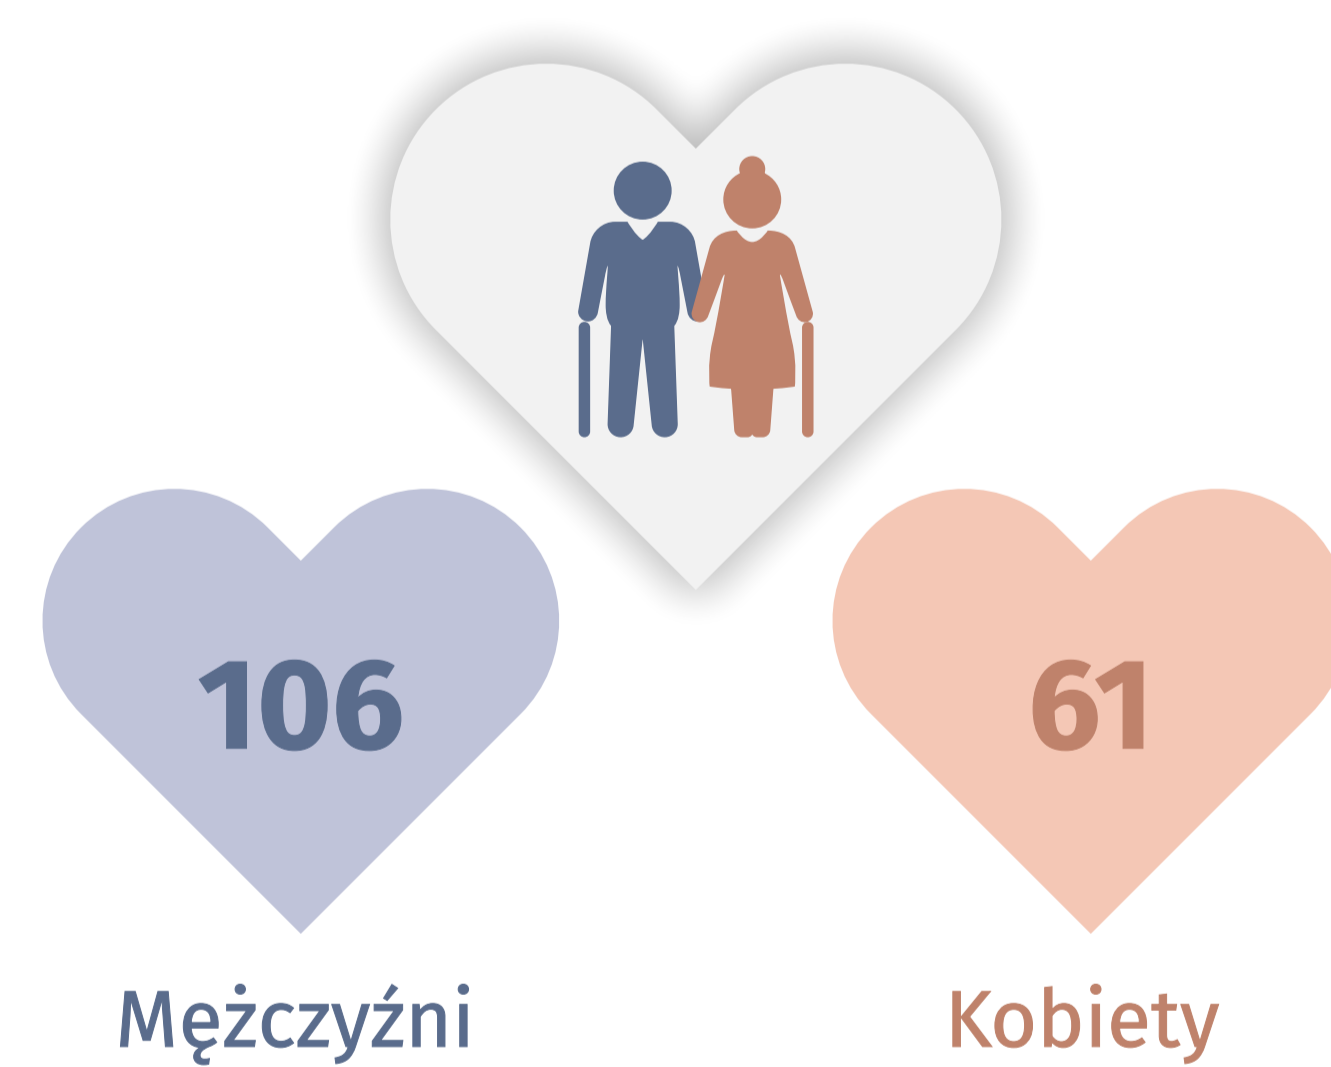

Dzień Babci
21 stycznia
Dzień Dziadka
22 stycznia

WOJEWÓDZTWO ŚWIĘTOKRZYSKIE

Ludność w wieku 60 lat i więcej (stan na 30 czerwca 2021 r.)

195,3 tys.

101,8 tys.

93,5 tys.

143,7 tys.

69,7 tys.

74,0 tys.

Struktura ludności w wieku 60 lat i więcej (w %)

Osoby pobierające emerytury
z pozarolniczego systemu ubezpieczeń społecznych

Osoby w wieku 60 lat i więcej,
które zawarły związek
małżeński w 2020 r.

Przeciętna miesięczna emerytura brutto
z pozarolniczego systemu ubezpieczeń społecznych

Przeciętne dalsze trwanie
życia osób w wieku 60 lat
i więcej w 2020 r. (w latach)