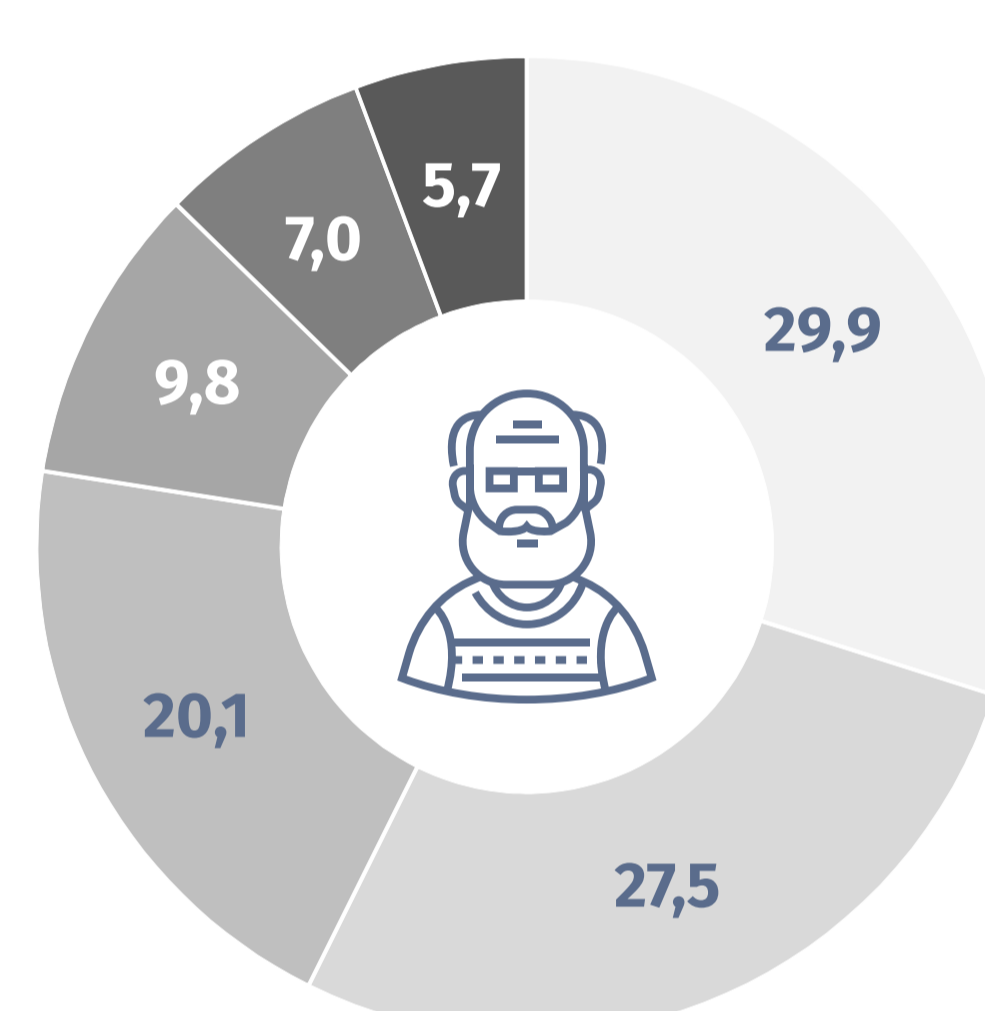

Dzień Babci
21 stycznia
Dzień Dziadka
22 stycznia

WOJEWÓDZTWO ŚWIĘTOKRZYSKIE

Ludność w wieku 60 lat i więcej (stan na 30 czerwca 2021 r.)

195,3 tys.

101,8 tys.

93,5 tys.

143,7 tys.

69,7 tys.

74,0 tys.

Struktura ludności w wieku 60 lat i więcej (w %)

Osoby pobierające emerytury
z pozarolniczego systemu ubezpieczeń społecznych

Osoby w wieku 60 lat i więcej,
które zawarły związek
małżeński w 2020 r.

Przeciętna miesięczna emerytura brutto
z pozarolniczego systemu ubezpieczeń społecznych

Przeciętne dalsze trwanie
życia osób w wieku 60 lat
i więcej w 2020 r. (w latach)