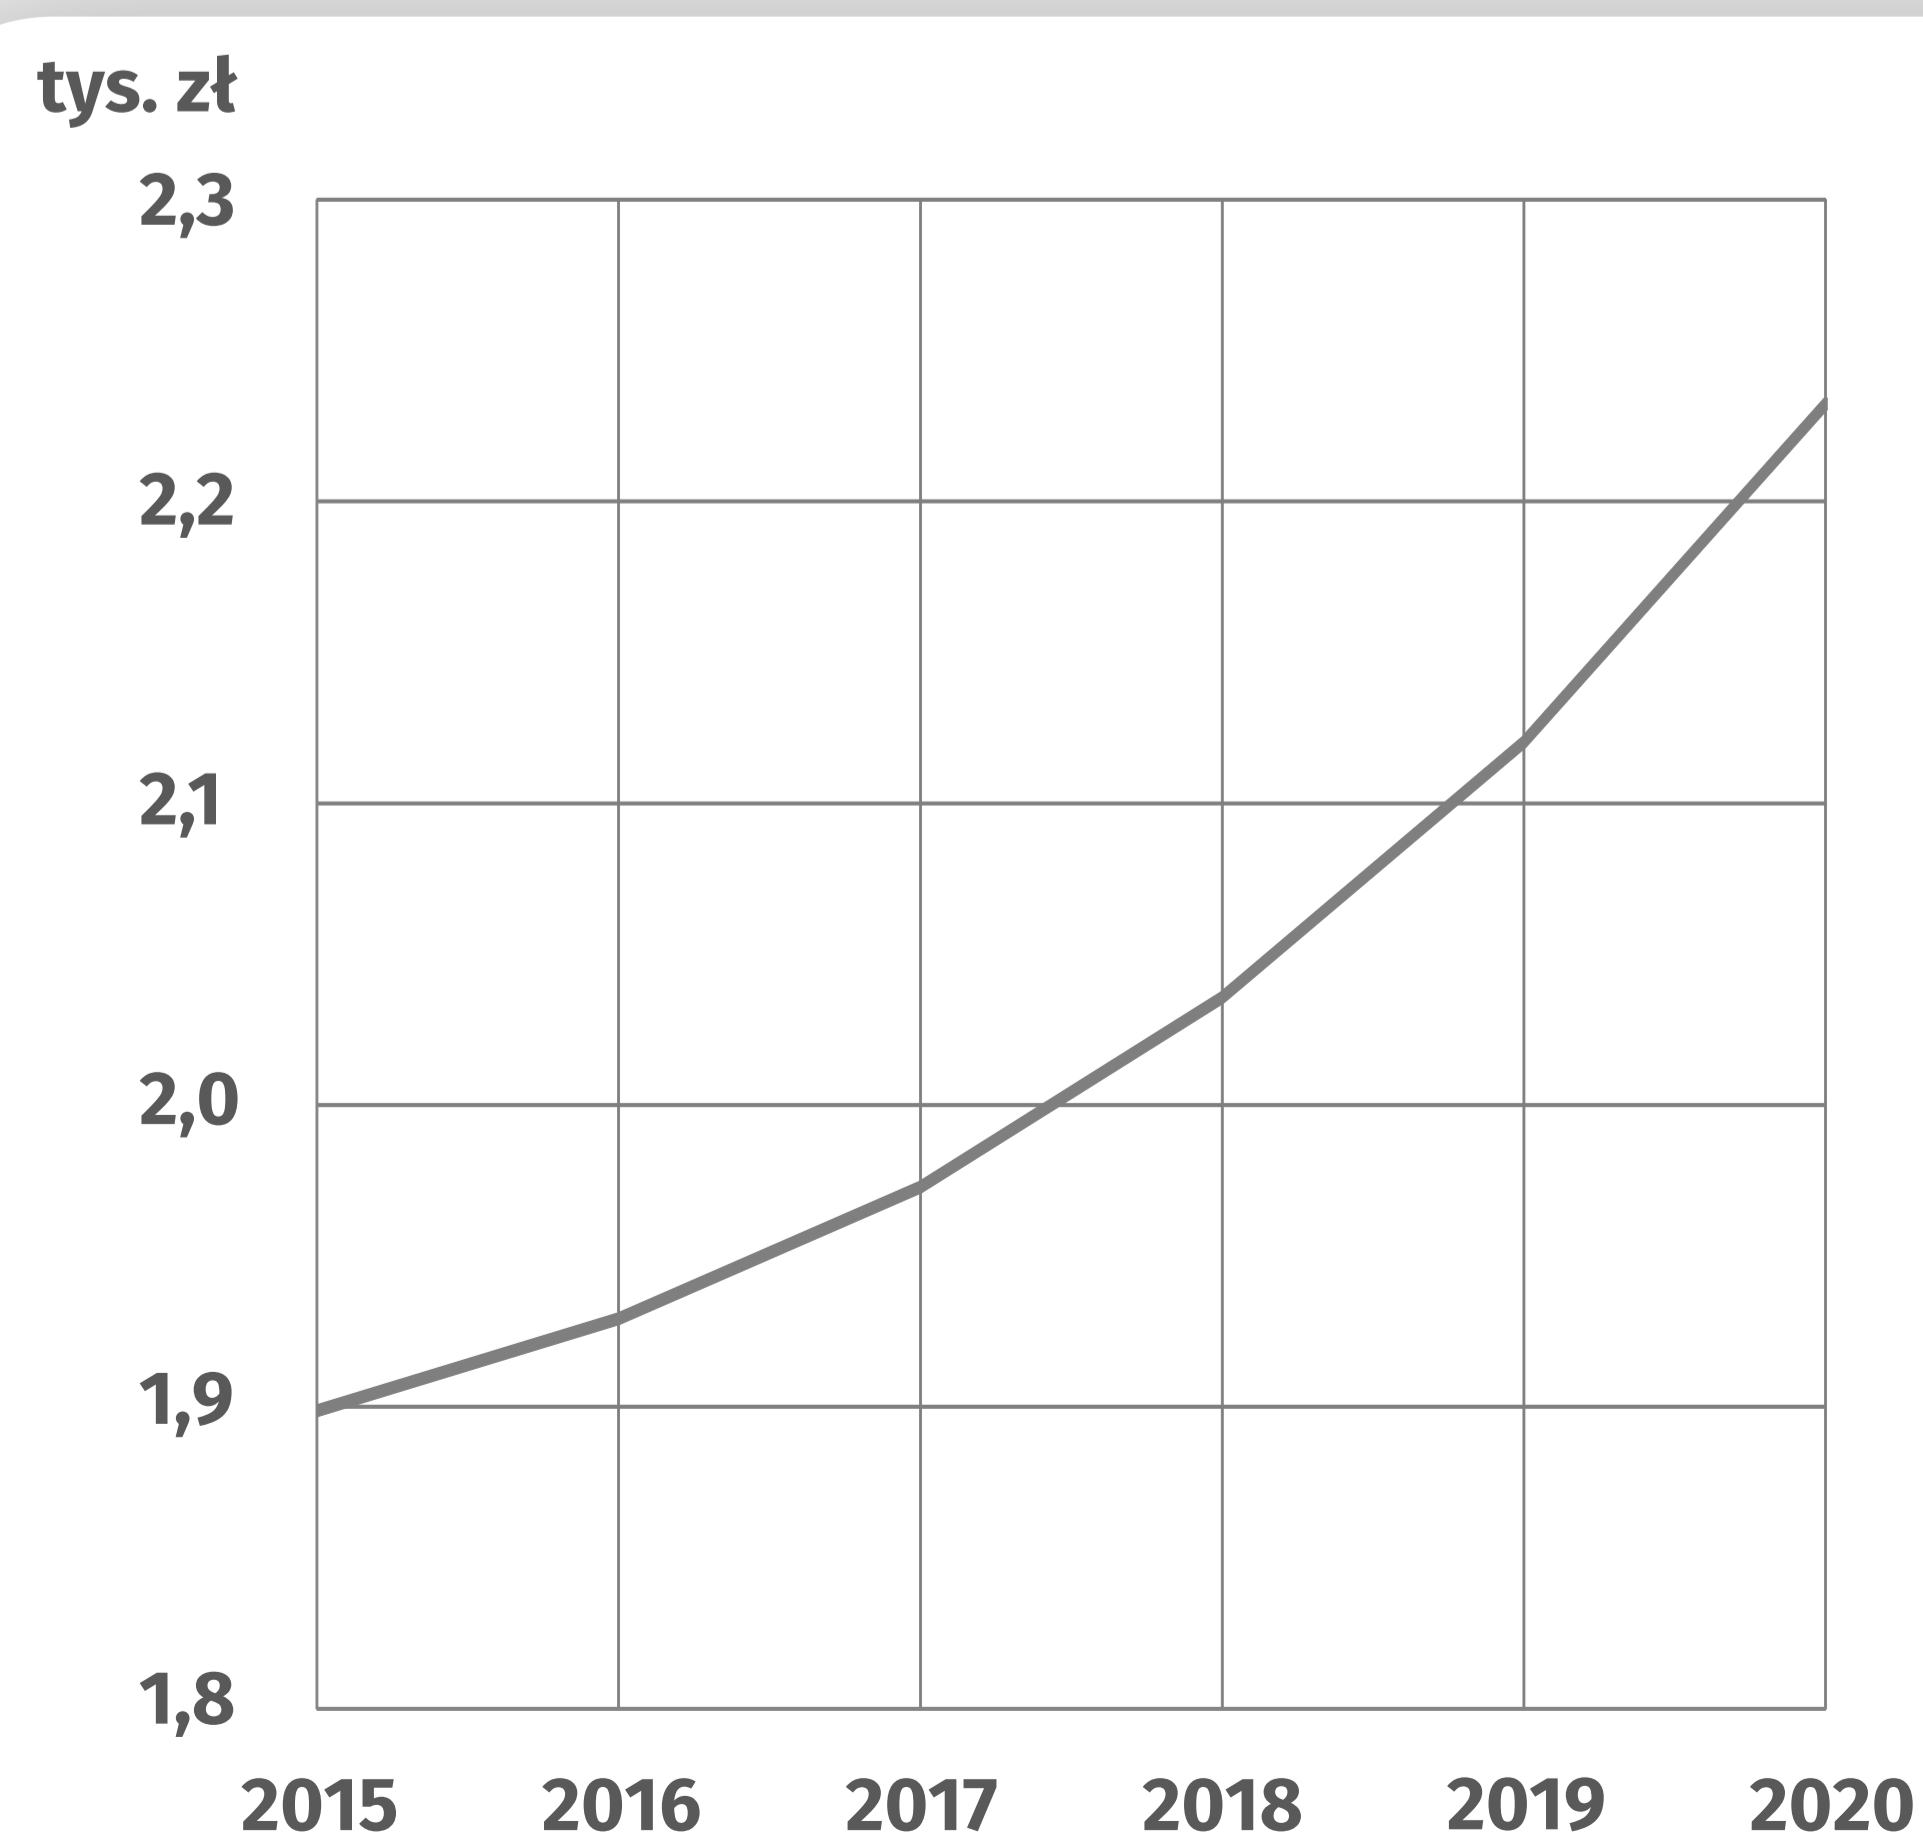

Dzień Babci
21 stycznia
Dzień Dziadka
22 stycznia

WOJEWÓDZTWO ŚWIĘTOKRZYSKIE

Ludność w wieku 60 lat i więcej (stan na 30 czerwca 2021 r.)

195,3 tys.

101,8 tys.

93,5 tys.

143,7 tys.

69,7 tys.

74,0 tys.

Struktura ludności w wieku 60 lat i więcej (w %)

Osoby pobierające emerytury
z pozarolniczego systemu ubezpieczeń społecznych

Osoby w wieku 60 lat i więcej,
które zawarły związek
małżeński w 2020 r.

Przeciętna miesięczna emerytura brutto
z pozarolniczego systemu ubezpieczeń społecznych

Przeciętne dalsze trwanie
życia osób w wieku 60 lat
i więcej w 2020 r. (w latach)