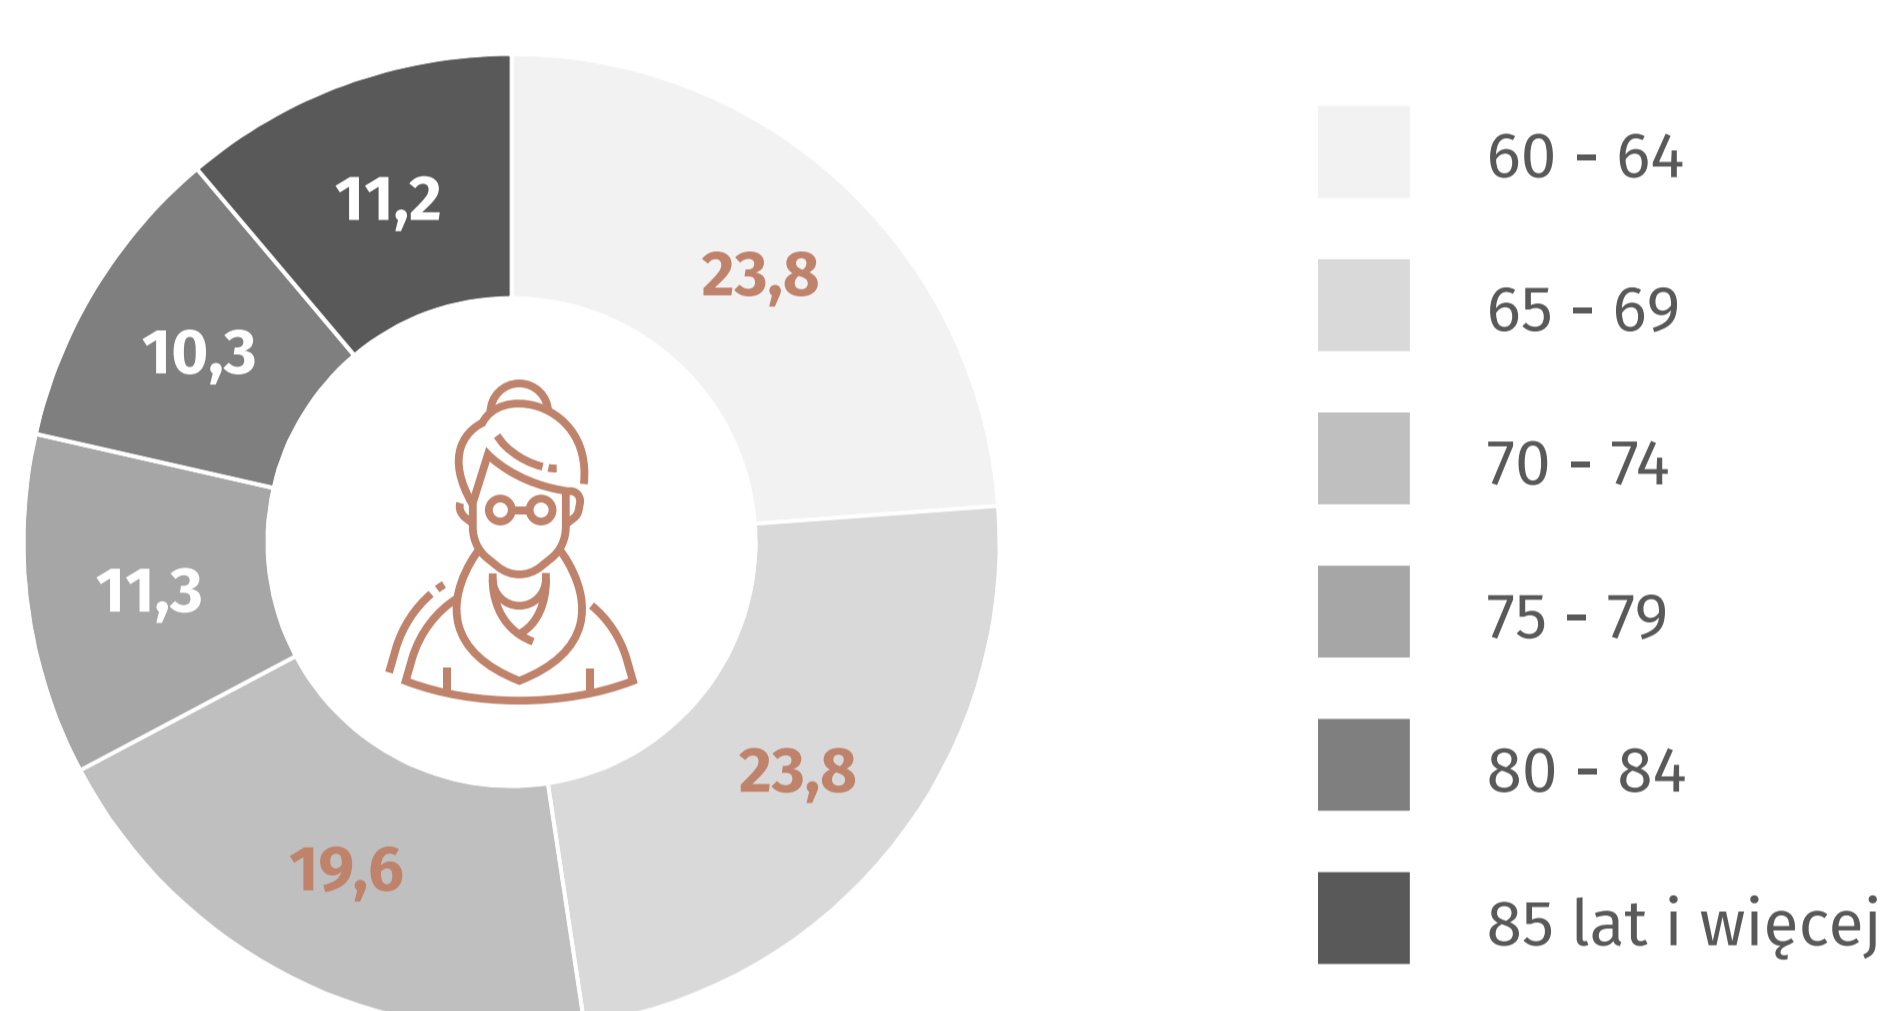

Dzień Babci
21 stycznia
Dzień Dziadka
22 stycznia

WOJEWÓDZTWO ŚWIĘTOKRZYSKIE

Ludność w wieku 60 lat i więcej (stan na 30 czerwca 2021 r.)

195,3 tys.

101,8 tys.

93,5 tys.

143,7 tys.

69,7 tys.

74,0 tys.

Struktura ludności w wieku 60 lat i więcej (w %)

Osoby pobierające emerytury
z pozarolniczego systemu ubezpieczeń społecznych

Osoby w wieku 60 lat i więcej,
które zawarły związek
małżeński w 2020 r.

Przeciętna miesięczna emerytura brutto
z pozarolniczego systemu ubezpieczeń społecznych

Przeciętne dalsze trwanie
życia osób w wieku 60 lat
i więcej w 2020 r. (w latach)