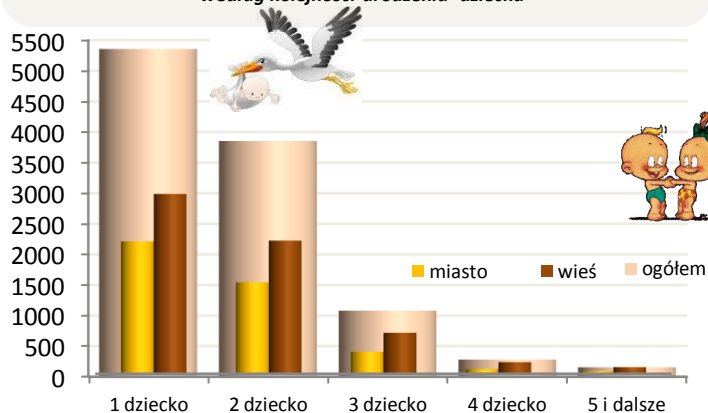

Płodność kobiet (urodzenia żywe na 1000 kobiet w wieku 15-49 lat) w województwie świętokrzyskim w 2013 roku w podziale na wiek

38,63	12,10	53,36	92,04	62,58	26,88	5,90	0,20
32,84	9,18	32,25	76,50	60,46	24,90	4,82	0,11
36,06	10,96	44,75	85,01	61,57	25,95	5,43	0,16

lata 15-49 15-19 20-24 25-29 30-34 35-39 40-44 45-49

ogółem miasto wieś

Świętokrzyskie mamy urodziły w 2013 roku 10,7 tys. dzieci, z czego ponad połowę (51,6%) stanowili chłopcy. Średni wiek matki wyniósł 28,9 lat. Najwięcej dzieci urodziły mamy z wykształceniem wyższym – ich udział wyniósł 49,4% ogółu urodzeń, najmniej zaś z wykształceniem policealnym i niepełnym podstawowym stanowiąc razem 0,9%.

Urodzenia żywe w województwie świętokrzyskim w 2013 roku według wykształcenia matki

Urodzenia w województwie świętokrzyskim w 2013 roku według miesiący oraz dni tygodnia

Miesiącami, w których kobiety najczęściej zostawały mamami były: lipiec, sierpień i styczeń. Najmniej dzieci urodziło się w listopadzie. 16,9% kobiet rodzących zostało mamami we wtorek, a najmniej dzieci urodziło się w niedzielę (10,2%).

Urodzenia żywe w województwie świętokrzyskim w 2013 roku według kolejności urodzenia dziecka

Połowa rodzących mam wydała na świat swoje pierwsze dziecko. Wysoki odsetek stanowiły również kobiety, które rodziły drugie z kolei dziecko - 35,9%. W 2013 roku liczba żywych urodzeń pojedynczych wyniosła 10472; zaś urodzenia wielorakie - 248.