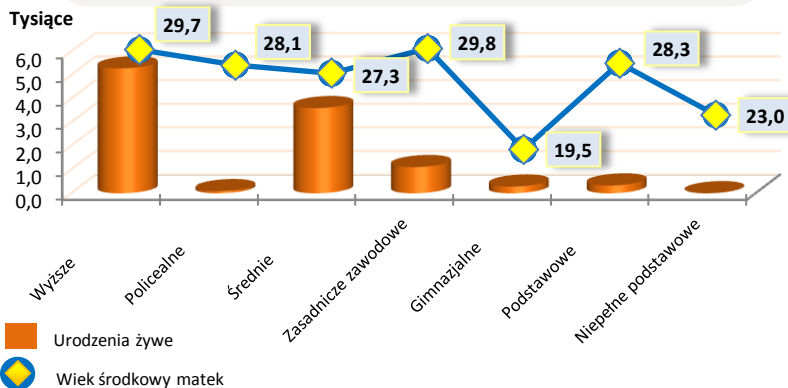

ŚWIĘTOKRZYSKIE MAMY

26 maja
Dzień Matki

Region świętokrzyski na koniec 2013 roku zamieszkiwało blisko 296 tys. kobiet w wieku 15-49 lat i stanowiły one prawie 46% mieszkańców płci pięknej.

W 2013 roku na 1000 kobiet w wieku rozrodczym mamami zostało 36, z czego największą płodność odnotowano wśród kobiet w wieku 25-29 lat, gdzie na 1000 kobiet - 85 zostało mamami. Na terenach wiejskich współczynnik płodności był wyższy niż w miastach i wyniósł prawie 39 (w aglomeracjach miejskich blisko 33).

Płodność kobiet (urodzenia żywe na 1000 kobiet w wieku 15-49 lat) w województwie świętokrzyskim w 2013 roku w podziale na wiek

38,63	12,10	53,36	92,04	62,58	26,88	5,90	0,20
32,84	9,18	32,25	76,50	60,46	24,90	4,82	0,11
36,06	10,96	44,75	85,01	61,57	25,95	5,43	0,16

lata 15-49 15-19 20-24 25-29 30-34 35-39 40-44 45-49

ogółem miasto wieś

Świętokrzyskie mamy urodziły w 2013 roku 10,7 tys. dzieci, z czego ponad połowę (51,6%) stanowili chłopcy. Średni wiek matki wyniósł 28,9 lat. Najwięcej dzieci urodziły mamy z wykształceniem wyższym – ich udział wyniósł 49,4% ogółu urodzeń, najmniej zaś z wykształceniem policealnym i niepełnym podstawowym stanowiąc razem 0,9%.

Urodzenia żywe w województwie świętokrzyskim w 2013 roku według wykształcenia matki

Urodzenia w województwie świętokrzyskim w 2013 roku według miesiący oraz dni tygodnia

Miesiącami, w których kobiety najczęściej zostawały mamami były: lipiec, sierpień i styczeń. Najmniej dzieci urodziło się w listopadzie. 16,9% kobiet rodzących zostało mamami we wtorek, a najmniej dzieci urodziło się w niedzielę (10,2%).