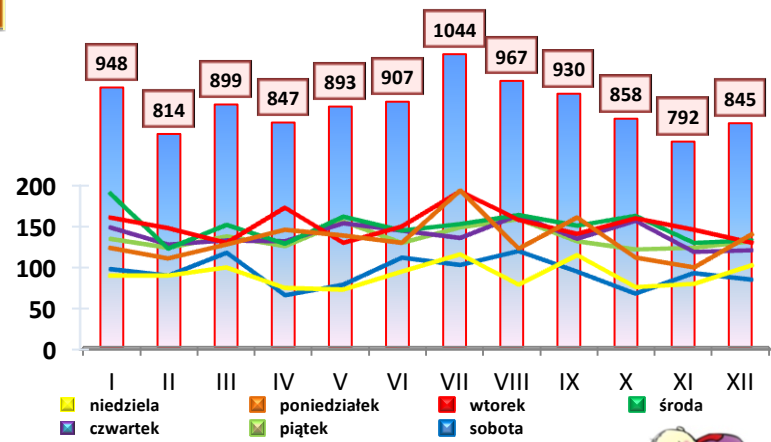

ŚWIĘTOKRZYSKIE MAMY

26 maja
Dzień Matki

Region świętokrzyski na koniec 2013 roku zamieszkiwało blisko 296 tys. kobiet w wieku 15-49 lat i stanowiły one prawie 46% mieszkańców płci pięknej.

W 2013 roku na 1000 kobiet w wieku rozrodczym mamami zostało 36, z czego największą płodność odnotowano wśród kobiet w wieku 25-29 lat, gdzie na 1000 kobiet - 85 zostało mamami. Na terenach wiejskich współczynnik płodności był wyższy niż w miastach i wyniósł prawie 39 (w aglomeracjach miejskich blisko 33).

Płodność kobiet (urodzenia żywe na 1000 kobiet w wieku 15-49 lat) w województwie świętokrzyskim w 2013 roku w podziale na wiek

38,63	12,10	53,36	92,04	62,58	26,88	5,90	0,20
32,84	9,18	32,25	76,50	60,46	24,90	4,82	0,11
36,06	10,96	44,75	85,01	61,57	25,95	5,43	0,16

lata 15-49 15-19 20-24 25-29 30-34 35-39 40-44 45-49

ogółem miasto wieś

Świętokrzyskie mamy urodziły w 2013 roku 10,7 tys. dzieci, z czego ponad połowę (51,6%) stanowili chłopcy. Średni wiek matki wyniósł 28,9 lat. Najwięcej dzieci urodziły mamy z wykształceniem wyższym – ich udział wyniósł 49,4% ogółu urodzeń, najmniej zaś z wykształceniem policealnym i niepełnym podstawowym stanowiąc razem 0,9%.

Urodzenia żywe w województwie świętokrzyskim w 2013 roku według wykształcenia matki

Urodzenia w województwie świętokrzyskim w 2013 roku według miesiący oraz dni tygodnia

Miesiącami, w których kobiety najczęściej zostawały mamami były: lipiec, sierpień i styczeń. Najmniej dzieci urodziło się w listopadzie. 16,9% kobiet rodzących zostało mamami we wtorek, a najmniej dzieci urodziło się w niedzielę (10,2%).