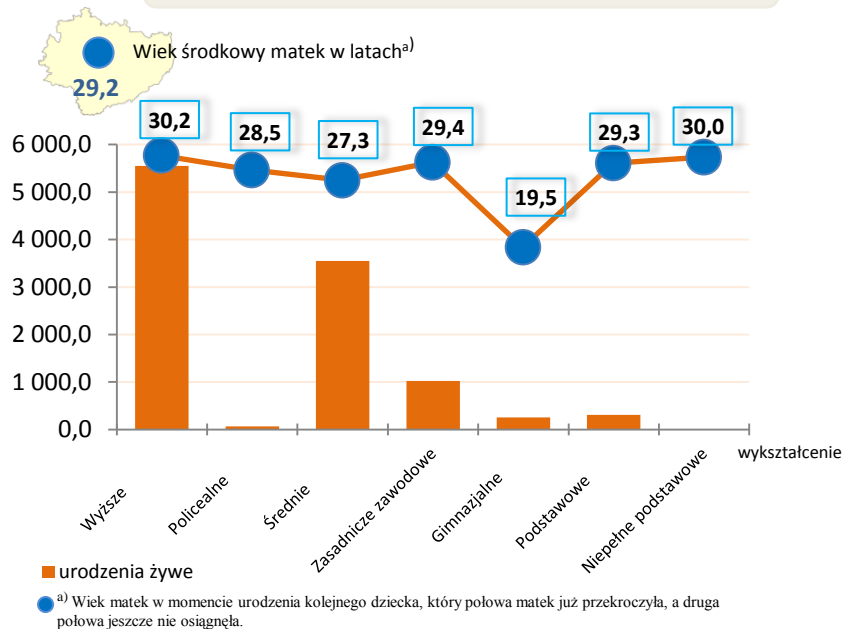

Najwięcej dzieci urodziły mamy z wykształceniem wyższym – ich udział wyniósł 51,6% ogółu urodzeń, kolejno z wykształceniem średnim – 33,0%, najmniej zaś z wykształceniem policealnym i niepełnym podstawowym stanowiąc razem 0,6%. W przypadku blisko 3/4 urodzeń głównym źródłem utrzymania naszych mam była praca (ponad 86,0% - najemna w sektorze publicznym lub prywatnym, blisko 14,0% - na własny rachunek).

Miesiącami, w których kobiety najczęściej zostawały mamami to lipiec oraz wrzesień. Najmniej dzieci urodziło się w listopadzie. Najwięcej, bo co 6 dziecko przyszło na świat w środę, a najmniej dzieci urodziło się w niedzielę (9,9%).

Urodzenia żywe w województwie świętokrzyskim w 2014 roku według wieku rodziców

URZĄD STATYSTYCZNY
W KIELCACH

Mamy w Świętokrzyskim

26 maja
Dzień Matki

Urodzenia żywe w województwie świętokrzyskim w 2014 roku według wykształcenia matki

Płodność kobiet (urodzenia żywe na 1000 kobiet w wieku 15-49 lat) w województwie świętokrzyskim w 2014 roku w podziale na wiek

| | | | | | | | |
|---------|---------|---------|---------|---------|---------|---------|---------|
| 38,43 | 11,16 | 49,86 | 93,57 | 66,46 | 25,54 | 5,56 | 0,25 |
| 34,12 | 9,72 | 34,23 | 73,43 | 65,69 | 29,25 | 4,80 | 0,47 |
| 36,53 | 10,60 | 43,69 | 84,62 | 66,09 | 27,28 | 5,22 | 0,35 |
| 15 - 49 | 15 - 19 | 20 - 24 | 25 - 29 | 30 - 34 | 35 - 39 | 40 - 44 | 45 - 49 |