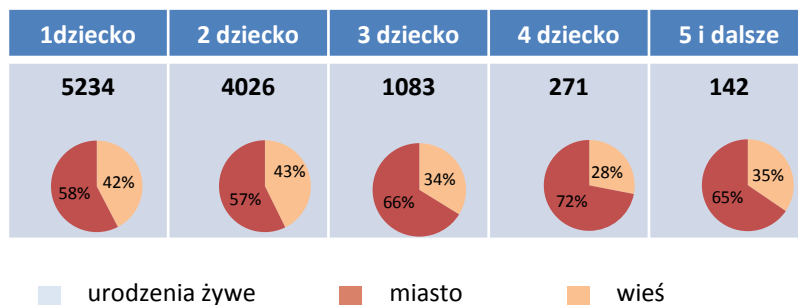

Urodzenia żywe w województwie świętokrzyskim w 2014 roku według kolejności urodzenia dziecka