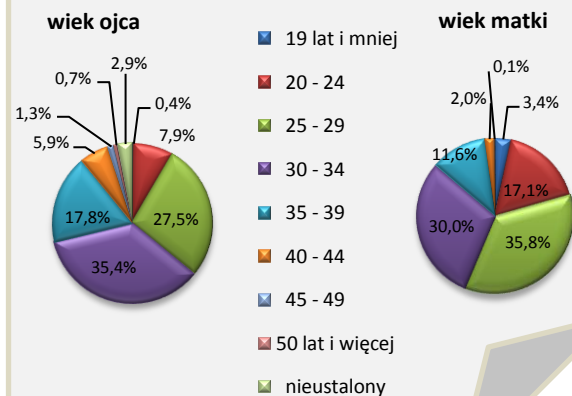

W 2014 roku na 1000 kobiet w wieku rozrodczym mamami zostało 37. Największą płodność odnotowano wśród kobiet w wieku 25-29 lat. Na terenach wiejskich współczynnik płodności był wyższy niż w miastach i wyniósł prawie 38,4 (w aglomeracjach miejskich blisko 34,1).

Blisko połowa rodzących mam wydała na świat swoje pierwsze dziecko. Wysoki odsetek stanowiły również kobiety, które rodziły drugie z kolei dziecko - 37,4%. W 2014 roku liczba żywych urodzeń pojedynczych wyniosła 10470; zaś urodzeń wielorakich - 286.

Najwięcej dzieci urodziły mamy z wykształceniem wyższym – ich udział wyniósł 51,6% ogółu urodzeń, kolejno z wykształceniem średnim – 33,0%, najmniej zaś z wykształceniem policealnym i niepełnym podstawowym stanowiąc razem 0,6%. W przypadku blisko 3/4 urodzeń głównym źródłem utrzymania naszych mam była praca (ponad 86,0% - najemna w sektorze publicznym lub prywatnym, blisko 14,0% - na własny rachunek).

Miesiącami, w których kobiety najczęściej zostawały mamami to lipiec oraz wrzesień. Najmniej dzieci urodziło się w listopadzie. Najwięcej, bo co 6 dziecko przyszło na świat w środę, a najmniej dzieci urodziło się w niedzielę (9,9%).

Urodzenia żywe w województwie świętokrzyskim w 2014 roku według wieku rodziców