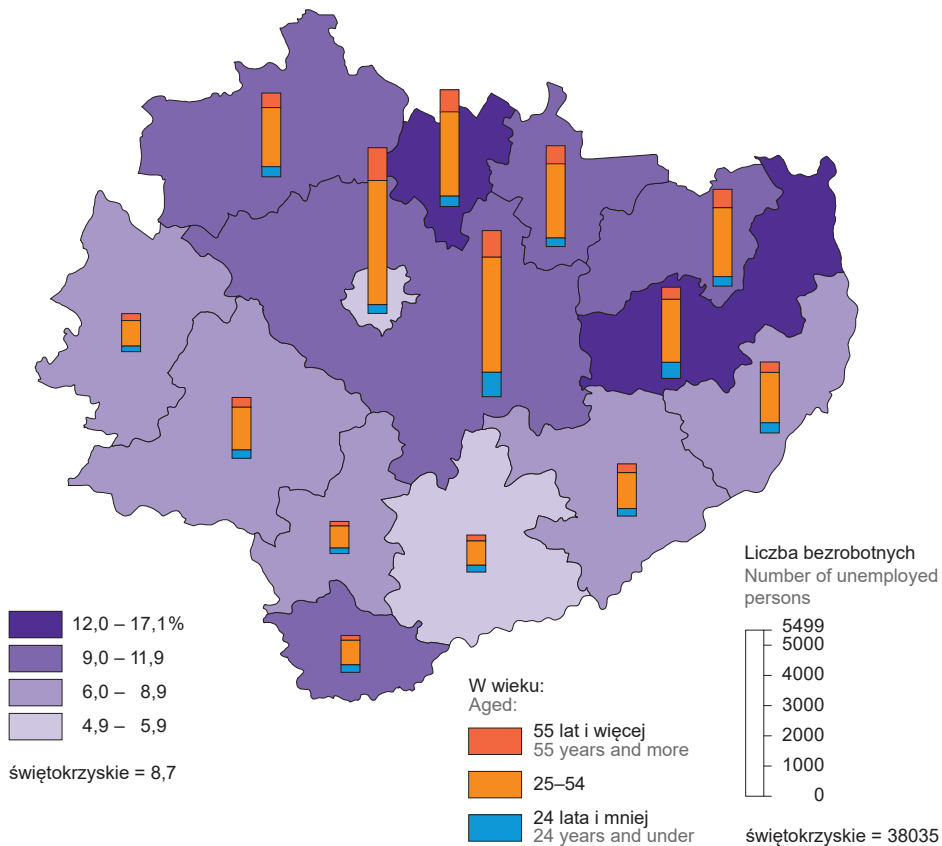

MAPA 1 (14). **STOPA BEZROBOCIA REJESTROWANEGO W 2021 R.**

Stan w dniu 31 grudnia

MAP 1 (14). **REGISTERED UNEMPLOYMENT RATE IN 2021**

As of 31 December

Stopa bezrobocia rejestrowanego

Registered unemployment rate