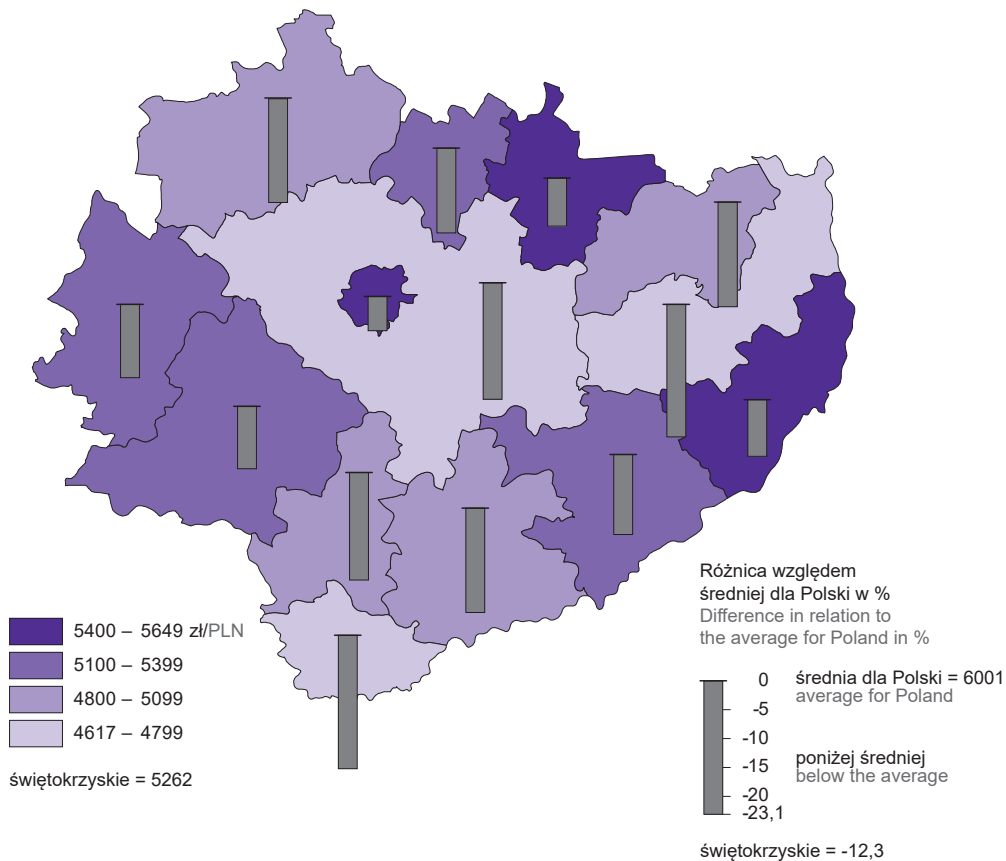

MAPA 1 (15). PRZECIĘTNE MIESIĘCZNE WYNAGRODZENIA BRUTTO^a W 2021 R.
 MAP 1 (15). AVERAGE MONTHLY GROSS WAGES AND SALARIES^a IN 2021

Przeciętne miesięczne wynagrodzenia brutto^a
 Average monthly gross wages and salaries^a

^a Bez podmiotów gospodarczych o liczbie pracujących do 9 osób.
^a Excluding economic entities with up to 9 employed persons.