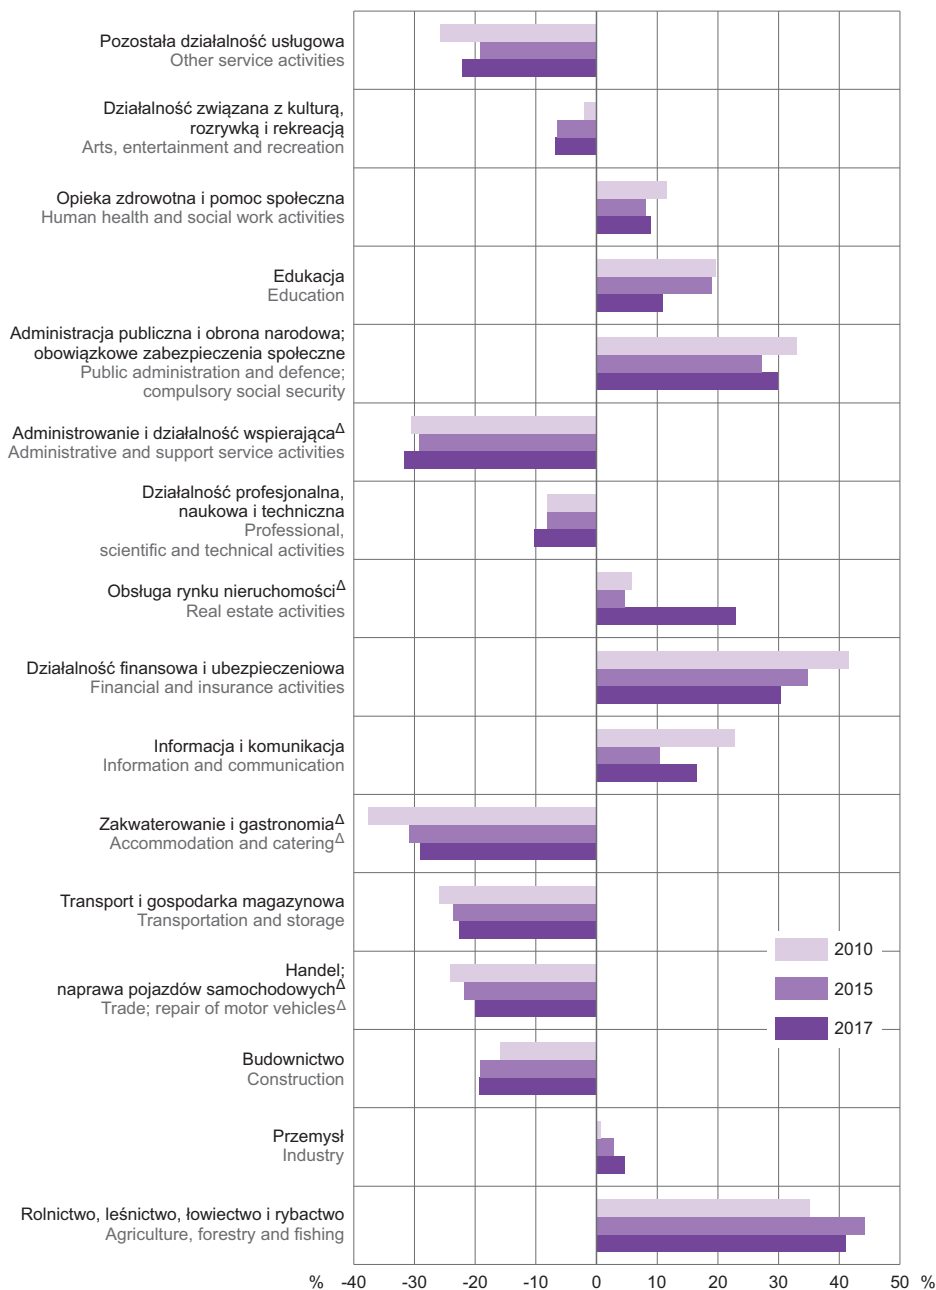

**ODCHYLENIA WZGLĘDNE PRZECIĘTNYCH WYNAGRODZEŃ
W WYBRANYCH SEKCJACH OD PRZECIĘTNEGO W WOJEWÓDZTWIE^a**
RELATIVE DEVIATIONS OF AVERAGE WAGES AND SALARIES
IN SELECTED SECTIONS FROM THE AVERAGE WAGES AND SALARIES IN VOIVODSHIP^a

^a Dotyczy miesięcznych wynagrodzeń brutto.
^a Concern monthly gross wages and salaries.