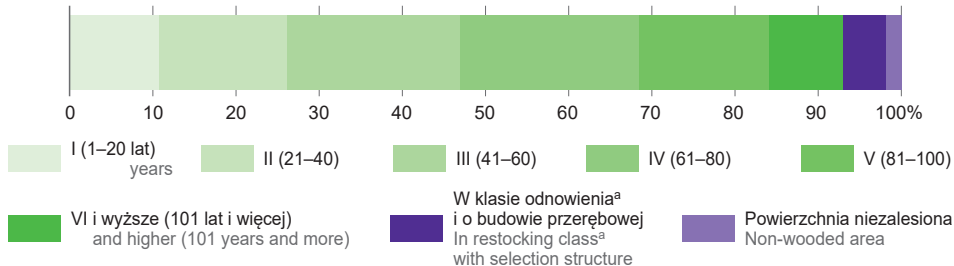

WYKRES 1 (57). **STRUKTURA POWIERZCHNI LASÓW WEDŁUG KLAS WIEKU DRZEWOSTANÓW**  
CHART 1 (57). **STRUCTURE OF FOREST AREA BY AGE CLASSES OF TREE STANDS**

<sup>a</sup> Łącznie z klasą do odnowienia.  
<sup>a</sup> Including class for restocking.