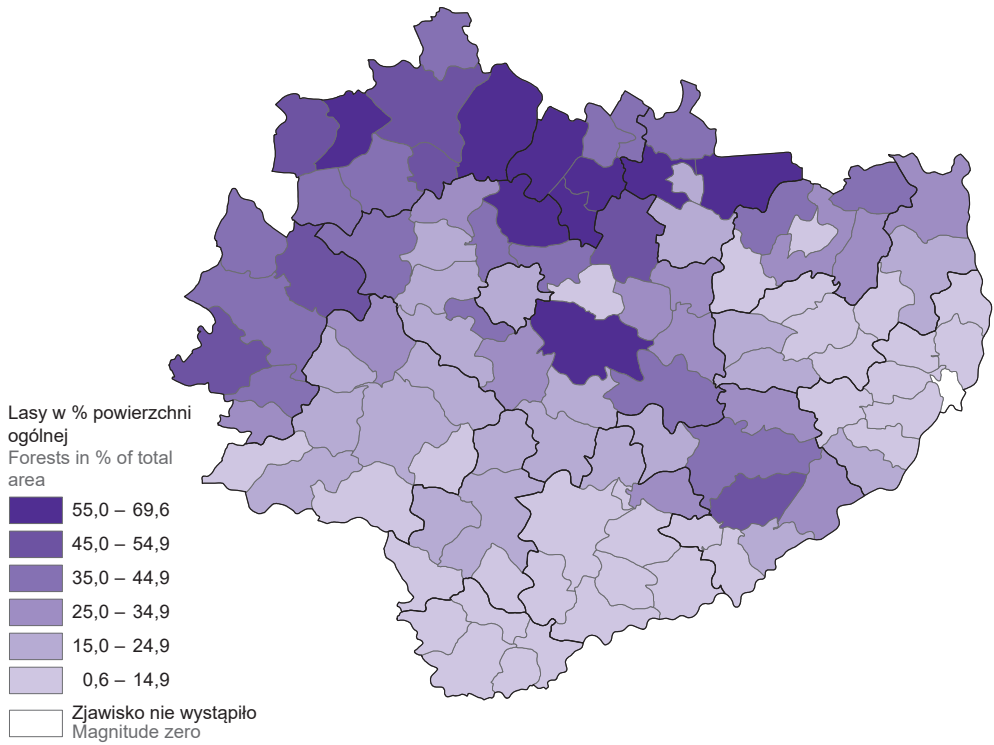

MAPA 1 (32). **LESISTOŚĆ W 2021 R.**
 MAP 1 (32). **FOREST COVER IN 2021**

świętokrzyskie = 28,3

Powierzchnia lasów
Forest area