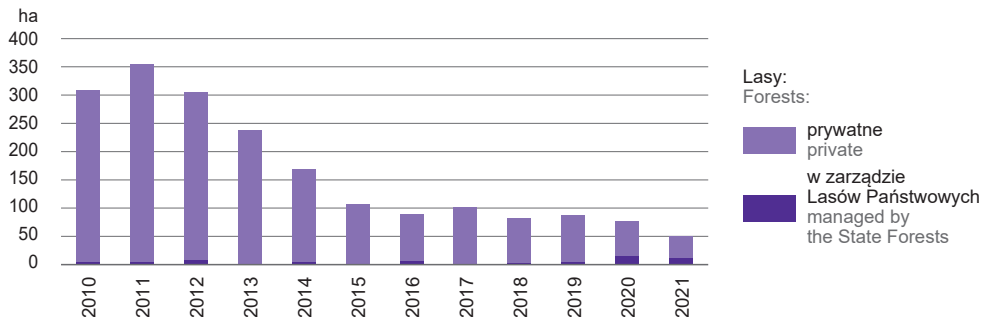

WYKRES 3 (63). ZALESIENIA GRUNTÓW NIELEŚNYCH
 CHART 3 (63). AFFORESTATION OF NON-FOREST LAND

WYKRES 4 (64). POZYSKANIE DREWNA (grubizny)^a
 CHART 4 (64). REMOVALS (of timber)^a

^a Bez pozyskania drewna (grubizny) z zadrzewień; z wyłączeniem karpiny.
^a Excluding (timber) removals from afforested areas; excluding stump wood.