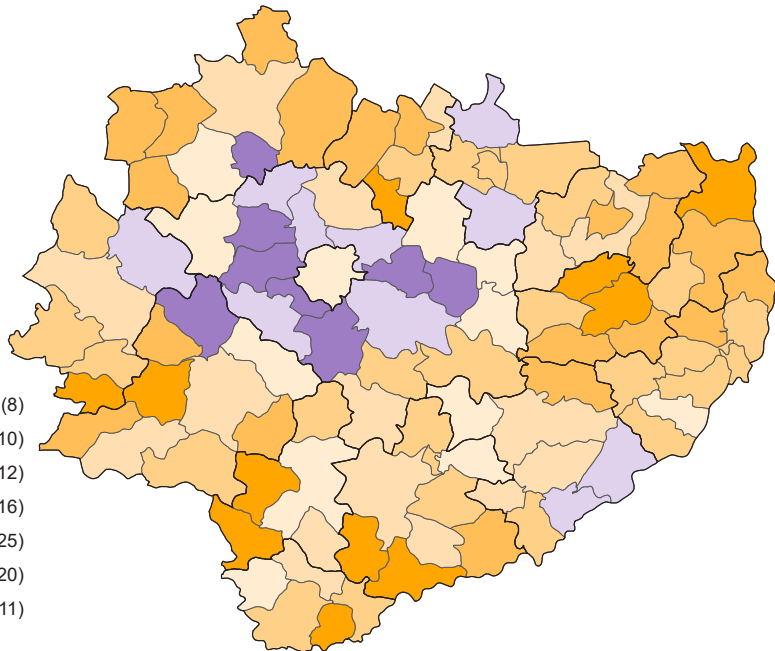

RUCH NATURALNY LUDNOŚCI W 2018 R. VITAL STATISTICS IN 2018

Gminy
Gminas

Przyrost naturalny
na 1000 ludności
Natural increase
per 1000 population

Powiaty
Powiats

Urodzenia i zgony
na 1000 ludności
Births and deaths
per 1000 population

Przyrost naturalny
na 1000 ludności
Natural increase
per 1000 population

W nawiasach podano liczbę gmin i powiatów
Number of gminas and powiats is given in parentheses