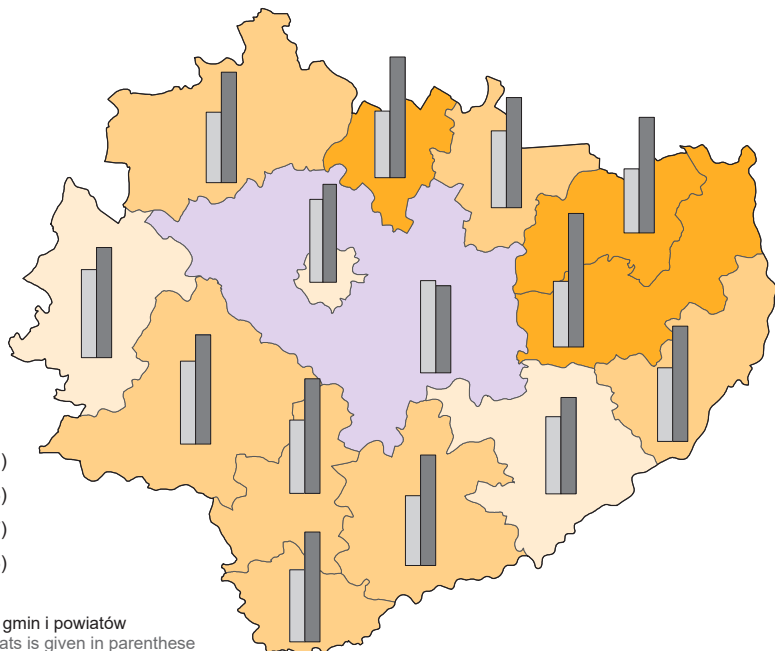

RUCH NATURALNY LUDNOŚCI W 2018 R. VITAL STATISTICS IN 2018

Gminy
Gminas

Przyrost naturalny
na 1000 ludności
Natural increase
per 1000 population

Powiaty
Powiats

Urodzenia i zgony
na 1000 ludności
Births and deaths
per 1000 population

Przyrost naturalny
na 1000 ludności
Natural increase
per 1000 population

W nawiasach podano liczbę gmin i powiatów
Number of gminas and powiats is given in parentheses