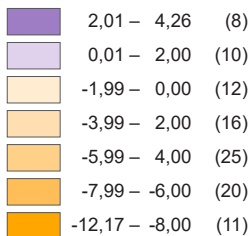

RUCH NATURALNY LUDNOŚCI W 2018 R. VITAL STATISTICS IN 2018

Gminy
Gminas

Przyrost naturalny
na 1000 ludności
Natural increase
per 1000 population

Powiaty
Powiats

Urodzenia i zgony
na 1000 ludności
Births and deaths
per 1000 population

Przyrost naturalny
na 1000 ludności
Natural increase
per 1000 population

W nawiasach podano liczbę gmin i powiatów
Number of gminas and powiats is given in parentheses