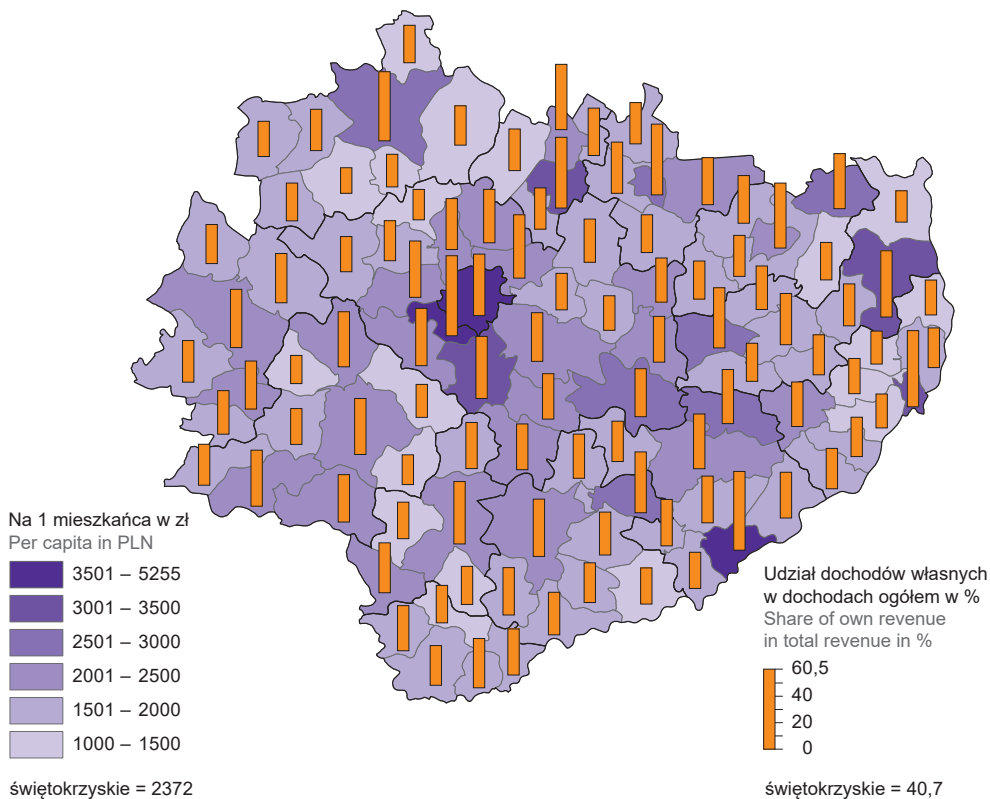

MAPA 1 (34). DOCHODY WŁASNE BUDŻETÓW GMIN^a W 2020 R.
 MAP 1 (34). OWN REVENUE OF GMINAS^a BUDGETS IN 2020

Udział dochodów własnych^a w dochodach ogółem
Share of own revenue^a in total revenue

^a Łącznie z dochodami gmin mających również status miasta na prawach powiatu.
^a Including revenue of gminas which are also cities with powiat status.