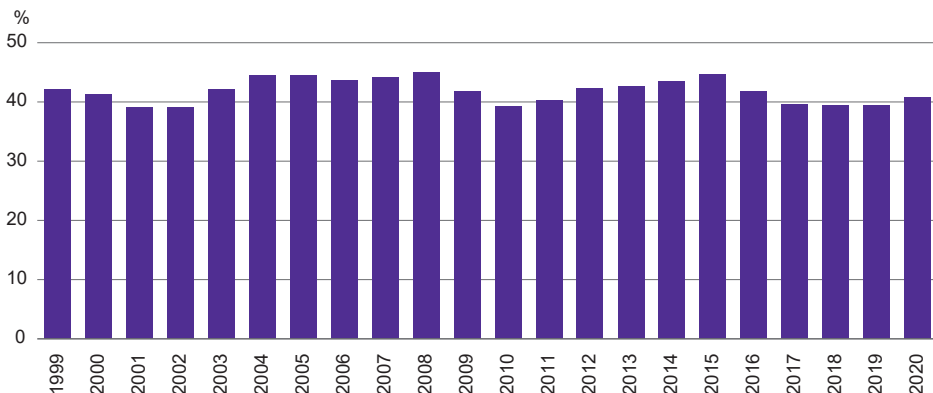

MAPA 1 (34). DOCHODY WŁASNE BUDŻETÓW GMIN^a W 2020 R.
 MAP 1 (34). OWN REVENUE OF GMINAS^a BUDGETS IN 2020

Udział dochodów własnych^a w dochodach ogółem
Share of own revenue^a in total revenue

^a Łącznie z dochodami gmin mających również status miasta na prawach powiatu.
^a Including revenue of gminas which are also cities with powiat status.