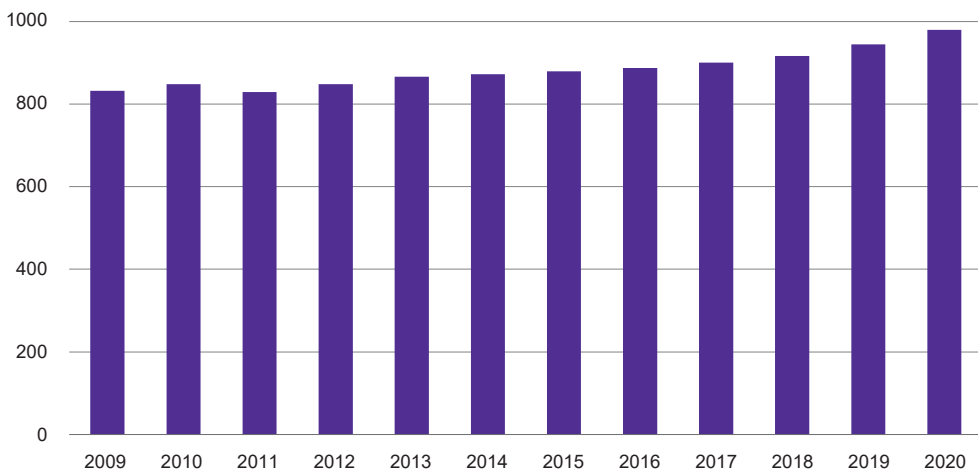

Podmioty gospodarki narodowej^a w rejestrze REGON na 10 tys. ludności
Entities of the national economy^a in the REGON register per 10 thousand population

^a Bez osób prowadzących gospodarstwa indywidualne w rolnictwie.
^a Excluding persons tending private farms in agriculture.