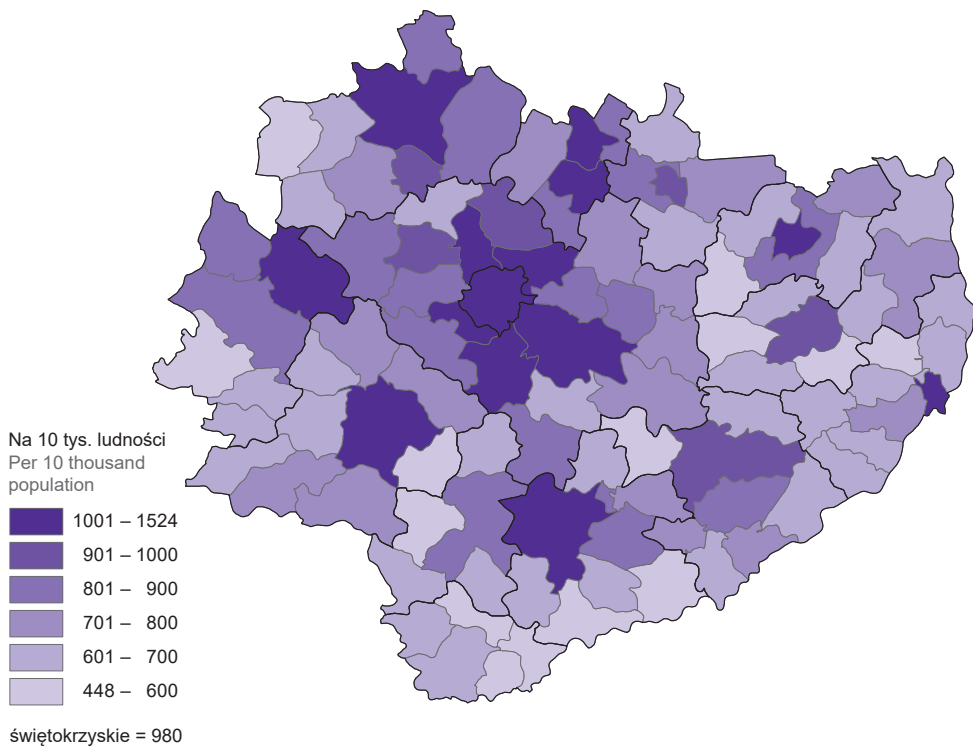

MAPA 1 (37). **PODMIOTY GOSPODARKI NARODOWEJ^a W REJESTRZE REGON W 2020 R.**
 Stan w dniu 31 grudnia
 MAP 1 (37). **ENTITIES OF THE NATIONAL ECONOMY^a IN THE REGON REGISTER IN 2020**
 As of 31 December

Podmioty gospodarki narodowej^a w rejestrze REGON na 10 tys. ludności
 Entities of the national economy^a in the REGON register per 10 thousand population

^a Bez osób prowadzących gospodarstwa indywidualne w rolnictwie.
^a Excluding persons tending private farms in agriculture.