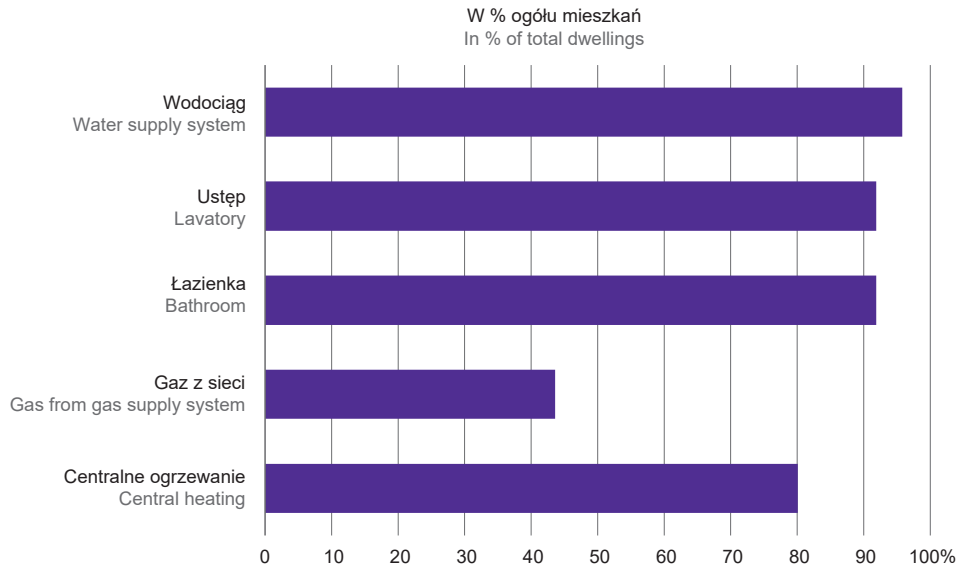

WYKRES 6 (37). **MIESZKANIA W ZASOBACH MIESZKANIOWYCH WYPOSAŻONE W INSTALACJE W 2021 R.<sup>a</sup>**

CHART 6 (37). DWELLINGS IN DWELLING STOCKS FITTED WITH INSTALATIONS IN 2021<sup>a</sup>

<sup>a</sup> Na podstawie Narodowego Spisu Powszechnego Ludności i Mieszkań 2021.  
<sup>a</sup> Based on the National Population and Housing Census 2021.