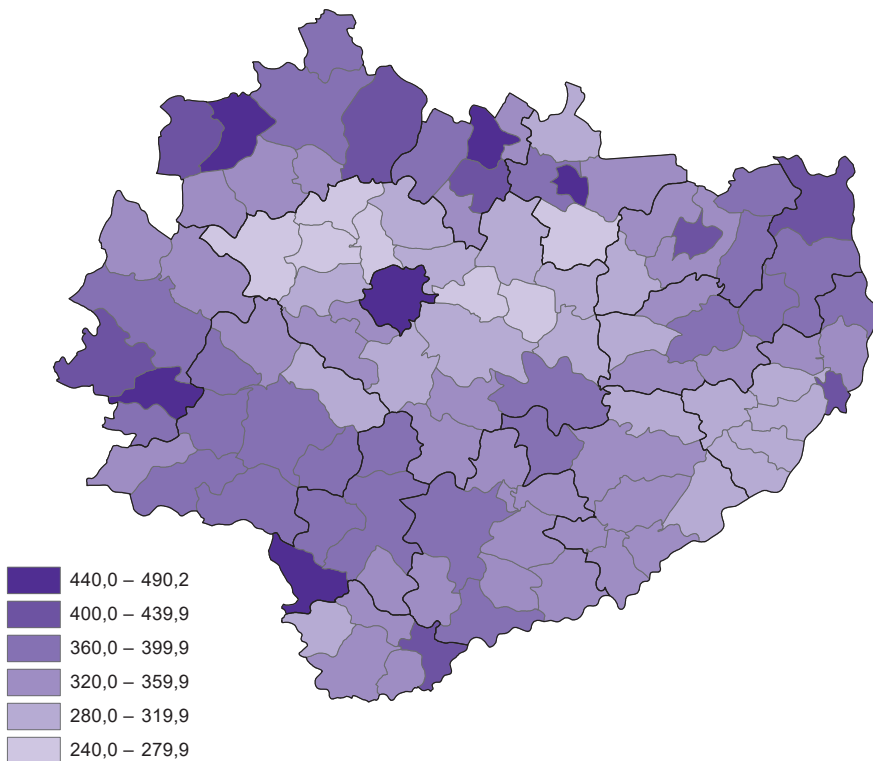

MAPA 1 (16). **MIESZKANIA NA 1000 LUDNOŚCI W 2021 R.**  
MAP 1 (16). **DWELLINGS PER 1000 POPULATION IN 2021**

świętokrzyskie = 378,6

Mieszkania na 1000 ludności  
Dwellings per 1000 population