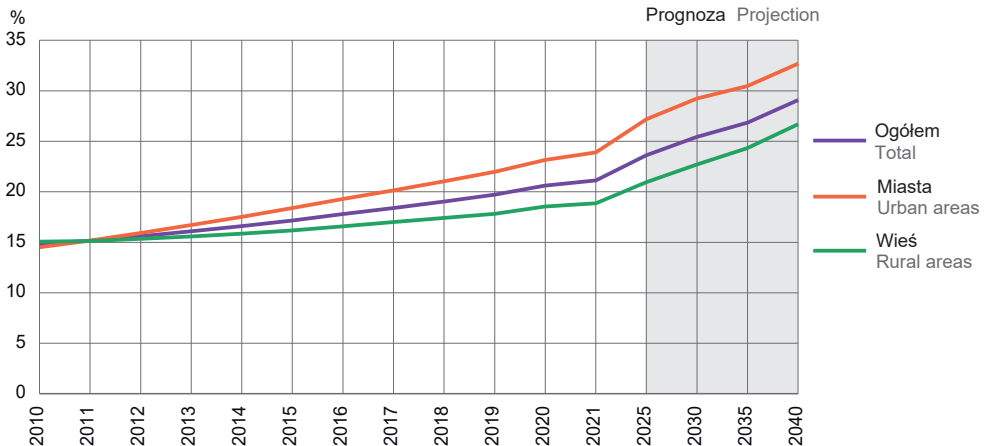

MAPA 2 (9). **LUDNOŚĆ W WIEKU PRZEDPRODUKCYJNYM W 2021 R.**

Stan w dniu 31 grudnia

MAP 2 (9). **PRE-WORKING AGE POPULATION IN 2021**

As of 31 December

Liczba osób w wieku przedprodukcyjnym na 100 osób w wieku produkcyjnym
Number of persons of pre-working age per 100 persons of working age

świętokrzyskie = 29,3

Współczynnik starości demograficznej^a

Stan w dniu 31 grudnia

Old age rate^a

As of 31 December

^a Udział osób w wieku 65 lat i więcej w ogólnej liczbie ludności.
a Share of persons aged 65 years and more in total population.