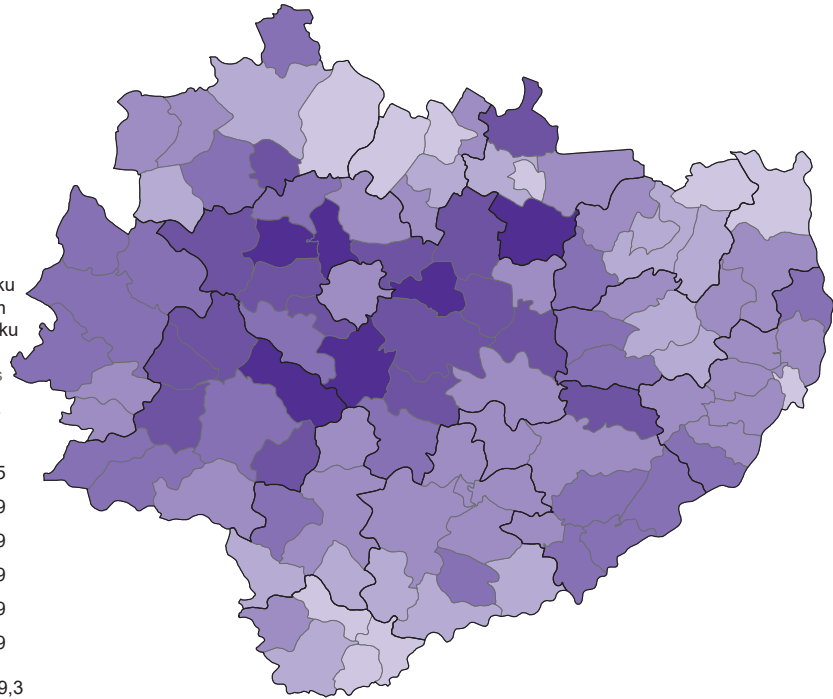

MAPA 2 (9). **LUDNOŚĆ W WIEKU PRZEDPRODUKCYJNYM W 2021 R.**

Stan w dniu 31 grudnia

MAP 2 (9). **PRE-WORKING AGE POPULATION IN 2021**

As of 31 December

Liczba osób w wieku przedprodukcyjnym na 100 osób w wieku produkcyjnym
Number of persons of pre-working age per 100 persons of working age

świętokrzyskie = 29,3

Współczynnik starości demograficznej^a

Stan w dniu 31 grudnia

Old age rate^a

As of 31 December

^a Udział osób w wieku 65 lat i więcej w ogólnej liczbie ludności.
a Share of persons aged 65 years and more in total population.