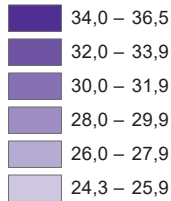

MAPA 2 (9). **LUDNOŚĆ W WIEKU PRZEDPRODUKCYJNYM W 2021 R.**

Stan w dniu 31 grudnia

MAP 2 (9). **PRE-WORKING AGE POPULATION IN 2021**

As of 31 December

Liczba osób w wieku przedprodukcyjnym na 100 osób w wieku produkcyjnym
Number of persons of pre-working age per 100 persons of working age

świętokrzyskie = 29,3

Współczynnik starości demograficznej^a

Stan w dniu 31 grudnia

Old age rate^a

As of 31 December

^a Udział osób w wieku 65 lat i więcej w ogólnej liczbie ludności.
a Share of persons aged 65 years and more in total population.