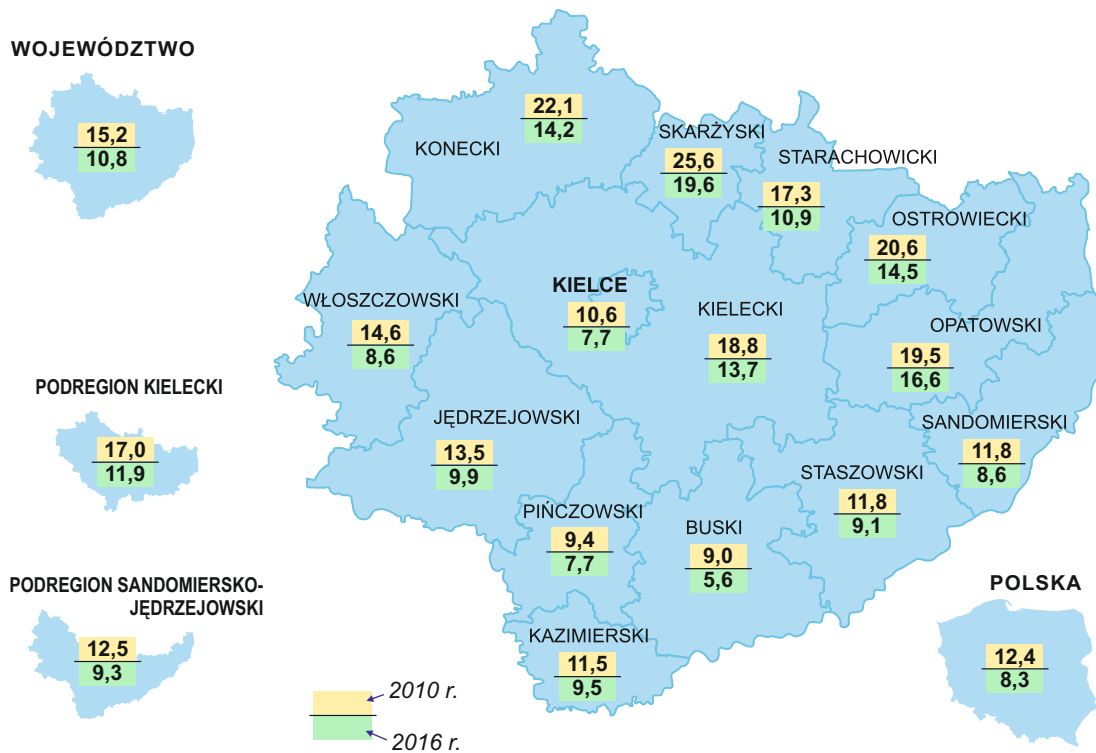

Stopa bezrobocia rejestrowanego w latach 2010 i 2016 Stan w dniu 31 XII

Bezrobocie rejestrowane w latach 2010-2016 Stan w dniu 31 XII